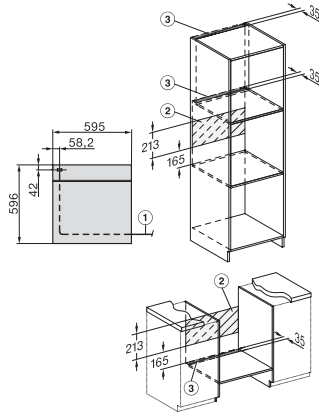

H 7260 BP

Φούρνος

ομοίομορφος σχεδιασμός με θόνη ευκρινούς κειμένου και καθαρισμό με πυρόλυση.

installation H7000 XL, installation drawing