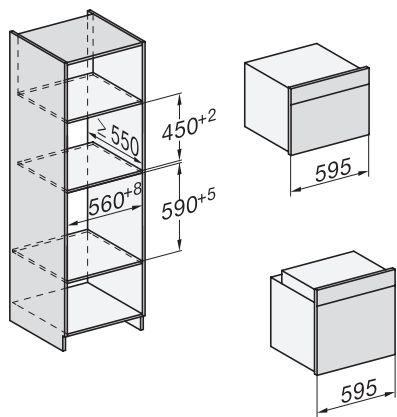

H226x-1B/BP/E/EP/I/1P, H2760B/BP, H28x0B/BP, H7x40BM/BMX, H7x6xB/BP/BPX, installation drawings