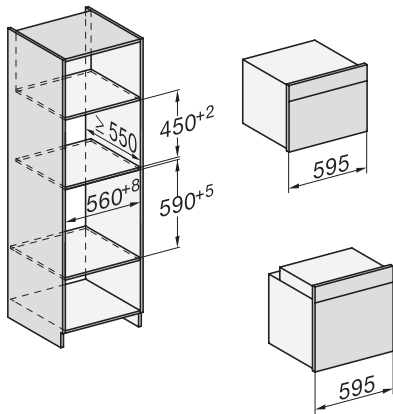

Installation H7000 BM XL, installation drawings