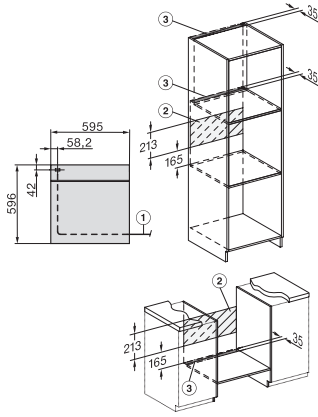

H 7260 B CulinArt

Φούρνος

ομοιόμορφος σχεδιασμός με οθόνη ευκρινούς κειμένου και PerfectClean.

installation H7000 XL, installation drawing