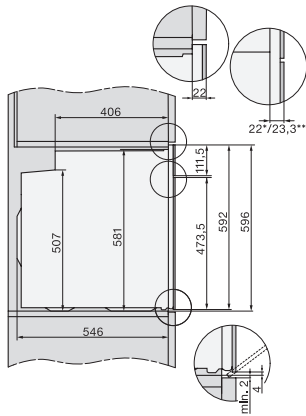

H 7260 B

Φούρνος

ομοίομορφος σχεδιασμός με οθόνη ευκρινούς κειμένου και PerfectClean.

- Οθόνη ευκρινούς κειμένου με πλήκτρα αφής – DirectSensor S
- Ιδιαίτερα εύκολος καθαρισμός – φινίρισμα PerfectClean
- Επιτύχετε τέλεια αποτελέσματα εύκολα – αυτόματα προγράμματα
- Άφθονος χώρος και ευελιξία – χωρητικ. φούρνου 76 l σε 5 επίπεδα
- Εύκολος χειρισμός – Τηλεσκοπικές ράγες FlexiClip

H 7260 B

Φούρνος

ομοίομορφος σχεδιασμός με θόνη ευκρινούς κειμένου και PerfectClean.

installation H7000 XL, installation drawing

side view H7000 XL, installation drawings

built-in H7000 XL, installation drawing