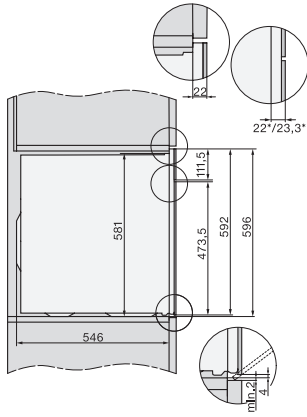

DO 7860

Φούρνος Dialog

- κουζίνες υψηλής σχεδιαστικής αισθητικής.

DO 7860

Φούρνος Dialog

- κουζίνες υψηλής σχεδιαστικής αισθητικής.

DO7860, installation drawings

DO7860, DO7860C (CN), installation drawings

DO7860, DO7860C (CN), installation drawings

DO7860, installation drawings

DG2840, DG7x40, DGC7x4x, DG7x6x, DGC7x6x, DGD7635, DGM7x4x, DO7, H28B/BP, H7x4xB/BM/BP, H7x6xB/BP, installation drawing