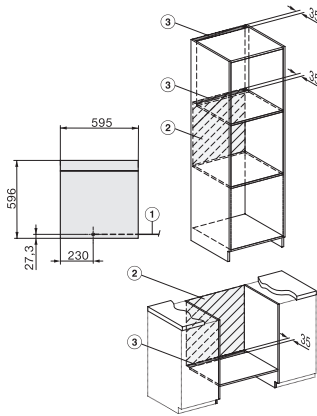

DO7860, installation drawings