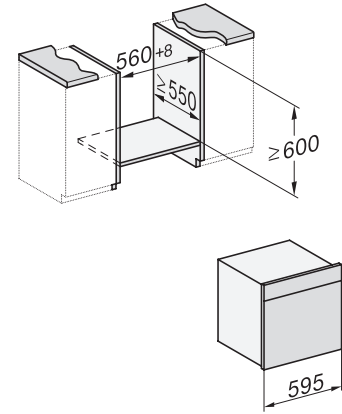

DO 7860

Φούρνος Dialog

- κουζίνες υψηλής σχεδιαστικής αισθητικής.

EAN: 4002516151883 / Αριθμός υλικού: 11107930 / Παλιός αριθμός υλικού: 20786045D

Ένδειξη ώρας	•
Συγχρονισμός ρολογιού	•
Ένδειξη ημερομηνίας	•
Χρονόμετρο	•
Προγραμματιζόμενη έναρξη διάρκειας μαγειρέματος	•
Προγραμματιζόμενη διάρκεια μαγειρέματος	•
Ένδειξη πραγματικής θερμοκρασίας	•
Ένδειξη επιθυμητής θερμοκρασίας	•
Βομβητής για την επίτευξη της επιθυμητής θερμοκρασίας	•
Συνιστώμενες μονάδες Gourmet	•
Προτεινόμενη θερμοκρασία	•
Πρόγραμμα Sabbath	•
Εξατομικευμένες ρυθμίσεις	•
Αποδοτικότητα και βιωσιμότητα	
Αυτόματη εκμετάλλευση υπολειπόμενης θερμοκρασίας	•
Ευκολία στο καθάρισμα	
Ανοξείδωτος χάλυβας/επίστρωση CleanSteel	•
Αυτοκαθαρισμός με πυρόλυση	•
Θερμαινόμενος καταλύτης	•
Safety	
Σύστημα αποθέρμανσης συσκευής και κρύα πρόσοψη	•
Απενεργοποίηση ασφαλείας	•
Κλείδωμα συστήματος	•
Κλείδωμα πόρτας κατά τον καθαρισμό με πυρόλυση	•
Αισθητήρας ασφάλισης	•
Τεχνικά στοιχεία	
Χωρητικότητα θαλάμου φούρνου σε l	50
Αριθμός επιπέδων σαρώων	4
Φωτισμός φούρνου	BrilliantLight
Θερμοκρασίες σε °C	30-300
Ελάχ. θερμοκρασίες σε °C	30
Μέγ. θερμοκρασίες σε °C	300
Ελάχιστο πλάτος ανοίγματος εντοιχισμού σε mm	560
Μέγιστο πλάτος ανοίγματος εντοιχισμού σε mm	568
Ελάχιστο ύψος ανοίγματος εντοιχισμού σε mm	590
Μέγιστο ύψος ανοίγματος εντοιχισμού σε mm	595
Βάθος ανοίγματος εντοιχισμού σε mm	550
Διαστάσεις συσκευής (Π x Υ x Β) σε mm	595 x 596 x 569
Πλάτος συσκευής σε mm	595
Ύψος συσκευής σε mm	596
Βάθος συσκευής σε mm	569
Βάρος σε kg	60,8
Συνολική ισχύς σύνδεσης σε kW	3,70
Τάση σε V	220-240
Συχνότητα σε Hz	50
Ασφάλεια σε A	16
Αριθμός φάσεων	1
Καλώδιο τροφοδοσίας	•
Καλώδιο τροφοδοσίας με βύσμα	•
Μήκος καλωδίου τροφοδοσίας σε m	2,00
Αντικατάσταση λυχνιών	Εξυπηρέτηση πελατών
Παρεχόμενα εξαρτήματα	
Ρηχό ταψί με PerfectClean	1

DO 7860

Φούρνος Dialog

- κουζίνες υψηλής σχεδιαστικής αισθητικής.

DO 7860

Φούρνος Dialog

- κουζίνες υψηλής σχεδιαστικής αισθητικής.

DO7860, installation drawings

DO7860, DO7860C (CN), installation drawings