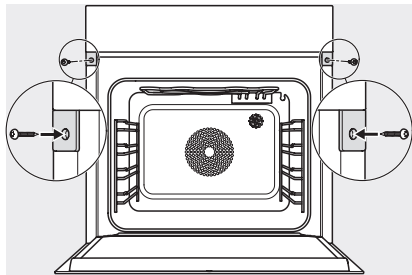

DGC 7860X

Συνδυαστικός φούρνος ατμού χωρίς χειρολαβές
για μαγείρ. στον ατμό, μαγείρ., ψήσιμο με ασύρμ. θερμόμ. ψητού + μαγείρ. μενού.

ESW7x20, DGC7x6xHCPro, DGC7x6xHCXPro installation drawings

ESW7x10, EVS7010, DGC7x6xHCPro, DGC7x6xHCXPro installation drawings

DGC7x6x, DGC7x6xX, DGC7x6xHCPro, DGC7x6xHCXPro installation drawings

DGC7x60, DGC7x60X installation drawings

DGC7x6x, DGC7x6xX installation drawings

DGC7x6x, DGC7x6xX, DGC7x6xHCPro, DGC7x6xHCXPro installation drawings