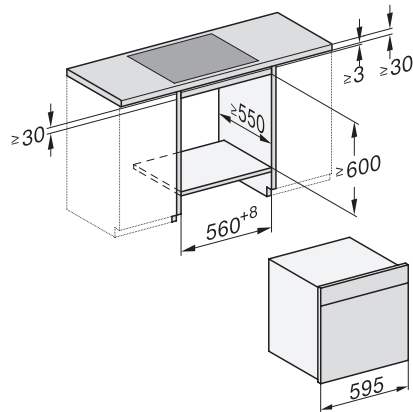

DGC7x6x, DGC7x6xX installation drawings