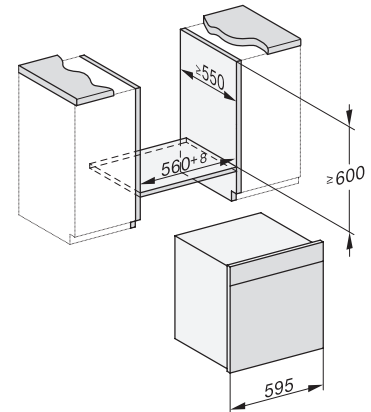

DGC7x6x, DGC7x6xX, DGC7x6xHCPro, DGC7x6xHCXPro installation drawings