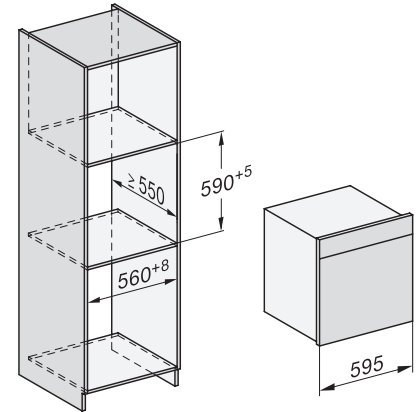

DGC 7860X

Συνδυαστικός φούρνος ατμού χωρίς χειρολαβές
για μαγείρ. στον ατμό, μαγείρ., ψήσιμο με ασύρμ. θερμόμ. ψητού + μαγείρ. μενού.

ESW7x20, DGC7x6xHCPro, DGC7x6xHCXPro installation drawings

ESW7x10, EVS7010, DGC7x6xHCPro, DGC7x6xHCXPro installation drawings