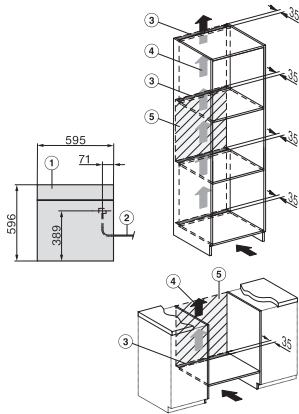

DGC 7860X

Συνδυαστικός φούρνος ατμού χωρίς χειρολαβές
για μαγείρ. στον ατμό, μαγείρ., ψήσιμο με ασύρμ. θερμόμ. ψητού + μαγείρ. μενού.

ESW7x20, DGC7x6xHCPro, DGC7x6xHCXPro installation drawings

ESW7x10, EVS7010, DGC7x6xHCPro, DGC7x6xHCXPro installation drawings

DGC7x6x, DGC7x6xX, DGC7x6xHCPro, DGC7x6xHCXPro installation drawings

DGC7x60, DGC7x60X installation drawings

DGC7x6x, DGC7x6xX installation drawings

DGC7x6x, DGC7x6xX, DGC7x6xHCPro, DGC7x6xHCXPro installation drawings