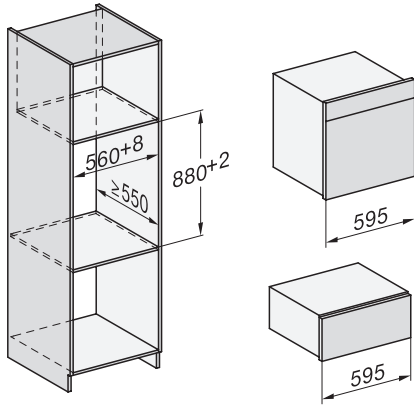

DGC 7860X

Συνδυαστικός φούρνος ατμού χωρίς χειρολαβές
για μαγείρ. στον ατμό, μαγείρ., ψήσιμο με ασύρμ. θερμόμ. ψητού + μαγείρ. μενού.

ESW7x20, DGC7x6xHCPro, DGC7x6xHCXPro installation drawings