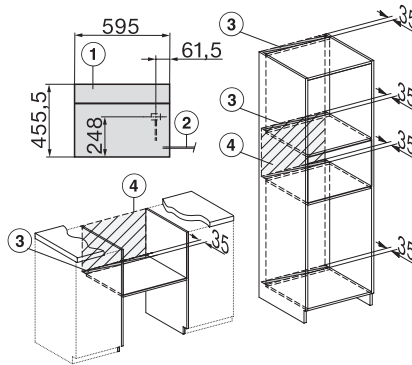

DGC7x40, installation drawings