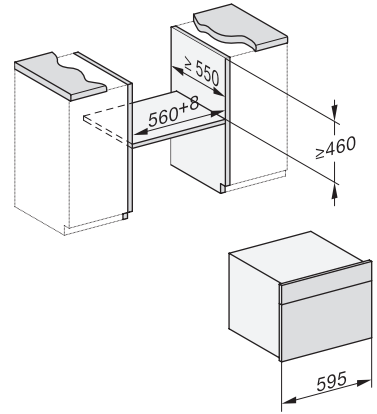

DG7x4x, DGM7x4x, DGC7x4x, DGC7x4xX, DGC7x4xHCPro, DGC7x4xHCXPro installation drawings