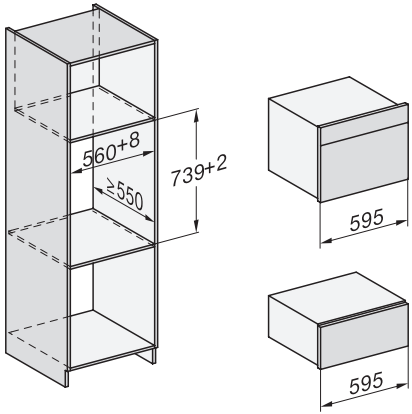

DGC 7840X

Συνδυαστικός φούρνος ατμού μικρού μεγέθους χωρίς χειρολαβές για μαγείρ. στον ατμό, μαγείρ., ψήσιμο με ασύρμ. θερμόμ. ψητού + μαγείρ. μενού.

ESW7x20, DGC7x4xHCPro, DGC7x4xHCXPro installation drawings