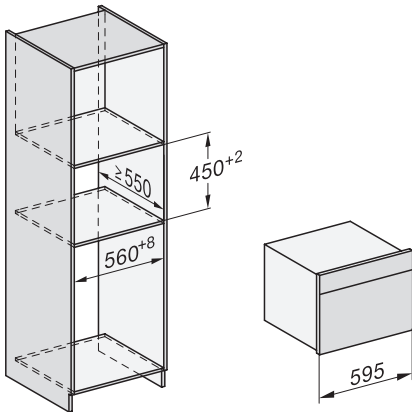

DGC7x4x, DGC7x4xX, DGC7x4xHCPro, DGC7x4xHCXPro installation drawings