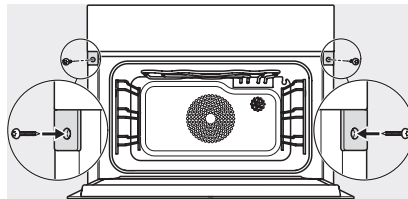

DGC7x4x, DGC7x4xX, DGC7x4xHCPro, DGC7x4xHCXPro installation drawings