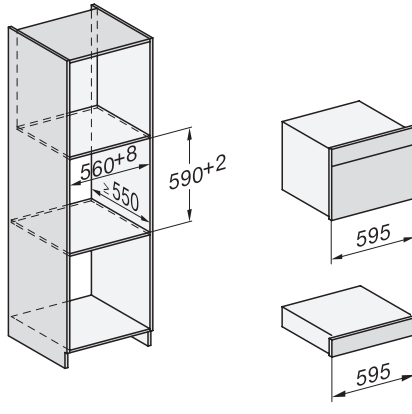

DGC 7840X

Συνδυαστικός φούρνος ατμού μικρού μεγέθους χωρίς χειρολαβές για μαγείρ. στον ατμό, μαγείρ., ψήσιμο με ασύρμ. θερμόμ. ψητού + μαγείρ. μενού.

ESW7x20, DGC7x4xHCPro, DGC7x4xHCXPro installation drawings