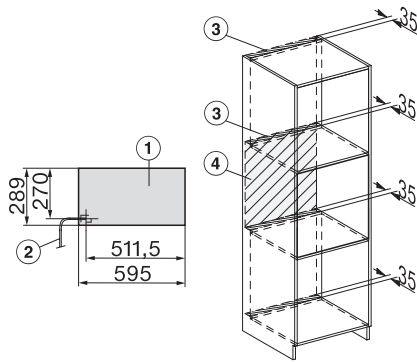

Installation, ESW7x20, DGM7x4x installation drawings