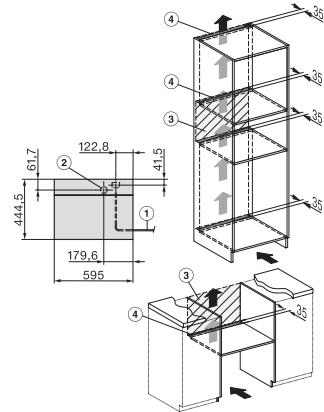

side view, DG, DGM, ESW7x20 installation drawings

Installation, ESW7x20, DGM7x4x installation drawings

Installation_DG_DGM_DGC_XL_ESW7x10_EVS7010, installation drawings

ESW7x10, EVS7010, DG7x4x, DGM7x4x installation drawings

DG7xxx, DGM7xxx, installation drawings

built-in DG DGM DGC XL build-under, installation drawing

Screw joint DG DGM, installation drawing

DGM 7840

Φούρνος ατμού με μικροκύματα

για υγιεινό μαγείρ. & γρήγ. προθέρμ. με δικτύωση συσκ., μαγείρ. μενού + M Touch.

DG DGM, installation drawing

side view DG DGM, installation drawings

installation DGM, installation drawing