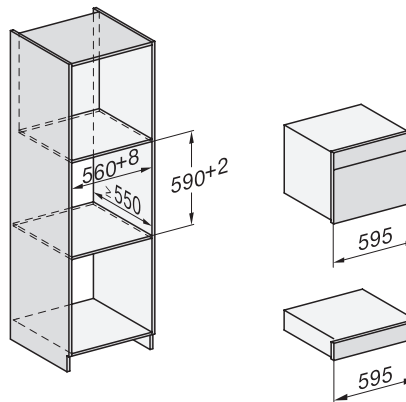

Installation_DG_DGM_DGC_XL_ESW7x10_EVS7010, installation drawings