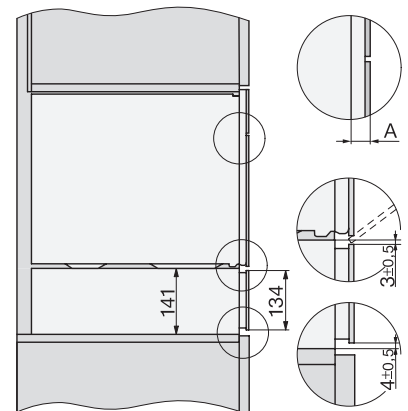

ESW7x10, EVS7010, DG7x4x, DGM7x4x installation drawings