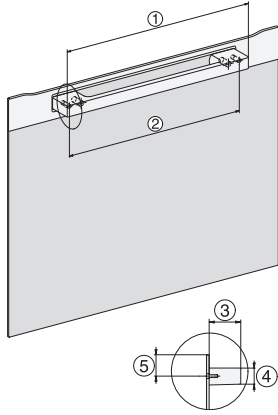

DGM 7840

Φούρνος ατμού με μικροκύματα

για υγιεινό μαγείρ. & γρήγ. προθέρμ. με δικτύωση συσκ., μαγείρ. μενού + M Touch.

H7000 handle, installation drawing