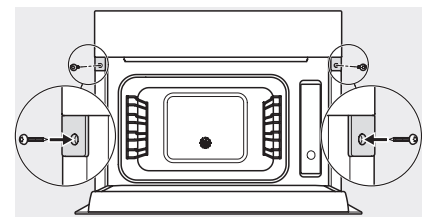

side view, DG, DGM, ESW7x20 installation drawings

Installation, ESW7x20, DGM7x4x installation drawings

Installation_DG_DGM_DGC_XL_ESW7x10_EVS7010, installation drawings

ESW7x10, EVS7010, DG7x4x, DGM7x4x installation drawings

DG7xxx, DGM7xxx, installation drawings

built-in DG DGM DGC XL build-under, installation drawing

Screw joint DG DGM, installation drawing

DGM 7840

Φούρνος ατμού με μικροκύματα

για υγιεινό μαγείρ. & γρήγ. προθέρμ. με δικτύωση συσκ., μαγείρ. μενού + M Touch.

DG DGM, installation drawing

side view DG DGM, installation drawings

installation DGM, installation drawing