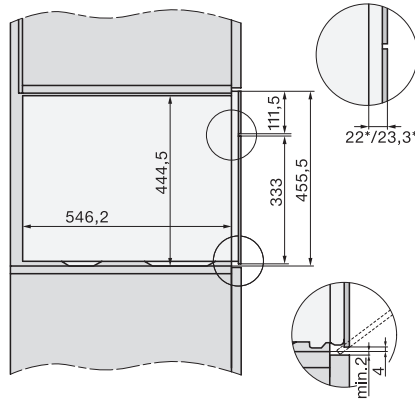

side view, DG, DGM, ESW7x20 installation drawings

Installation, ESW7x20, DGM7x4x installation drawings

Installation DG, DGM, DGC XL, ESW7x10, EVS7010, installation drawings

ESW7x10, EVS7010, DG7x4x, DGM7x4x installation drawings

DG7xxx, DGM7xxx, installation drawings

built-in DG, DGM, DGC XL, build-under, installation drawing

Screw joint DG, DGM, installation drawing

DGM 7440

Φούρνος ατμού με μικροκύματα

για υγιεινό μαγείρεμα και γρήγορη προθέρμανση με δικτύωση συσκευών.

DG DGM, installation drawing

side view DG DGM, installation drawings

installation DGM, installation drawing