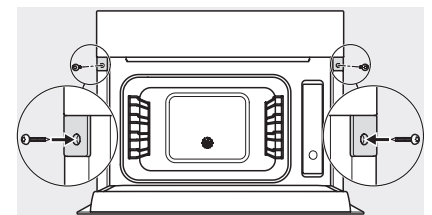

side view, DG, DGM, ESW7x20 installation drawings

Installation, ESW7x20, DGM7x4x installation drawings

Installation DG, DGM, DGC XL, ESW7x10, EVS7010, installation drawings

ESW7x10, EVS7010, DG7x4x, DGM7x4x installation drawings

DG7xxx, DGM7xxx, installation drawings

built-in DG, DGM, DGC XL, build-under, installation drawing

Screw joint DG, DGM, installation drawing

DGM 7440

Φούρνος ατμού με μικροκύματα

για υγιεινό μαγείρεμα και γρήγορη προθέρμανση με δικτύωση συσκευών.

DG DGM, installation drawing

side view DG DGM, installation drawings

installation DGM, installation drawing