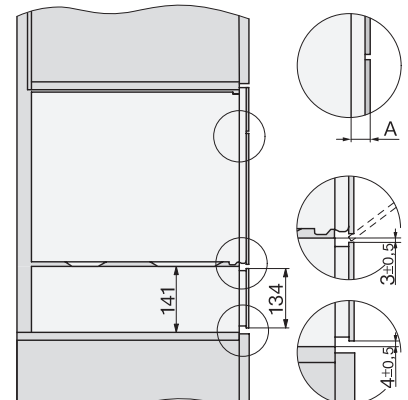

DGM 7440

Φούρνος ατμού με μικροκύματα

για υγιεινό μαγείρεμα και γρήγορη προθέρμανση με δικτύωση συσκευών.

EAN: 4002516128342 / Αριθμός υλικού: 11106530 / Παλιός αριθμός υλικού: 23744024D

Χρόνος έως την αυτόματη μετάβαση σε δικτυωμένη κατάσταση αναμονής σε min	20
Χρόνος έως την αυτόματη μετάβαση σε κατάσταση OFF σε min	20
Ευκολία στο καθάρισμα	
Ανοξειδωτος θάλαμος φούρνου με σαγρέ επιφάνεια	•
Εξωτερική γεννήτρια ατμού	•
Αντίσταση στο κάτω μέρος του θαλάμου για τη μείωση συμπυκνώματος	•
Προγράμματα συντήρησης	•
Πρόγραμμα μουλιάσματος	•
Πλαϊνές ράγες γρήγορης αφαίρεσης	•
Αφαιρούμενες ανοξειδωτες πλαϊνές ράγες	•
Αφαλάτωση	•
Πόρτα CleanGlass	•
Τεχνολογία ατμού/Παροχή νερού	
DualSteam	•
Αφαίρεση δοχείου φρέσκου νερού με μηχανισμό Push2release	•
Όγκος δοχείου φρέσκου νερού σε l	1,5
Safety	
Σύστημα αποθέρμανσης συσκευής και κρύα πρόσοψη	•
Απενεργοποίηση ασφαλείας	•
Κλειδωμα συστήματος	•
Σύστημα ψύξης ατμού	•
Αισθητήρας ασφάλισης	•
Τεχνικά στοιχεία	
L – Θάλαμος φούρνου	•
Χωρητικότητα θαλάμου φούρνου σε l	40
Αριθμός επιπέδων σχαρών	4
Άρθρωση πόρτας	Κάτω
Φωτισμός φούρνου	2 σποτ LED
Ελάχ. θερμοκρασίες μαγειρέματος στον ατμό σε °C	40
Μέγ. θερμοκρασίες μαγειρέματος στον ατμό σε °C	100
Ηλεκτρονικά ρυθμιζόμενη ισχύς μικροκυμάτων	•
Επίπεδα ισχύος μικροκυμάτων σε W	
Ελάχιστο πλάτος ανοίγματος εντοιχισμού σε mm	560
Μέγιστο πλάτος ανοίγματος εντοιχισμού σε mm	568
Ελάχιστο ύψος ανοίγματος εντοιχισμού σε mm	450
Μέγιστο ύψος ανοίγματος εντοιχισμού σε mm	452
Βάθος ανοίγματος εντοιχισμού σε mm	550
Διαστάσεις συσκευής (Π x Υ x Β) σε mm	595 x 455 x 569
Πλάτος συσκευής σε mm	595
Ύψος συσκευής σε mm	455
Βάθος συσκευής σε mm	569
Βάρος σε kg	30,6
Συνολική ισχύς σύνδεσης σε kW	3,30
Τάση σε V	230
Συχνότητα σε Hz	50
Ασφάλεια σε A	16
Αριθμός φάσεων	1

side view, DG, DGM, ESW7x20 installation drawings

Installation, ESW7x20, DGM7x4x installation drawings

Installation DG, DGM, DGC XL, ESW7x10, EVS7010, installation drawings

ESW7x10, EVS7010, DG7x4x, DGM7x4x installation drawings