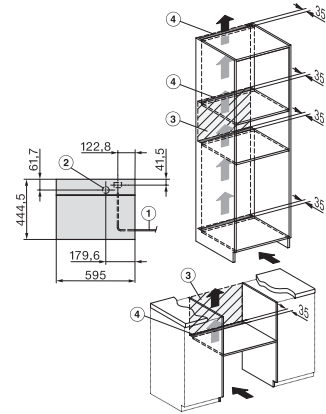

side view, DG, DGM, ESW7x20 installation drawings

Installation, ESW7x20, DGM7x4x installation drawings

Installation DG, DGM, DGC XL, ESW7x10, EVS7010, installation drawings

ESW7x10, EVS7010, DG7x4x, DGM7x4x installation drawings

DG7xxx, DGM7xxx, installation drawings

built-in DG, DGM, DGC XL, build-under, installation drawing

Screw joint DG, DGM, installation drawing

DGM 7440

Φούρνος ατμού με μικροκύματα

για υγιεινό μαγείρεμα και γρήγορη προθέρμανση με δικτύωση συσκευών.

DG DGM, installation drawing

side view DG DGM, installation drawings

installation DGM, installation drawing