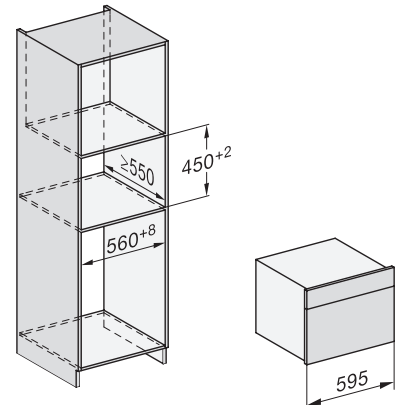

Τεχνικά στοιχεία

L – Θάλαμος φούρνου	•
Χωρητικότητα θαλάμου φούρνου σε l	40
Αριθμός επιπέδων σχαρών	4
Άρθρωση πόρτας	Κάτω
Φωτισμός φούρνου	2 σποτ LED
Ελάχ. θερμοκρασίες μαγειρέματος στον ατμό σε °C	40
Μέγ. θερμοκρασίες μαγειρέματος στον ατμό σε °C	100
Ελάχιστο πλάτος ανοίγματος εντοιχισμού σε mm	560
Μέγιστο πλάτος ανοίγματος εντοιχισμού σε mm	568
Ελάχιστο ύψος ανοίγματος εντοιχισμού σε mm	450
Μέγιστο ύψος ανοίγματος εντοιχισμού σε mm	452
Βάθος ανοίγματος εντοιχισμού σε mm	550
Διαστάσεις συσκευής (Π x Υ x Β) σε mm	595 x 455 x 569
Πλάτος συσκευής σε mm	595
Ύψος συσκευής σε mm	455
Βάθος συσκευής σε mm	569
Βάρος σε kg	26,3
Συνολική ισχύς σύνδεσης σε kW	3,60
Τάση σε V	230
Συχνότητα σε Hz	50-60
Ασφάλεια σε A	16
Αριθμός φάσεων	1
Καλώδιο τροφοδοσίας με βύσμα	•
Μήκος καλωδίου τροφοδοσίας σε m	2
Αντικατάσταση λυχνιών	Εξυπηρέτηση πελατών

DG 7440

Εντοιχιζόμενος φούρνος ατμού

για υγιεινό μαγείρεμα με αυτόμ. προγράμμ., δικτύωση συσκευών, μαγείρ. sous-vide.

H7000 handle, installation drawing

Installation DG, DGM, DGC XL, ESW7x20 installation drawings

side view, DG, DGM, ESW7x20 installation drawings

Installation_DG_DGM_DGC_XL_ESW7x10_EVS7010, installation drawings

ESW7x10, EVS7010, DG7x4x, DGM7x4x installation drawings

DG7xxx, DGM7xxx, installation drawings