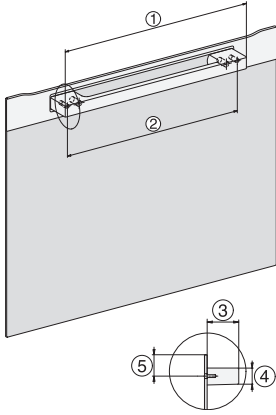

DG 7440

Εντοιχιζόμενος φούρνος ατμού

για υγιεινό μαγείρεμα με αυτόμ. προγράμμ., δικτύωση συσκευών, μαγείρ. sous-vide.

H7000 handle, installation drawing