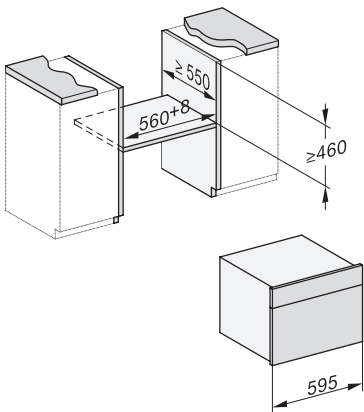

Τεχνικά στοιχεία

L – Θάλαμος φούρνου	•
Χωρητικότητα θαλάμου φούρνου σε l	40
Αριθμός επιπέδων σχαρών	4
Άρθρωση πόρτας	Κάτω
Φωτισμός φούρνου	2 σποτ LED
Ελάχ. θερμοκρασίες μαγειρέματος στον ατμό σε °C	40
Μέγ. θερμοκρασίες μαγειρέματος στον ατμό σε °C	100
Ελάχιστο πλάτος ανοίγματος εντοιχισμού σε mm	560
Μέγιστο πλάτος ανοίγματος εντοιχισμού σε mm	568
Ελάχιστο ύψος ανοίγματος εντοιχισμού σε mm	450
Μέγιστο ύψος ανοίγματος εντοιχισμού σε mm	452
Βάθος ανοίγματος εντοιχισμού σε mm	550
Διαστάσεις συσκευής (Π x Υ x Β) σε mm	595 x 455 x 569
Πλάτος συσκευής σε mm	595
Ύψος συσκευής σε mm	455
Βάθος συσκευής σε mm	569
Βάρος σε kg	26,3
Συνολική ισχύς σύνδεσης σε kW	3,60
Τάση σε V	230
Συχνότητα σε Hz	50-60
Ασφάλεια σε A	16
Αριθμός φάσεων	1
Καλώδιο τροφοδοσίας με βύσμα	•
Μήκος καλωδίου τροφοδοσίας σε m	2
Αντικατάσταση λυχνιών	Εξυπηρέτηση πελατών

side view, DG, DGM, ESW7x20 installation drawings

Installation_DG_DGM_DGC_XL_ESW7x10_EVS7010, installation drawings

ESW7x10, EVS7010, DG7x4x, DGM7x4x installation drawings

DG7xxx, DGM7xxx, installation drawings

side view DG DGM, installation drawings

Installation DG, installation drawing