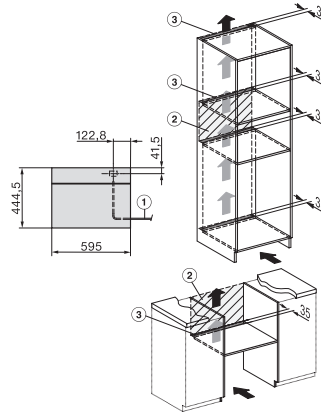

Τεχνικά στοιχεία

L – Θάλαμος φούρνου	•
Χωρητικότητα θαλάμου φούρνου σε l	40
Αριθμός επιπέδων σχαρών	4
Άρθρωση πόρτας	Κάτω
Φωτισμός φούρνου	2 σποτ LED
Ελάχ. θερμοκρασίες μαγειρέματος στον ατμό σε °C	40
Μέγ. θερμοκρασίες μαγειρέματος στον ατμό σε °C	100
Ελάχιστο πλάτος ανοίγματος εντοιχισμού σε mm	560
Μέγιστο πλάτος ανοίγματος εντοιχισμού σε mm	568
Ελάχιστο ύψος ανοίγματος εντοιχισμού σε mm	450
Μέγιστο ύψος ανοίγματος εντοιχισμού σε mm	452
Βάθος ανοίγματος εντοιχισμού σε mm	550
Διαστάσεις συσκευής (Π x Υ x Β) σε mm	595 x 455 x 569
Πλάτος συσκευής σε mm	595
Ύψος συσκευής σε mm	455
Βάθος συσκευής σε mm	569
Βάρος σε kg	26,3
Συνολική ισχύς σύνδεσης σε kW	3,60
Τάση σε V	230
Συχνότητα σε Hz	50-60
Ασφάλεια σε A	16
Αριθμός φάσεων	1
Καλώδιο τροφοδοσίας με βύσμα	•
Μήκος καλωδίου τροφοδοσίας σε m	2
Αντικατάσταση λυχνιών	Εξυπηρέτηση πελατών

side view, DG, DGM, ESW7x20 installation drawings

Installation_DG_DGM_DGC_XL_ESW7x10_EVS7010, installation drawings

ESW7x10, EVS7010, DG7x4x, DGM7x4x installation drawings

DG7xxx, DGM7xxx, installation drawings

built-in DG DGM DGC XL build-under, installation drawing

Screw joint DG DGM, installation drawing

DG DGM, installation drawing

DG 7440

Εντοιχιζόμενος φούρνος ατμού

για υγιεινό μαγείρεμα με αυτόμ. προγράμμ., δικτύωση συσκευών, μαγείρ. sous-vide.

side view DG DGM, installation drawings

Installation DG, installation drawing