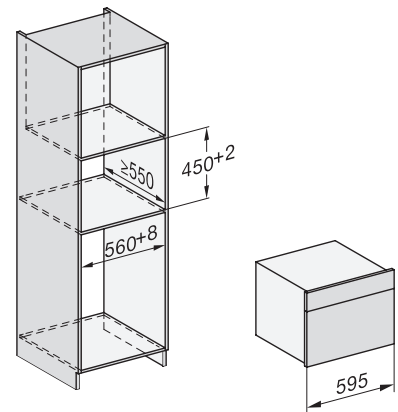

DG DGM, installation drawing