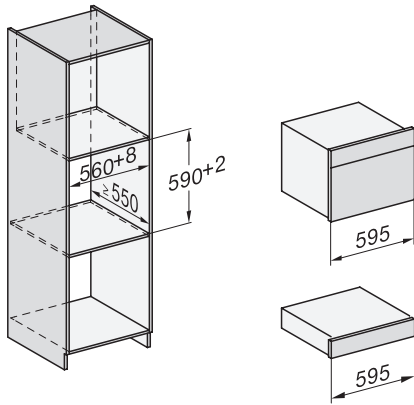

DG 7240

Εντοιχιζόμενος φούρνος ατμού

για υγιεινό μαγείρεμα με αυτόματα προγράμματα και δικτύωση συσκευών.

H7000 handle, installation drawing

Installation DG, DGM, DGC XL, ESW7x20 installation drawings

side view, DG, DGM, ESW7x20 installation drawings