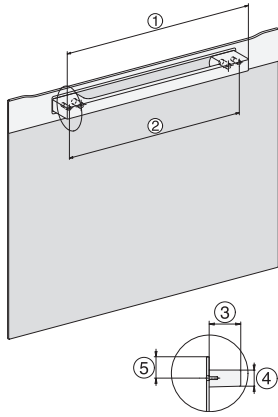

DG 7240

Εντοιχιζόμενος φούρνος ατμού

για υγιεινό μαγείρεμα με αυτόματα προγράμματα και δικτύωση συσκευών.

H7000 handle, installation drawing