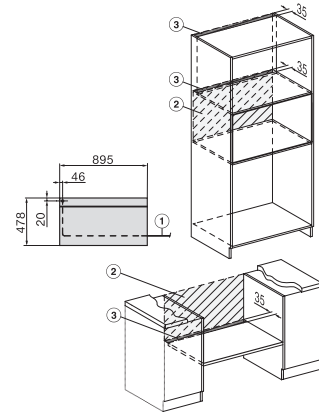

H 7890 BP
Φούρνος πλάτους 90 cm
υψηλού design με θερμόμετρο ψητού και BrilliantLight.

EAN: 4002516133230 / Αριθμός υλικού: 11106120 / Παλιός αριθμός υλικού: 22789045D

Μέγιστο πλάτος ανοίγματος εντοιχισμού σε mm	860
Ελάχιστο ύψος ανοίγματος εντοιχισμού σε mm	517
Μέγιστο ύψος ανοίγματος εντοιχισμού σε mm	517
Βάθος ανοίγματος εντοιχισμού σε mm	550
Πλάτος συσκευής σε mm	895
Ύψος συσκευής σε mm	478
Βάθος συσκευής σε mm	568
Βάρος σε kg	74,0
Συνολική ισχύς σύνδεσης σε kW	5,60
Τάση σε V	220-240
Συχνότητα σε Hz	50
Ασφάλεια σε A	16
Αριθμός φάσεων	3
Μήκος καλωδίου τροφοδοσίας σε m	1,80
Αντικατάσταση λυχνιών	Εξυπηρέτηση πελατών
Παρεχόμενα εξαρτήματα	
Ταψί γενικής χρήσης με PerfectClean	2
Σχάρα ψησίματος PyroFit	2
Τηλεσκοπικές ράγες FlexiClip PyroFit	1
Ασύρματο θερμόμετρο ψητού	1
Αφαιρούμενες πλευρικές ράγες PyroFit (ζεύγος)	1
Ένθετο για ψήσιμο και γκριλ με PerfectClean	1
Ταμπλέτες αφαίρεσης αλάτων	2
Διαθέσιμες γλώσσες οθόνης	
Διαθέσιμες γλώσσες οθόνης μέσω MultiLingua	bahasa malaysia, dansk, deutsch, english, español, français, hrvatski, italiano, magyar, nederland, norsk, polski, portugês, russkij, română, slovenčina, slovenščina, srpski, suomi, svenska, türkçe, українська, čeština, ελληνικά,

H 7890 BP

Φούρνος πλάτους 90 cm

υψηλού design με θερμομέτρο ψητού και BrilliantLight.

built-in H7000 90, installation drawing

built-in H7000 90 build-under, installation drawing

installation H7000 90, installation drawing

H7890BP, installation drawings

side view H7000 90, installation drawing

side view H7000 90 build-under, installation drawings