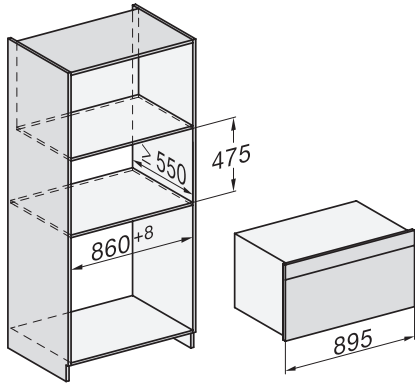

H 7890 BP
Φούρνος πλάτους 90 cm
υψηλού design με θερμόμετρο ψητού και BrilliantLight.

EAN: 4002516133230 / Αριθμός υλικού: 11106120 / Παλιός αριθμός υλικού: 22789045D

Μέγιστο πλάτος ανοίγματος εντοιχισμού σε mm	860
Ελάχιστο ύψος ανοίγματος εντοιχισμού σε mm	517
Μέγιστο ύψος ανοίγματος εντοιχισμού σε mm	517
Βάθος ανοίγματος εντοιχισμού σε mm	550
Πλάτος συσκευής σε mm	895
Ύψος συσκευής σε mm	478
Βάθος συσκευής σε mm	568
Βάρος σε kg	74,0
Συνολική ισχύς σύνδεσης σε kW	5,60
Τάση σε V	220-240
Συχνότητα σε Hz	50
Ασφάλεια σε A	16
Αριθμός φάσεων	3
Μήκος καλωδίου τροφοδοσίας σε m	1,80
Αντικατάσταση λυχνιών	Εξυπηρέτηση πελατών
Παρεχόμενα εξαρτήματα	
Ταψί γενικής χρήσης με PerfectClean	2
Σχάρα ψησίματος PyroFit	2
Τηλεσκοπικές ράγες FlexiClip PyroFit	1
Ασύρματο θερμόμετρο ψητού	1
Αφαιρούμενες πλευρικές ράγες PyroFit (ζεύγος)	1
Ένθετο για ψήσιμο και γκριλ με PerfectClean	1
Ταμπλέτες αφαίρεσης αλάτων	2
Διαθέσιμες γλώσσες οθόνης	
Διαθέσιμες γλώσσες οθόνης μέσω MultiLingua	bahasa malaysia, dansk, deutsch, english, español, français, hrvatski, italiano, magyar, nederland, norsk, polski, portugês, russkij, română, slovenčina, slovenščina, srpski, suomi, svenska, türkçe, українська, čeština, ελληνικά,

H 7890 BP

Φούρνος πλάτους 90 cm

υψηλού design με θερμομέτρο ψητού και BrilliantLight.

built-in H7000 90, installation drawing

built-in H7000 90 build-under, installation drawing

installation H7000 90, installation drawing