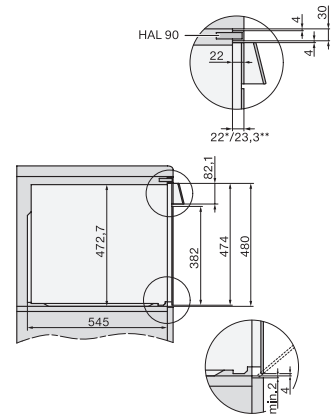

H 7890 BP
Φούρνος πλάτους 90 cm
υψηλού design με θερμόμετρο ψητού και BrilliantLight.

EAN: 4002516133230 / Αριθμός υλικού: 11106120 / Παλιός αριθμός υλικού: 22789045D

Μέγιστο πλάτος ανοίγματος εντοιχισμού σε mm	860
Ελάχιστο ύψος ανοίγματος εντοιχισμού σε mm	517
Μέγιστο ύψος ανοίγματος εντοιχισμού σε mm	517
Βάθος ανοίγματος εντοιχισμού σε mm	550
Πλάτος συσκευής σε mm	895
Ύψος συσκευής σε mm	478
Βάθος συσκευής σε mm	568
Βάρος σε kg	74,0
Συνολική ισχύς σύνδεσης σε kW	5,60
Τάση σε V	220-240
Συχνότητα σε Hz	50
Ασφάλεια σε A	16
Αριθμός φάσεων	3
Μήκος καλωδίου τροφοδοσίας σε m	1,80
Αντικατάσταση λυχνιών	Εξυπηρέτηση πελατών
Παρεχόμενα εξαρτήματα	
Ταψί γενικής χρήσης με PerfectClean	2
Σχάρα ψησίματος PyroFit	2
Τηλεσκοπικές ράγες FlexiClip PyroFit	1
Ασύρματο θερμόμετρο ψητού	1
Αφαιρούμενες πλευρικές ράγες PyroFit (ζεύγος)	1
Ένθετο για ψήσιμο και γκριλ με PerfectClean	1
Ταμπλέτες αφαίρεσης αλάτων	2
Διαθέσιμες γλώσσες οθόνης	
Διαθέσιμες γλώσσες οθόνης μέσω MultiLingua	bahasa malaysia, dansk, deutsch, english, español, français, hrvatski, italiano, magyar, nederland, norsk, polski, portugês, russkij, română, slovenčina, slovenščina, srpski, suomi, svenska, türkçe, українська, čeština, ελληνικά,

H 7890 BP

Φούρνος πλάτους 90 cm

υψηλού design με θερμομέτρο ψητού και BrilliantLight.

built-in H7000 90, installation drawing

built-in H7000 90 build-under, installation drawing

installation H7000 90, installation drawing

H7890BP, installation drawings

side view H7000 90, installation drawing

side view H7000 90 build-under, installation drawings