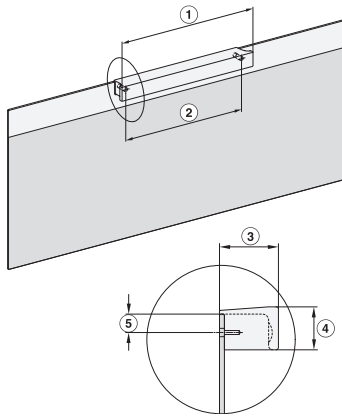

H 7890 BP
Φούρνος πλάτους 90 cm
υψηλού design με θερμόμετρο ψητού και BrilliantLight.

EAN: 4002516133230 / Αριθμός υλικού: 11106120 / Παλιός αριθμός υλικού: 22789045D

Μέγιστο πλάτος ανοίγματος εντοιχισμού σε mm	860
Ελάχιστο ύψος ανοίγματος εντοιχισμού σε mm	517
Μέγιστο ύψος ανοίγματος εντοιχισμού σε mm	517
Βάθος ανοίγματος εντοιχισμού σε mm	550
Πλάτος συσκευής σε mm	895
Ύψος συσκευής σε mm	478
Βάθος συσκευής σε mm	568
Βάρος σε kg	74,0
Συνολική ισχύς σύνδεσης σε kW	5,60
Τάση σε V	220-240
Συχνότητα σε Hz	50
Ασφάλεια σε A	16
Αριθμός φάσεων	3
Μήκος καλωδίου τροφοδοσίας σε m	1,80
Αντικατάσταση λυχνιών	Εξυπηρέτηση πελατών
Παρεχόμενα εξαρτήματα	
Ταψί γενικής χρήσης με PerfectClean	2
Σχάρα ψησίματος PyroFit	2
Τηλεσκοπικές ράγες FlexiClip PyroFit	1
Ασύρματο θερμόμετρο ψητού	1
Αφαιρούμενες πλευρικές ράγες PyroFit (ζεύγος)	1
Ένθετο για ψήσιμο και γκριλ με PerfectClean	1
Ταμπλέτες αφαίρεσης αλάτων	2
Διαθέσιμες γλώσσες οθόνης	
Διαθέσιμες γλώσσες οθόνης μέσω MultiLingua	bahasa malaysia, dansk, deutsch, english, español, français, hrvatski, italiano, magyar, nederland, norsk, polski, portugês, russkij, română, slovenčina, slovenščina, srpski, suomi, svenska, türkçe, українська, čeština, ελληνικά,

H 7890 BP

Φούρνος πλάτους 90 cm

υψηλού design με θερμομέτρο ψητού και BrilliantLight.

built-in H7000 90, installation drawing

built-in H7000 90 build-under, installation drawing

installation H7000 90, installation drawing

H7890BP, installation drawings

side view H7000 90, installation drawing

side view H7000 90 build-under, installation drawings