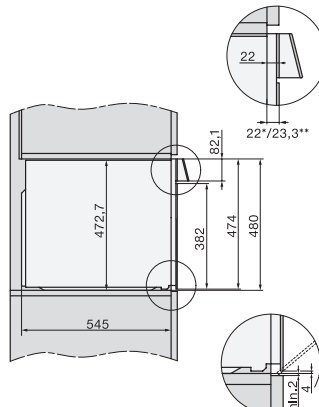

H 7890 BP
Φούρνος πλάτους 90 cm
υψηλού design με θερμόμετρο ψητού και BrilliantLight.

EAN: 4002516133230 / Αριθμός υλικού: 11106120 / Παλιός αριθμός υλικού: 22789045D

Μέγιστο πλάτος ανοίγματος εντοιχισμού σε mm	860
Ελάχιστο ύψος ανοίγματος εντοιχισμού σε mm	517
Μέγιστο ύψος ανοίγματος εντοιχισμού σε mm	517
Βάθος ανοίγματος εντοιχισμού σε mm	550
Πλάτος συσκευής σε mm	895
Ύψος συσκευής σε mm	478
Βάθος συσκευής σε mm	568
Βάρος σε kg	74,0
Συνολική ισχύς σύνδεσης σε kW	5,60
Τάση σε V	220-240
Συχνότητα σε Hz	50
Ασφάλεια σε A	16
Αριθμός φάσεων	3
Μήκος καλωδίου τροφοδοσίας σε m	1,80
Αντικατάσταση λυχνιών	Εξυπηρέτηση πελατών
Παρεχόμενα εξαρτήματα	
Ταψί γενικής χρήσης με PerfectClean	2
Σχάρα ψησίματος PyroFit	2
Τηλεσκοπικές ράγες FlexiClip PyroFit	1
Ασύρματο θερμόμετρο ψητού	1
Αφαιρούμενες πλευρικές ράγες PyroFit (ζεύγος)	1
Ένθετο για ψήσιμο και γκριλ με PerfectClean	1
Ταμπλέτες αφαίρεσης αλάτων	2
Διαθέσιμες γλώσσες οθόνης	
Διαθέσιμες γλώσσες οθόνης μέσω MultiLingua	bahasa malaysia, dansk, deutsch, english, español, français, hrvatski, italiano, magyar, nederland, norsk, polski, portugês, russkij, română, slovenčina, slovenščina, srpski, suomi, svenska, türkçe, українська, čeština, ελληνικά,

H 7890 BP

Φούρνος πλάτους 90 cm

υψηλού design με θερμομέτρο ψητού και BrilliantLight.

built-in H7000 90, installation drawing

built-in H7000 90 build-under, installation drawing

installation H7000 90, installation drawing

H7890BP, installation drawings

side view H7000 90, installation drawing

side view H7000 90 build-under, installation drawings