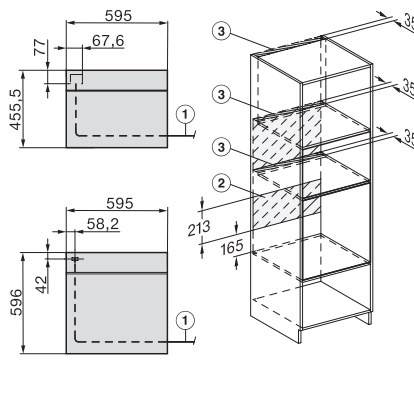

H 7860 BPX

Φούρνος χωρίς λαβή

ομοιόμορφος σχεδιασμός με θερμόμετρο ψητού και BrilliantLight.

EAN: 4002516133223 / Αριθμός υλικού: 11106110 / Παλιός αριθμός υλικού: 22786075D

Μέγιστο ύψος ανοίγματος εντοιχισμού σε mm	595
Βάθος ανοίγματος εντοιχισμού σε mm	550
Πλάτος συσκευής σε mm	595
Ύψος συσκευής σε mm	596
Βάθος συσκευής σε mm	568
Βάρος σε kg	47,0
Συνολική ισχύς σύνδεσης σε kW	3,70
Τάση σε V	220-240
Συχνότητα σε Hz	50
Ασφάλεια σε A	16
Αριθμός φάσεων	1
Καλώδιο τροφοδοσίας με βύσμα	•
Μήκος καλωδίου τροφοδοσίας σε m	1,50
Αντικατάσταση λυχνιών	Εξυπηρέτηση πελατών
<b>Παρεχόμενα εξαρτήματα</b>	
Ρηχό ταψί με PerfectClean	1
Ταψί γενικής χρήσης με PerfectClean	1
Σχάρα ψησίματος PyroFit	1
Τηλεσκοπικές ράγες FlexiClip PyroFit	1
Ασύρματο θερμόμετρο ψητού	1
Αφαιρούμενες πλευρικές ράγες PyroFit (ζεύγος)	1
Ταμπλέτες αφαίρεσης αλάτων	2
<b>Διαθέσιμες γλώσσες οθόνης</b>	
Διαθέσιμες γλώσσες οθόνης μέσω MultiLingua	bahasa malaysia, dansk, deutsch, english, español, français, hrvatski, italiano, magyar, nederlands, norsk, polski, portugês, русскиѝ, română, slovenčina, slovenščina, srpski, suomi, svenska, türkçe, українська, čeština, ελληνικά,

## H 7860 BPX

Φούρνος χωρίς λαβή

ομοιόμορφος σχεδιασμός με θερμομέτρο ψητού και BrilliantLight.

installation H7000 XL, installation drawing

side view H7000 XL, installation drawings

built-in H7000 XL, installation drawing

H226x-1B/BP/E/EP/I/IP, H2x6xB/BP, H7x6xB/BP/BPX, installation drawings

H226x-1B/BP/E/EP/I/IP, H2760B/BP, H28x0B/BP, H7x40BM/BMX, H7x6xB/BP/BPX, installation drawings

side view H7000 XL build-under, installation drawing

H2xxx-1 B/BP/E/I/IP, H7xxx B/BP/BM/BMX, installation drawings

H2xxx-1 B/BP/E/I/IP, H7xxx B/BP/BM/BMX, installation drawings