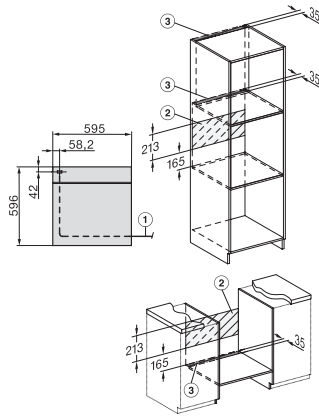

H 7860 BPX

Φούρνος χωρίς λαβή
υψηλού design με θερμομέτρο ψητού και BrilliantLight.

installation H7000 XL, installation drawing