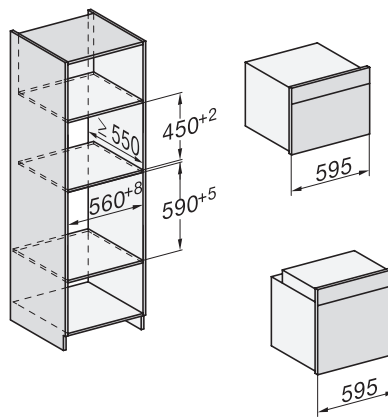

H 7860 BPX

Φούρνος χωρίς λαβή

ομοιόμορφος σχεδιασμός με θερμόμετρο ψητού και BrilliantLight.

EAN: 4002516133223 / Αριθμός υλικού: 11106110 / Παλιός αριθμός υλικού: 22786075D

Μέγιστο ύψος ανοίγματος εντοιχισμού σε mm	595
Βάθος ανοίγματος εντοιχισμού σε mm	550
Πλάτος συσκευής σε mm	595
Ύψος συσκευής σε mm	596
Βάθος συσκευής σε mm	568
Βάρος σε kg	47,0
Συνολική ισχύς σύνδεσης σε kW	3,70
Τάση σε V	220-240
Συχνότητα σε Hz	50
Ασφάλεια σε A	16
Αριθμός φάσεων	1
Καλώδιο τροφοδοσίας με βύσμα	•
Μήκος καλωδίου τροφοδοσίας σε m	1,50
Αντικατάσταση λυχνιών	Εξυπηρέτηση πελατών
<b>Παρεχόμενα εξαρτήματα</b>	
Ρηχό ταψί με PerfectClean	1
Ταψί γενικής χρήσης με PerfectClean	1
Σχάρα ψησίματος PyroFit	1
Τηλεσκοπικές ράγες FlexiClip PyroFit	1
Ασύρματο θερμόμετρο ψητού	1
Αφαιρούμενες πλευρικές ράγες PyroFit (ζεύγος)	1
Ταμπλέτες αφαίρεσης αλάτων	2
<b>Διαθέσιμες γλώσσες οθόνης</b>	
Διαθέσιμες γλώσσες οθόνης μέσω MultiLingua	bahasa malaysia, dansk, deutsch, english, español, français, hrvatski, italiano, magyar, nederlands, norsk, polski, portugês, русскиѝ, română, slovenčina, slovenščina, srpski, suomi, svenska, türkçe, українська, čeština, ελληνικά,

## H 7860 BPX

Φούρνος χωρίς λαβή

ομοιόμορφος σχεδιασμός με θερμομέτρο ψητού και BrilliantLight.

installation H7000 XL, installation drawing

side view H7000 XL, installation drawings

built-in H7000 XL, installation drawing

H226x-1B/BP/E/EP/I/IP, H2x6xB/BP, H7x6xB/BP/BPX, installation drawings

H226x-1B/BP/E/EP/I/IP, H2760B/BP, H28x0B/BP, H7x40BM/BMX, H7x6xB/BP/BPX, installation drawings

side view H7000 XL build-under, installation drawing