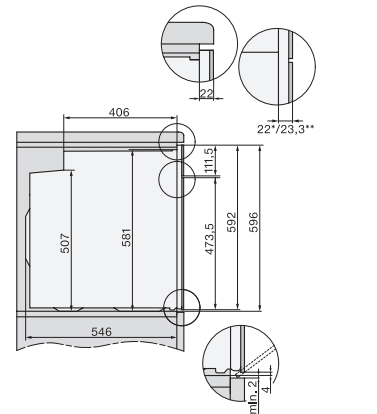

side view H7000 XL build-under, installation drawing