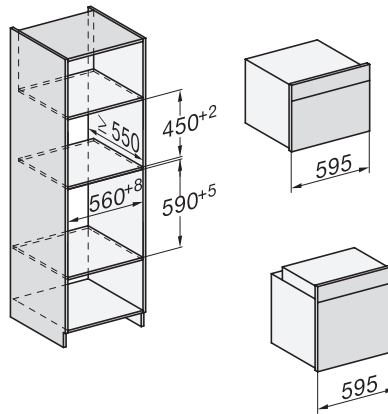

Installation H7000 BM XL, installation drawings