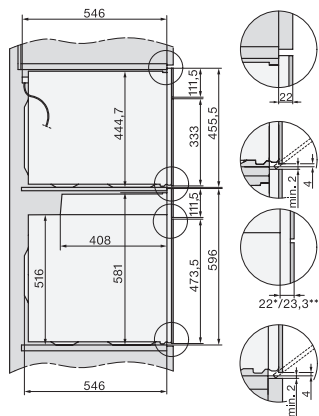

side view Kombi BM XL, installation drawings