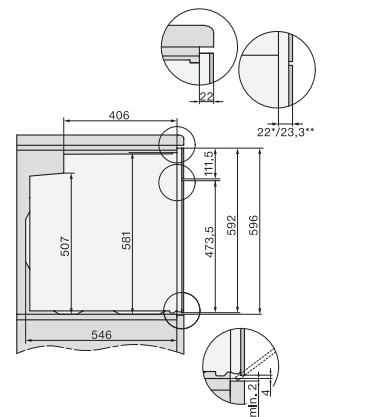

H 7860 BPX

Φούρνος χωρίς λαβή

ομοιόμορφος σχεδιασμός με θερμόμετρο ψητού και BrilliantLight.

EAN: 4002516133223 / Αριθμός υλικού: 11106110 / Παλιός αριθμός υλικού: 22786075D

Μέγιστο ύψος ανοίγματος εντοιχισμού σε mm	595
Βάθος ανοίγματος εντοιχισμού σε mm	550
Πλάτος συσκευής σε mm	595
Ύψος συσκευής σε mm	596
Βάθος συσκευής σε mm	568
Βάρος σε kg	47,0
Συνολική ισχύς σύνδεσης σε kW	3,70
Τάση σε V	220-240
Συχνότητα σε Hz	50
Ασφάλεια σε A	16
Αριθμός φάσεων	1
Καλώδιο τροφοδοσίας με βύσμα	•
Μήκος καλωδίου τροφοδοσίας σε m	1,50
Αντικατάσταση λυχνιών	Εξυπηρέτηση πελατών
<b>Παρεχόμενα εξαρτήματα</b>	
Ρηχό ταψί με PerfectClean	1
Ταψί γενικής χρήσης με PerfectClean	1
Σχάρα ψησίματος PyroFit	1
Τηλεσκοπικές ράγες FlexiClip PyroFit	1
Ασύρματο θερμόμετρο ψητού	1
Αφαιρούμενες πλευρικές ράγες PyroFit (ζεύγος)	1
Ταμπλέτες αφαίρεσης αλάτων	2
<b>Διαθέσιμες γλώσσες οθόνης</b>	
Διαθέσιμες γλώσσες οθόνης μέσω MultiLingua	bahasa malaysia, dansk, deutsch, english, español, français, hrvatski, italiano, magyar, nederlands, norsk, polski, portugês, русскиѝ, română, slovenčina, slovenščina, srpski, suomi, svenska, türkçe, українська, čeština, ελληνικά,

## H 7860 BPX

Φούρνος χωρίς λαβή

ομοιόμορφος σχεδιασμός με θερμομέτρο ψητού και BrilliantLight.

installation H7000 XL, installation drawing

side view H7000 XL, installation drawings

built-in H7000 XL, installation drawing

H226x-1B/BP/E/EP/I/IP, H2x6xB/BP, H7x6xB/BP/BPX, installation drawings

H226x-1B/BP/E/EP/I/IP, H2760B/BP, H28x0B/BP, H7x40BM/BMX, H7x6xB/BP/BPX, installation drawings

side view H7000 XL build-under, installation drawing