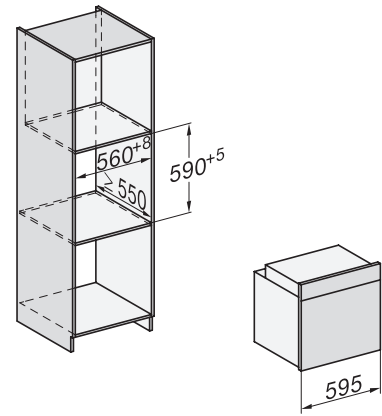

H 7860 BPX

Φούρνος χωρίς λαβή
υψηλού design με θερμομέτρο ψητού και BrilliantLight.

installation H7000 XL, installation drawing

side view H7000 XL, installation drawings

built-in H7000 XL, installation drawing