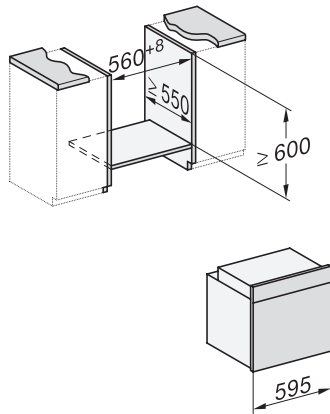

H 7860 BPX

Φούρνος χωρίς λαβή

υψηλού design με θερμομέτρο ψητού και BrilliantLight.

EAN: 4002516133223 / Αριθμός υλικού: 11106110 / Παλιός αριθμός υλικού: 22786075D

Πλάτος συσκευής σε mm	595
Ύψος συσκευής σε mm	596
Βάθος συσκευής σε mm	568
Βάρος σε kg	47,0
Συνολική ισχύς σύνδεσης σε kW	3,70
Τάση σε V	220-240
Συχνότητα σε Hz	50
Ασφάλεια σε A	16
Αριθμός φάσεων	1
Καλώδιο τροφοδοσίας με βύσμα	•
Μήκος καλωδίου τροφοδοσίας σε m	1,50
Αντικατάσταση λυχνιών	Εξυπηρέτηση πελατών
Παρεχόμενα εξαρτήματα	
Ρηχό ταψί με PerfectClean HBB 71	1
Ταψί γενικής χρήσης με PerfectClean HUBB 71	1
Σχάρα ψησίματος PyroFit	1
Τηλεσκοπικές ράγες FlexiClip PyroFit	1
Ασύρματο θερμομέτρο ψητού	1
Αφαιρούμενες πλευρικές ράγες PyroFit (ζεύγος)	1
Ταμπλέτες αφαίρεσης αλάτων	2
Διαθέσιμες γλώσσες οθόνης	
Διαθέσιμες γλώσσες οθόνης μέσω MultiLingua	bahasa malaysia, dansk, deutsch, english, español, français, hrvatski, italiano, magyar, nederlands, norsk, polski, portugês, русский, română, slovenčina, slovensčina, srpski, suomi, svenska, türkçe, українська, čeština, ελληνικά,

H 7860 BPX

Φούρνος χωρίς λαβή
υψηλού design με θερμομέτρο ψητού και BrilliantLight.

installation H7000 XL, installation drawing

side view H7000 XL, installation drawings

built-in H7000 XL, installation drawing