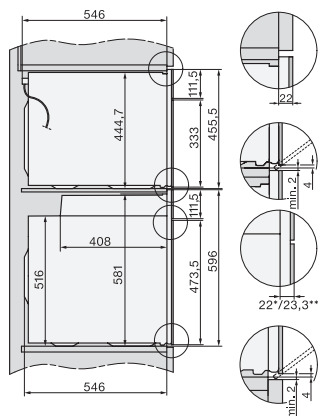

H 7860 BPX

Φούρνος χωρίς λαβή

ομοιόμορφος σχεδιασμός με θερμόμετρο ψητού και BrilliantLight.

EAN: 4002516133223 / Αριθμός υλικού: 11106110 / Παλιός αριθμός υλικού: 22786075D

Μέγιστο ύψος ανοίγματος εντοιχισμού σε mm	595
Βάθος ανοίγματος εντοιχισμού σε mm	550
Πλάτος συσκευής σε mm	595
Ύψος συσκευής σε mm	596
Βάθος συσκευής σε mm	568
Βάρος σε kg	47,0
Συνολική ισχύς σύνδεσης σε kW	3,70
Τάση σε V	220-240
Συχνότητα σε Hz	50
Ασφάλεια σε A	16
Αριθμός φάσεων	1
Καλώδιο τροφοδοσίας με βύσμα	•
Μήκος καλωδίου τροφοδοσίας σε m	1,50
Αντικατάσταση λυχνιών	Εξυπηρέτηση πελατών
<b>Παρεχόμενα εξαρτήματα</b>	
Ρηχό ταψί με PerfectClean	1
Ταψί γενικής χρήσης με PerfectClean	1
Σχάρα ψησίματος PyroFit	1
Τηλεσκοπικές ράγες FlexiClip PyroFit	1
Ασύρματο θερμόμετρο ψητού	1
Αφαιρούμενες πλευρικές ράγες PyroFit (ζεύγος)	1
Ταμπλέτες αφαίρεσης αλάτων	2
<b>Διαθέσιμες γλώσσες οθόνης</b>	
Διαθέσιμες γλώσσες οθόνης μέσω MultiLingua	bahasa malaysia, dansk, deutsch, english, español, français, hrvatski, italiano, magyar, nederlands, norsk, polski, portugês, русскиѝ, română, slovenčina, slovenščina, srpski, suomi, svenska, türkçe, українська, čeština, ελληνικά,

## H 7860 BPX

Φούρνος χωρίς λαβή

ομοιόμορφος σχεδιασμός με θερμομέτρο ψητού και BrilliantLight.

installation H7000 XL, installation drawing

side view H7000 XL, installation drawings

built-in H7000 XL, installation drawing

H226x-1B/BP/E/EP/I/IP, H2x6xB/BP, H7x6xB/BP/BPX, installation drawings

H226x-1B/BP/E/EP/I/IP, H2760B/BP, H28x0B/BP, H7x40BM/BMX, H7x6xB/BP/BPX, installation drawings

side view H7000 XL build-under, installation drawing

H2xxx-1 B/BP/E/I/IP, H7xxx B/BP/BM/BMX, installation drawings

H2xxx-1 B/BP/E/I/IP, H7xxx B/BP/BM/BMX, installation drawings