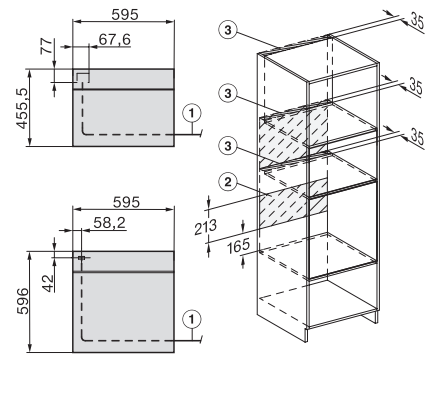

H 7860 BP

Φούρνος

υψηλού design με θερμομέτρο ψητού και BrilliantLight.

EAN: 4002516132790 / Αριθμός υλικού: 11106080 / Παλιός αριθμός υλικού: 22786045D

Βάθος ανοίγματος εντοιχισμού σε mm	550
Διαστάσεις συσκευής (Π x Υ x Β) σε mm	595 x 596 x 569
Πλάτος συσκευής σε mm	595
Ύψος συσκευής σε mm	596
Βάθος συσκευής σε mm	569
Βάρος σε kg	47,0
Συνολική ισχύς σύνδεσης σε kW	3,70
Τάση σε V	220-240
Συχνότητα σε Hz	50
Ασφάλεια σε A	16
Αριθμός φάσεων	1
Καλώδιο τροφοδοσίας με βύσμα	•
Μήκος καλωδίου τροφοδοσίας σε m	1,50
Αντικατάσταση λυχνιών	Εξυπηρέτηση πελατών
Παρεχόμενα εξαρτήματα	
Ρηχό ταψί με PerfectClean HBB 71	1
Ταψί γενικής χρήσης με PerfectClean HUBB 71	1
Σχάρα ψησίματος PyroFit	1
Τηλεσκοπικές ράγες FlexiClip PyroFit	1
Ασύρματο θερμομέτρο ψητού	1
Αφαιρούμενες πλευρικές ράγες PyroFit (ζεύγος)	1
Ταμπλέτες αφαίρεσης αλάτων	2
Διαθέσιμες γλώσσες οθόνης	
Διαθέσιμες γλώσσες οθόνης μέσω MultiLingua	bahasa malaysia, dansk, deutsch, english, español, français, hrvatski, italiano, magyar, nederlands, norsk, polski, portugês, ρусскии, română, slovenčina, slovenščina, srpski, suomi, svenska, türkçe, українська, čeština, ελληνικά,

H 7860 BP

Φούρνος

υψηλού design με θερμομέτρο ψητού και BrilliantLight.

installation H7000 XL, installation drawing

side view H7000 XL, installation drawings

built-in H7000 XL, installation drawing

Installation H7000 XL underframe, installation drawings

H7000 handle, installation drawing

Installation H7000 BM XL, installation drawings

side view H7000 XL build-under, installation drawing

side view Kombi BM XL, installation drawings

Installation Kombi BM XL, installation drawings