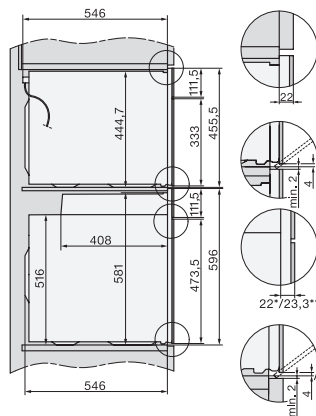

H 7860 BP

Φούρνος

υψηλού design με θερμομέτρο ψητού και BrilliantLight.

EAN: 4002516132790 / Αριθμός υλικού: 11106080 / Παλιός αριθμός υλικού: 22786045D

Βάθος ανοίγματος εντοιχισμού σε mm	550
Διαστάσεις συσκευής (Π x Υ x Β) σε mm	595 x 596 x 569
Πλάτος συσκευής σε mm	595
Ύψος συσκευής σε mm	596
Βάθος συσκευής σε mm	569
Βάρος σε kg	47,0
Συνολική ισχύς σύνδεσης σε kW	3,70
Τάση σε V	220-240
Συχνότητα σε Hz	50
Ασφάλεια σε A	16
Αριθμός φάσεων	1
Καλώδιο τροφοδοσίας με βύσμα	•
Μήκος καλωδίου τροφοδοσίας σε m	1,50
Αντικατάσταση λυχνιών	Εξυπηρέτηση πελατών
Παρεχόμενα εξαρτήματα	
Ρηχό ταψί με PerfectClean HBB 71	1
Ταψί γενικής χρήσης με PerfectClean HUBB 71	1
Σχάρα ψησίματος PyroFit	1
Τηλεσκοπικές ράγες FlexiClip PyroFit	1
Ασύρματο θερμομέτρο ψητού	1
Αφαιρούμενες πλευρικές ράγες PyroFit (ζεύγος)	1
Ταμπλέτες αφαίρεσης αλάτων	2
Διαθέσιμες γλώσσες οθόνης	
Διαθέσιμες γλώσσες οθόνης μέσω MultiLingua	bahasa malaysia, dansk, deutsch, english, español, français, hrvatski, italiano, magyar, nederlands, norsk, polski, portugês, ρусскии, română, slovenčina, slovenščina, srpski, suomi, svenska, türkçe, українська, čeština, ελληνικά,

H 7860 BP

Φούρνος

υψηλού design με θερμομέτρο ψητού και BrilliantLight.

installation H7000 XL, installation drawing

side view H7000 XL, installation drawings

built-in H7000 XL, installation drawing

Installation H7000 XL underframe, installation drawings

H7000 handle, installation drawing

Installation H7000 BM XL, installation drawings

side view H7000 XL build-under, installation drawing

side view Kombi BM XL, installation drawings

Installation Kombi BM XL, installation drawings