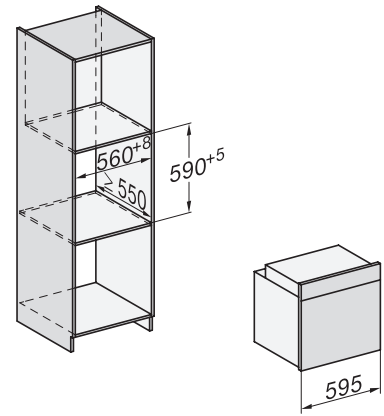

H 7860 BP

Φούρνος

υψηλού design με θερμομέτρο ψητού και BrilliantLight.

EAN: 4002516132790 / Αριθμός υλικού: 11106080 / Παλιός αριθμός υλικού: 22786045D

Βάθος ανοίγματος εντοιχισμού σε mm	550
Διαστάσεις συσκευής (Π x Υ x Β) σε mm	595 x 596 x 569
Πλάτος συσκευής σε mm	595
Ύψος συσκευής σε mm	596
Βάθος συσκευής σε mm	569
Βάρος σε kg	47,0
Συνολική ισχύς σύνδεσης σε kW	3,70
Τάση σε V	220-240
Συχνότητα σε Hz	50
Ασφάλεια σε A	16
Αριθμός φάσεων	1
Καλώδιο τροφοδοσίας με βύσμα	•
Μήκος καλωδίου τροφοδοσίας σε m	1,50
Αντικατάσταση λυχνιών	Εξυπηρέτηση πελατών
Παρεχόμενα εξαρτήματα	
Ρηχό ταψί με PerfectClean HBB 71	1
Ταψί γενικής χρήσης με PerfectClean HUBB 71	1
Σχάρα ψησίματος PyroFit	1
Τηλεσκοπικές ράγες FlexiClip PyroFit	1
Ασύρματο θερμομέτρο ψητού	1
Αφαιρούμενες πλευρικές ράγες PyroFit (ζεύγος)	1
Ταμπλέτες αφαίρεσης αλάτων	2
Διαθέσιμες γλώσσες οθόνης	
Διαθέσιμες γλώσσες οθόνης μέσω MultiLingua	bahasa malaysia, dansk, deutsch, english, español, français, hrvatski, italiano, magyar, nederlands, norsk, polski, portugês, ρусскии, română, slovenčina, slovenščina, srpski, suomi, svenska, türkçe, українська, čeština, ελληνικά,

H 7860 BP

Φούρνος

υψηλού design με θερμομέτρο ψητού και BrilliantLight.

installation H7000 XL, installation drawing

side view H7000 XL, installation drawings

built-in H7000 XL, installation drawing

Installation H7000 XL underframe, installation drawings