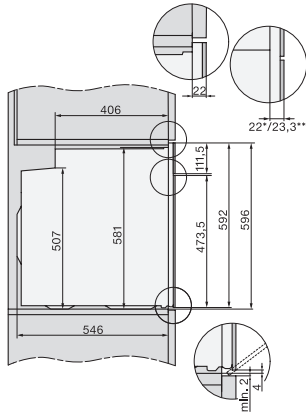

H 7860 BP

Φούρνος

αρμονικό design με θερμομέτρο ψητού και BrilliantLight.

EAN: 4002516132783 / Αριθμός υλικού: 11106060 / Παλιός αριθμός υλικού: 22786035D

Πολυφωνικοί βομβητές	•
Ένδειξη ώρας	•
Συγχρονισμός ρολογιού	•
Ένδειξη ημερομηνίας	•
Χρονόμετρο	•
Προγραμματιζόμενη έναρξη διάρκειας μαγειρέματος	•
Προγραμματιζόμενη λήξη διάρκειας μαγειρέματος	•
Προγραμματιζόμενη διάρκεια μαγειρέματος	•
Ένδειξη πραγματικής θερμοκρασίας	•
Ένδειξη επιθυμητής θερμοκρασίας	•
Βομβητής για την επίτευξη της επιθυμητής θερμοκρασίας	•
Προτεινόμενη θερμοκρασία	•
Προγράμματα χρήστη	•
Πρόγραμμα Sabbath	•
Εξατομικευμένες ρυθμίσεις	•
Αποδοτικότητα και βιωσιμότητα	
Κλάση ενεργειακής απόδοσης (A+++ -D)	A+
Αυτόματη εκμετάλλευση υπολειπόμενης θερμοκρασίας	•
Ονομαστική ισχύς σε κατάσταση OFF σε W	0,3
Ονομαστική ισχύς σε κατάσταση αναμονής σε W	0,8
Ονομαστική ισχύς σε δικτυωμένη κατάσταση αναμονής σε W	2,0
Χρόνος έως την αυτόματη μετάβαση σε κατάσταση OFF σε min	20
Χρόνος έως την αυτόματη μετάβαση σε κατάσταση αναμονής σε min	20
Χρόνος έως την αυτόματη μετάβαση σε δικτυωμένη κατάσταση αναμονής σε min	20
Ευκολία στο καθάρισμα	
Αυτοκαθαρισμός με πυρόλυση	•
Καταλύτης	•
Πτυσσόμενο στοιχείο γκριλ	•
Πόρτα CleanGlass	•
Τεχνολογία ατμού/Παροχή νερού	
Ισχύς γεννήτριας ατμού σε kW	1,10
Όγκος δοχείου φρέσκου νερού σε l	0,3
Σωλήνας αναρρόφησης για άντληση νερού	•
Safety	
Σύστημα αποθέρμανσης συσκευής και κρύα πρόσψη	•
Απενεργοποίηση ασφαλείας	•
Κλείδωμα συστήματος	•
Κλείδωμα πόρτας κατά τον καθαρισμό με πυρόλυση	•
Αισθητήρας ασφάλισης	•
Τεχνικά στοιχεία	
Χωρητικότητα θαλάμου φούρνου σε l	76
Αριθμός επιπέδων σχαρών	5
Αριθμημένα επίπεδα σχαρών	•
Φωτισμός φούρνου	BrilliantLight
Τύπος βύσματος	Βύσμα Schuko με γείωση

H 7860 BP

Φούρνος

αρμονικό design με θερμόμετρο ψητού και BrilliantLight.

installation H7000 XL, installation drawing

side view H7000 XL, installation drawings

built-in H7000 XL, installation drawing

Installation H7000 XL underframe, installation drawings