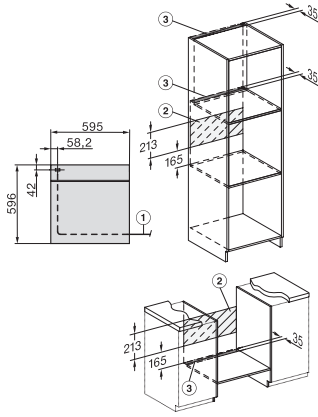

H 7860 BP

Φούρνος

αρμονικό design με θερμομέτρο ψητού και BrilliantLight.

EAN: 4002516132783 / Αριθμός υλικού: 11106060 / Παλιός αριθμός υλικού: 22786035D

Πολυφωνικοί βομβητές	•
Ένδειξη ώρας	•
Συγχρονισμός ρολογιού	•
Ένδειξη ημερομηνίας	•
Χρονόμετρο	•
Προγραμματιζόμενη έναρξη διάρκειας μαγειρέματος	•
Προγραμματιζόμενη λήξη διάρκειας μαγειρέματος	•
Προγραμματιζόμενη διάρκεια μαγειρέματος	•
Ένδειξη πραγματικής θερμοκρασίας	•
Ένδειξη επιθυμητής θερμοκρασίας	•
Βομβητής για την επίτευξη της επιθυμητής θερμοκρασίας	•
Προτεινόμενη θερμοκρασία	•
Προγράμματα χρήστη	•
Πρόγραμμα Sabbath	•
Εξατομικευμένες ρυθμίσεις	•
Αποδοτικότητα και βιωσιμότητα	
Κλάση ενεργειακής απόδοσης (A+++ -D)	A+
Αυτόματη εκμετάλλευση υπολειπόμενης θερμοκρασίας	•
Ονομαστική ισχύς σε κατάσταση OFF σε W	0,3
Ονομαστική ισχύς σε κατάσταση αναμονής σε W	0,8
Ονομαστική ισχύς σε δικτυωμένη κατάσταση αναμονής σε W	2,0
Χρόνος έως την αυτόματη μετάβαση σε κατάσταση OFF σε min	20
Χρόνος έως την αυτόματη μετάβαση σε κατάσταση αναμονής σε min	20
Χρόνος έως την αυτόματη μετάβαση σε δικτυωμένη κατάσταση αναμονής σε min	20
Ευκολία στο καθάρισμα	
Αυτοκαθαρισμός με πυρόλυση	•
Καταλύτης	•
Πτυσσόμενο στοιχείο γκριλ	•
Πόρτα CleanGlass	•
Τεχνολογία ατμού/Παροχή νερού	
Ισχύς γεννήτριας ατμού σε kW	1,10
Όγκος δοχείου φρέσκου νερού σε l	0,3
Σωλήνας αναρρόφησης για άντληση νερού	•
Safety	
Σύστημα αποθέρμανσης συσκευής και κρύα πρόσψη	•
Απενεργοποίηση ασφαλείας	•
Κλείδωμα συστήματος	•
Κλείδωμα πόρτας κατά τον καθαρισμό με πυρόλυση	•
Αισθητήρας ασφάλισης	•
Τεχνικά στοιχεία	
Χωρητικότητα θαλάμου φούρνου σε l	76
Αριθμός επιπέδων σχαρών	5
Αριθμημένα επίπεδα σχαρών	•
Φωτισμός φούρνου	BrilliantLight
Τύπος βύσματος	Βύσμα Schuko με γείωση

H 7860 BP

Φούρνος

αρμονικό design με θερμόμετρο ψητού και BrilliantLight.

installation H7000 XL, installation drawing

side view H7000 XL, installation drawings

built-in H7000 XL, installation drawing

Installation H7000 XL underframe, installation drawings