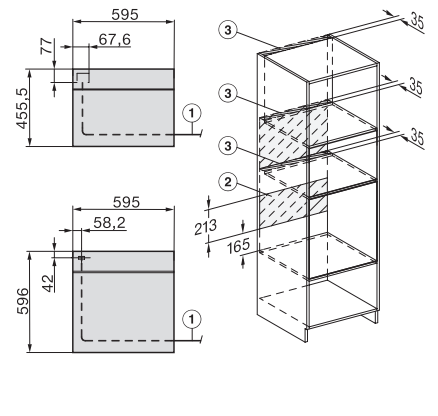

H 7860 BP

Φούρνος

υψηλού design με θερμόμετρο ψητού και BrilliantLight.

EAN: 4002516132776 / Αριθμός υλικού: 11106050 / Παλιός αριθμός υλικού: 22786025D

Μέγιστο ύψος ανοίγματος εντοιχισμού σε mm	595
Βάθος ανοίγματος εντοιχισμού σε mm	550
Πλάτος συσκευής σε mm	595
Ύψος συσκευής σε mm	596
Βάθος συσκευής σε mm	568
Βάρος σε kg	47,0
Συνολική ισχύς σύνδεσης σε kW	3,70
Τάση σε V	220-240
Συχνότητα σε Hz	50
Ασφάλεια σε A	16
Αριθμός φάσεων	1
Καλώδιο τροφοδοσίας με βύσμα	•
Μήκος καλωδίου τροφοδοσίας σε m	1,50
Αντικατάσταση λυχνιών	Εξυπηρέτηση πελατών
Παρεχόμενα εξαρτήματα	
Ρηχό ταψί με PerfectClean HBB 71	1
Ταψί γενικής χρήσης με PerfectClean HUBB 71	1
Σχάρα ψησίματος PyroFit	1
Τηλεσκοπικές ράγες FlexiClip PyroFit	1
Ασύρματο θερμόμετρο ψητού	1
Αφαιρούμενες πλευρικές ράγες PyroFit (ζεύγος)	1
Ταμπλέτες αφαίρεσης αλάτων	2
Διαθέσιμες γλώσσες οθόνης	
Διαθέσιμες γλώσσες οθόνης μέσω MultiLingua	bahasa malaysia, dansk, deutsch, english, español, français, hrvatski, italiano, magyar, nederlands, norsk, polski, portugês, ρусскиѳ, română, slovenčina, slovenščina, srpski, suomi, svenska, türkçe, українська, čeština, ελληνικά,

H 7860 BP
 Φούρνος
 υψηλού design με θερμομέτρο ψητού και BrilliantLight.

installation H7000 XL, installation drawing

side view H7000 XL, installation drawings

built-in H7000 XL, installation drawing

Installation H7000 XL underframe, installation drawings

H7000 handle, glass, installation drawings

Installation H7000 BM XL, installation drawings

side view H7000 XL build-under, installation drawing

side view Kombi BM XL, installation drawings

Installation Kombi BM XL, installation drawings