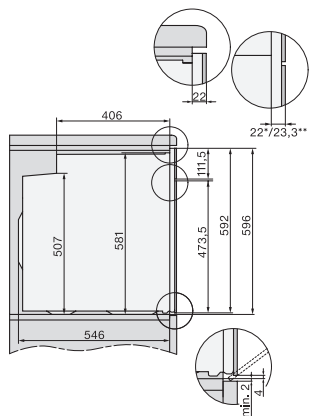

side view H7000 XL build-under, installation drawing