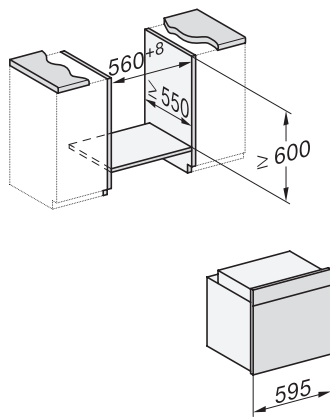

H 7860 BP

Φούρνος

υψηλού design με θερμόμετρο ψητού και BrilliantLight.

EAN: 4002516132776 / Αριθμός υλικού: 11106050 / Παλιός αριθμός υλικού: 22786025D

Μέγιστο ύψος ανοίγματος εντοιχισμού σε mm	595
Βάθος ανοίγματος εντοιχισμού σε mm	550
Πλάτος συσκευής σε mm	595
Ύψος συσκευής σε mm	596
Βάθος συσκευής σε mm	568
Βάρος σε kg	47,0
Συνολική ισχύς σύνδεσης σε kW	3,70
Τάση σε V	220-240
Συχνότητα σε Hz	50
Ασφάλεια σε A	16
Αριθμός φάσεων	1
Καλώδιο τροφοδοσίας με βύσμα	•
Μήκος καλωδίου τροφοδοσίας σε m	1,50
Αντικατάσταση λυχνιών	Εξυπηρέτηση πελατών
Παρεχόμενα εξαρτήματα	
Ρηχό ταψί με PerfectClean HBB 71	1
Ταψί γενικής χρήσης με PerfectClean HUBB 71	1
Σχάρα ψησίματος PyroFit	1
Τηλεσκοπικές ράγες FlexiClip PyroFit	1
Ασύρματο θερμόμετρο ψητού	1
Αφαιρούμενες πλευρικές ράγες PyroFit (ζεύγος)	1
Ταμπλέτες αφαίρεσης αλάτων	2
Διαθέσιμες γλώσσες οθόνης	
Διαθέσιμες γλώσσες οθόνης μέσω MultiLingua	bahasa malaysia, dansk, deutsch, english, español, français, hrvatski, italiano, magyar, nederlands, norsk, polski, portugês, ρусскиѳ, română, slovenčina, slovenščina, srpski, suomi, svenska, türkçe, українська, čeština, ελληνικά,

H 7860 BP
 Φούρνος
 υψηλού design με θερμομέτρο ψητού και BrilliantLight.

installation H7000 XL, installation drawing

side view H7000 XL, installation drawings

built-in H7000 XL, installation drawing

Installation H7000 XL underframe, installation drawings