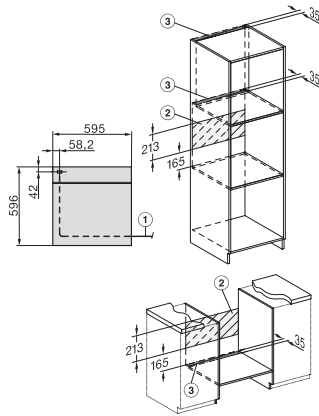

H 7860 BP

Φούρνος

υψηλού design με θερμόμετρο ψητού και BrilliantLight.

EAN: 4002516132776 / Αριθμός υλικού: 11106050 / Παλιός αριθμός υλικού: 22786025D

Μέγιστο ύψος ανοίγματος εντοιχισμού σε mm	595
Βάθος ανοίγματος εντοιχισμού σε mm	550
Πλάτος συσκευής σε mm	595
Ύψος συσκευής σε mm	596
Βάθος συσκευής σε mm	568
Βάρος σε kg	47,0
Συνολική ισχύς σύνδεσης σε kW	3,70
Τάση σε V	220-240
Συχνότητα σε Hz	50
Ασφάλεια σε A	16
Αριθμός φάσεων	1
Καλώδιο τροφοδοσίας με βύσμα	•
Μήκος καλωδίου τροφοδοσίας σε m	1,50
Αντικατάσταση λυχνιών	Εξυπηρέτηση πελατών
Παρεχόμενα εξαρτήματα	
Ρηχό ταψί με PerfectClean HBB 71	1
Ταψί γενικής χρήσης με PerfectClean HUBB 71	1
Σχάρα ψησίματος PyroFit	1
Τηλεσκοπικές ράγες FlexiClip PyroFit	1
Ασύρματο θερμόμετρο ψητού	1
Αφαιρούμενες πλευρικές ράγες PyroFit (ζεύγος)	1
Ταμπλέτες αφαίρεσης αλάτων	2
Διαθέσιμες γλώσσες οθόνης	
Διαθέσιμες γλώσσες οθόνης μέσω MultiLingua	bahasa malaysia, dansk, deutsch, english, español, français, hrvatski, italiano, magyar, nederlands, norsk, polski, portugês, ρусскиѳ, română, slovenčina, slovenščina, srpski, suomi, svenska, türkçe, українська, čeština, ελληνικά,

H 7860 BP
 Φούρνος
 υψηλού design με θερμομέτρο ψητού και BrilliantLight.

installation H7000 XL, installation drawing

side view H7000 XL, installation drawings

built-in H7000 XL, installation drawing

Installation H7000 XL underframe, installation drawings