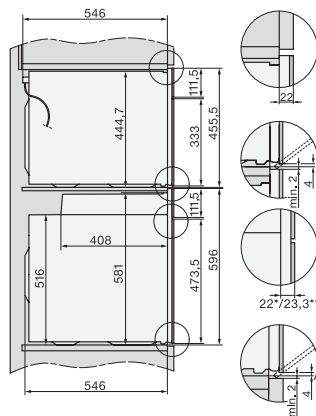

H 7860 BP

Φούρνος

υψηλού design με θερμόμετρο ψητού και BrilliantLight.

EAN: 4002516132776 / Αριθμός υλικού: 11106050 / Παλιός αριθμός υλικού: 22786025D

Μέγιστο ύψος ανοίγματος εντοιχισμού σε mm	595
Βάθος ανοίγματος εντοιχισμού σε mm	550
Πλάτος συσκευής σε mm	595
Ύψος συσκευής σε mm	596
Βάθος συσκευής σε mm	568
Βάρος σε kg	47,0
Συνολική ισχύς σύνδεσης σε kW	3,70
Τάση σε V	220-240
Συχνότητα σε Hz	50
Ασφάλεια σε A	16
Αριθμός φάσεων	1
Καλώδιο τροφοδοσίας με βύσμα	•
Μήκος καλωδίου τροφοδοσίας σε m	1,50
Αντικατάσταση λυχνιών	Εξυπηρέτηση πελατών
Παρεχόμενα εξαρτήματα	
Ρηχό ταψί με PerfectClean HBB 71	1
Ταψί γενικής χρήσης με PerfectClean HUBB 71	1
Σχάρα ψησίματος PyroFit	1
Τηλεσκοπικές ράγες FlexiClip PyroFit	1
Ασύρματο θερμόμετρο ψητού	1
Αφαιρούμενες πλευρικές ράγες PyroFit (ζεύγος)	1
Ταμπλέτες αφαίρεσης αλάτων	2
Διαθέσιμες γλώσσες οθόνης	
Διαθέσιμες γλώσσες οθόνης μέσω MultiLingua	bahasa malaysia, dansk, deutsch, english, español, français, hrvatski, italiano, magyar, nederlands, norsk, polski, portugês, ρусскиѳ, română, slovenčina, slovenščina, srpski, suomi, svenska, türkçe, українська, čeština, ελληνικά,

H 7860 BP
 Φούρνος
 υψηλού design με θερμομέτρο ψητού και BrilliantLight.

installation H7000 XL, installation drawing

side view H7000 XL, installation drawings

built-in H7000 XL, installation drawing

Installation H7000 XL underframe, installation drawings

H7000 handle, glass, installation drawings

Installation H7000 BM XL, installation drawings

side view H7000 XL build-under, installation drawing

side view Kombi BM XL, installation drawings

Installation Kombi BM XL, installation drawings