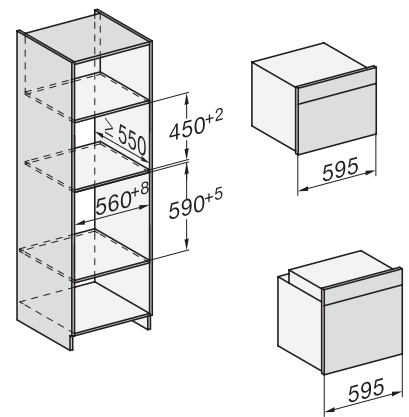

Installation H7000 BM XL, installation drawings