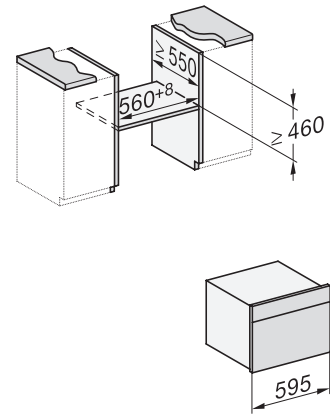

Ένδειξη ημερομηνίας	•
Χρονόμετρο	•
Προγραμματιζόμενη έναρξη διάρκειας μαγειρέματος	•
Προγραμματιζόμενη λήξη διάρκειας μαγειρέματος	•
Προγραμματιζόμενη διάρκεια μαγειρέματος	•
Ένδειξη πραγματικής θερμοκρασίας	•
Ένδειξη επιθυμητής θερμοκρασίας	•
Βομβητής για την επίτευξη της επιθυμητής θερμοκρασίας	•
Προτεινόμενη θερμοκρασία	•
Συνιστώμενη ισχύς μικροκυμάτων	•
Γρήγορο μαγείρεμα με μικροκύματα	•
Προγράμματα χρήστη	•
Εξατομικευμένες ρυθμίσεις	•
<b>Αποδοτικότητα και βιωσιμότητα</b>	
Αυτόματη εκμετάλλευση υπολειπόμενης θερμοκρασίας	•
Ονομαστική ισχύς σε κατάσταση OFF σε W	0,5
Ονομαστική ισχύς σε κατάσταση αναμονής σε W	1,0
Ονομαστική ισχύς σε δικτυωμένη κατάσταση αναμονής σε W	2,0
Χρόνος έως την αυτόματη μετάβαση σε κατάσταση αναμονής σε min	20
Χρόνος έως την αυτόματη μετάβαση σε δικτυωμένη κατάσταση αναμονής σε min	20
Χρόνος έως την αυτόματη μετάβαση σε κατάσταση OFF σε min	20
<b>Ευκολία στο καθάρισμα</b>	
Ανοξείδωτος θάλαμος φούρνου με σαγρέ επιφάνεια και PerfectClean	•
Πτυσσόμενο στοιχείο γκριλ	•
Πόρτα CleanGlass	•
<b>Safety</b>	
Σύστημα αποθέρμανσης συσκευής και κρύα πρόσοψη	•
Απενεργοποίηση ασφαλείας	•
Κλειδωμα συστήματος	•
Αισθητήρας ασφάλισης	•
<b>Τεχνικά στοιχεία</b>	
Χωρητικότητα θαλάμου φούρνου σε l	43
Αριθμός επιπέδων σχαρών	3
Πλήθος επιπέδων σχαρών, θάλαμος φούρνου 1	3
Πλήθος επιπέδων σχαρών, θάλαμος φούρνου 2	3
Φωτισμός φούρνου	1 σποτ LED
Θερμοκρασίες σε °C	30-250
Ελάχ. θερμοκρασίες σε °C	30
Μέγ. θερμοκρασίες σε °C	250
Ηλεκτρονικά ρυθμιζόμενη ισχύς μικροκυμάτων	•
Επίπεδα ισχύος μικροκυμάτων σε W	
Ελάχιστο πλάτος ανοίγματος εντοιχισμού σε mm	560
Μέγιστο πλάτος ανοίγματος εντοιχισμού σε mm	568
Ελάχιστο ύψος ανοίγματος εντοιχισμού σε mm	450
Μέγιστο ύψος ανοίγματος εντοιχισμού σε mm	452
Βάθος ανοίγματος εντοιχισμού σε mm	550
Πλάτος συσκευής σε mm	595

## H 7840 BMX

Συνδυαστικός φούρνος μικροκυμάτων χωρίς λαβή  
με ομοιόμορφο σχεδιασμό, αυτόματα προγράμματα και θερμόμετρο ψητού

side view H7000 BM, installation drawings

built-in H7000 BM, installation drawing