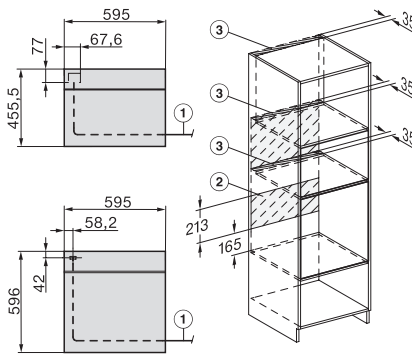

H 7840 BMX

Συνδυαστικός φούρνος μικροκυμάτων χωρίς λαβή
με ομοιόμορφο σχεδιασμό, αυτόματα προγράμματα και θερμόμετρο ψητού

side view H7000 BM, installation drawings

built-in H7000 BM, installation drawing

built-in H7000 BM build-under, installation drawings

installation H7000 BM, installation drawing

Installation H7000 BM XL, installation drawings

side view H7000 BM build-under, installation drawings

side view Kombi BM XL, installation drawings