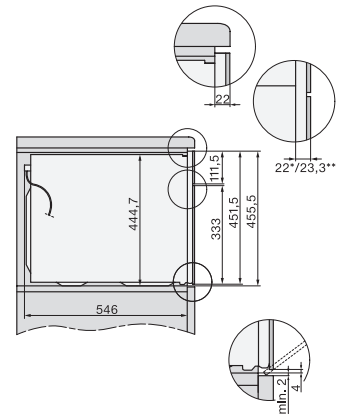

## H 7840 BMX

Συνδυαστικός φούρνος μικροκυμάτων χωρίς λαβή  
με ομοιόμορφο σχεδιασμό, αυτόματα προγράμματα και θερμόμετρο ψητού

side view H7000 BM, installation drawings

built-in H7000 BM, installation drawing

built-in H7000 BM build-under, installation drawings

installation H7000 BM, installation drawing

H226x-1 B/BP/E/EP/I/IP, H2760B/BP, H28x0B/BP, H7x40BM/BMX, H7x6x6/BP/BPX, installation drawings

side view H7000 BM build-under, installation drawings