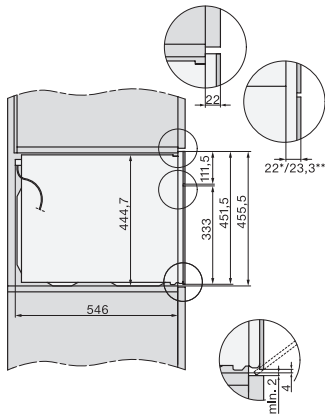

H 7840 BMX

Συνδυαστικός φούρνος μικροκυμάτων χωρίς λαβή
με ομοιόμορφο σχεδιασμό, αυτόματα προγράμματα και θερμόμετρο ψητού

side view H7000 BM, installation drawings