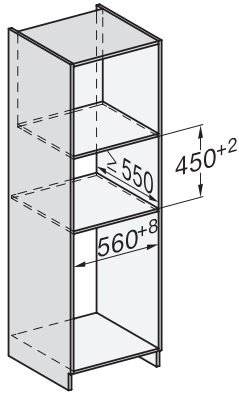

built-in H7000 BM, installation drawing