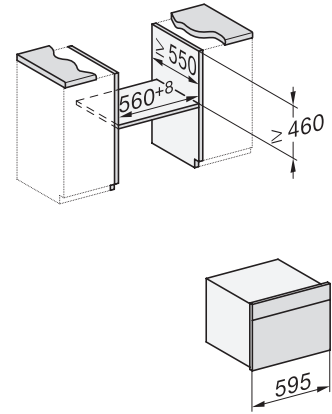

Πλάτος συσκευής σε mm	595
Ύψος συσκευής σε mm	456
Βάθος συσκευής σε mm	568
Βάρος σε kg	38,0
Συνολική ισχύς σύνδεσης σε kW	3,20
Τάση σε V	220-240
Συχνότητα σε Hz	50
Ασφάλεια σε A	16
Αριθμός φάσεων	1
Καλώδιο τροφοδοσίας με βύσμα	•
Μήκος καλωδίου τροφοδοσίας σε m	2,00
Αντικατάσταση λυχνιών	Εξυπηρέτηση πελατών
Παρεχόμενα εξαρτήματα	
Σχάρα ψησίματος με PerfectClean	1
Ενσύρματο θερμομέτρο ψητού	1
Γυάλινο ταψί	2

H 7840 BMX

Συνδυαστικός φούρνος μικροκυμάτων χωρίς λαβή
με ομοιόμορφο σχεδιασμό, αυτόματα προγράμματα και θερμόμετρο ψητού

side view H7000 BM, installation drawings

built-in H7000 BM, installation drawing