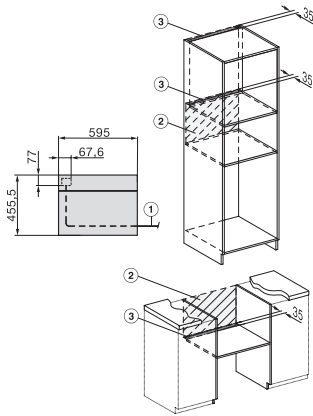

## H 7840 BMX

Συνδυαστικός φούρνος μικροκυμάτων χωρίς λαβή  
με ομοιόμορφο σχεδιασμό, αυτόματα προγράμματα και θερμόμετρο ψητού

side view H7000 BM, installation drawings

built-in H7000 BM, installation drawing

built-in H7000 BM build-under, installation drawings

installation H7000 BM, installation drawing

H226x-1 B/BP/E/EP/I/IP, H2760B/BP, H28x0B/BP, H7x40BM/BMX, H7x6x6/BP/BPX, installation drawings

side view H7000 BM build-under, installation drawings