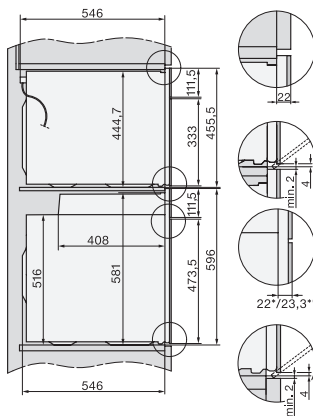

Πλάτος συσκευής σε mm	595
Ύψος συσκευής σε mm	456
Βάθος συσκευής σε mm	568
Βάρος σε kg	38,0
Συνολική ισχύς σύνδεσης σε kW	3,20
Τάση σε V	220-240
Συχνότητα σε Hz	50
Ασφάλεια σε A	16
Αριθμός φάσεων	1
Καλώδιο τροφοδοσίας με βύσμα	•
Μήκος καλωδίου τροφοδοσίας σε m	2,00
Αντικατάσταση λυχνιών	Εξυπηρέτηση πελατών
Παρεχόμενα εξαρτήματα	
Σχάρα ψησίματος με PerfectClean	1
Ενσύρματο θερμομέτρο ψητού	1
Γυάλινο ταψί	2

built-in H7000 BM build-under, installation drawings

installation H7000 BM, installation drawing

Installation H7000 BM XL, installation drawings

side view H7000 BM build-under, installation drawings

side view Kombi BM XL, installation drawings