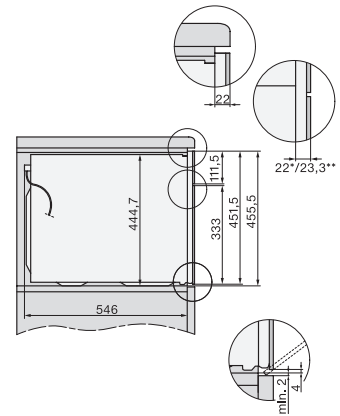

Πλάτος συσκευής σε mm	595
Ύψος συσκευής σε mm	456
Βάθος συσκευής σε mm	568
Βάρος σε kg	38,0
Συνολική ισχύς σύνδεσης σε kW	3,20
Τάση σε V	220-240
Συχνότητα σε Hz	50
Ασφάλεια σε A	16
Αριθμός φάσεων	1
Καλώδιο τροφοδοσίας με βύσμα	•
Μήκος καλωδίου τροφοδοσίας σε m	2,00
Αντικατάσταση λυχνιών	Εξυπηρέτηση πελατών
Παρεχόμενα εξαρτήματα	
Σχάρα ψησίματος με PerfectClean	1
Ενσύρματο θερμομέτρο ψητού	1
Γυάλινο ταψί	2

H 7840 BMX

Συνδυαστικός φούρνος μικροκυμάτων χωρίς λαβή
με ομοιόμορφο σχεδιασμό, αυτόματα προγράμματα και θερμόμετρο ψητού

side view H7000 BM, installation drawings

built-in H7000 BM, installation drawing

built-in H7000 BM build-under, installation drawings

installation H7000 BM, installation drawing

Installation H7000 BM XL, installation drawings

side view H7000 BM build-under, installation drawings

side view Kombi BM XL, installation drawings