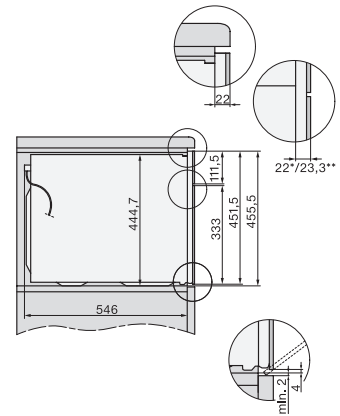

Ύψος συσκευής σε mm	456
Βάθος συσκευής σε mm	568
Βάρος σε kg	38,0
Συνολική ισχύς σύνδεσης σε kW	3,20
Τάση σε V	220-240
Συχνότητα σε Hz	50
Ασφάλεια σε A	16
Αριθμός φάσεων	1
Καλώδιο τροφοδοσίας με βύσμα	•
Μήκος καλωδίου τροφοδοσίας σε m	2,00
Αντικατάσταση λυχνιών	Εξυπηρέτηση πελατών
Παρεχόμενα εξαρτήματα	
Σχάρα ψησίματος με PerfectClean	1
Ενσύρματο θερμομέτρο ψητού	1
Γυάλινο ταψί	2

H 7840 BMX

Συνδυαστικός φούρνος μικροκυμάτων χωρίς λαβή
με ομοιόμορφο σχεδιασμό, αυτόματα προγράμματα και θερμομέτρο ψητού

side view H7000 BM, installation drawings

built-in H7000 BM, installation drawing

built-in H7000 BM build-under, installation drawings

installation H7000 BM, installation drawing

H226x-1 B/BP/E/EP/I/IP, H2760B/BP, H28x0B/BP, H7x40BM/BMX, H7x6x6/BP/BPX, installation drawings

side view H7000 BM build-under, installation drawings