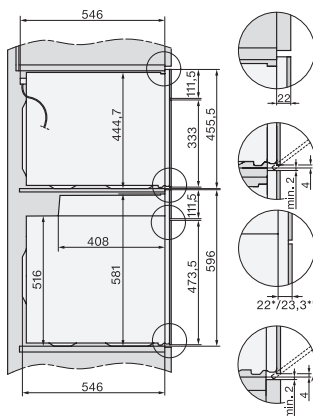

Ύψος συσκευής σε mm	456
Βάθος συσκευής σε mm	568
Βάρος σε kg	38,0
Συνολική ισχύς σύνδεσης σε kW	3,20
Τάση σε V	220-240
Συχνότητα σε Hz	50
Ασφάλεια σε A	16
Αριθμός φάσεων	1
Καλώδιο τροφοδοσίας με βύσμα	•
Μήκος καλωδίου τροφοδοσίας σε m	2,00
Αντικατάσταση λυχνιών	Εξυπηρέτηση πελατών
Παρεχόμενα εξαρτήματα	
Σχάρα ψησίματος με PerfectClean	1
Ενσύρματο θερμομέτρο ψητού	1
Γυάλινο ταψί	2

built-in H7000 BM build-under, installation drawings

installation H7000 BM, installation drawing

H226x-1 B/BP/E/EP/I/IP, H2760B/BP, H28x0B/BP, H7x40BM/BMX, H7x6x6/BP/BPX, installation drawings

side view H7000 BM build-under, installation drawings

H2xxx-1 B/BP/E/I/IP, H7xxx B/BP/BM/BMX, installation drawings

H2xxx-1 B/BP/E/I/IP, H7xxx B/BP/BM/BMX, installation drawings