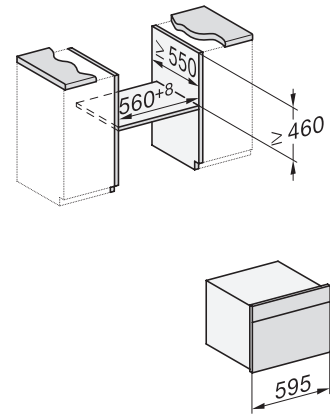

Πλάτος συσκευής σε mm	595
Ύψος συσκευής σε mm	456
Βάθος συσκευής σε mm	568
Βάρος σε kg	38,0
Συνολική ισχύς σύνδεσης σε kW	3,20
Τάση σε V	220-240
Συχνότητα σε Hz	50
Ασφάλεια σε A	16
Αριθμός φάσεων	1
Καλώδιο τροφοδοσίας με βύσμα	•
Μήκος καλωδίου τροφοδοσίας σε m	2,00
Αντικατάσταση λυχνιών	Εξυπηρέτηση πελατών
Παρεχόμενα εξαρτήματα	
Σχάρα ψησίματος με PerfectClean	1
Ενσύρματο θερμομέτρο ψητού	1
Γυάλινο ταψί	2

H 7840 BMX

Συνδυαστικός φούρνος μικροκυμάτων χωρίς λαβή
με ομοιόμορφο σχεδιασμό, αυτόματα προγράμματα και θερμόμετρο ψητού

side view H7000 BM, installation drawings

built-in H7000 BM, installation drawing