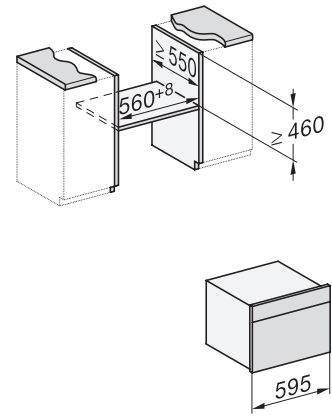

Ύψος συσκευής σε mm	456
Βάθος συσκευής σε mm	568
Βάρος σε kg	38,0
Συνολική ισχύς σύνδεσης σε kW	3,20
Τάση σε V	220-240
Συχνότητα σε Hz	50
Ασφάλεια σε A	16
Αριθμός φάσεων	1
Καλώδιο τροφοδοσίας με βύσμα	•
Μήκος καλωδίου τροφοδοσίας σε m	2,00
Αντικατάσταση λυχνιών	Εξυπηρέτηση πελατών
Παρεχόμενα εξαρτήματα	
Σχάρα ψησίματος με PerfectClean	1
Ενσύρματο θερμομέτρο ψητού	1
Γυάλινο ταψί	2

H 7840 BMX

Συνδυαστικός φούρνος μικροκυμάτων χωρίς λαβή
με ομοιόμορφο σχεδιασμό, αυτόματα προγράμματα και θερμομέτρο ψητού

side view H7000 BM, installation drawings

built-in H7000 BM, installation drawing

built-in H7000 BM build-under, installation drawings

installation H7000 BM, installation drawing

H226x-1 B/BP/E/EP/I/IP, H2760B/BP, H28x0B/BP, H7x40BM/BMX, H7x6x6/BP/BPX, installation drawings

side view H7000 BM build-under, installation drawings