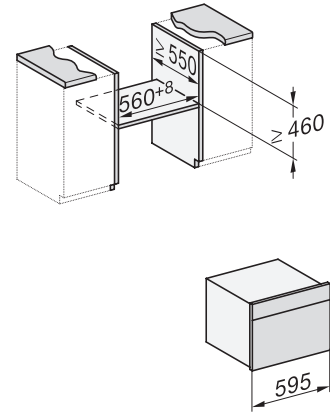

Πλάτος συσκευής σε mm	595
Ύψος συσκευής σε mm	456
Βάθος συσκευής σε mm	569
Βάρος σε kg	38,0
Συνολική ισχύς σύνδεσης σε kW	3,20
Τάση σε V	220-240
Συχνότητα σε Hz	50
Ασφάλεια σε A	16
Αριθμός φάσεων	1
Καλώδιο τροφοδοσίας με βύσμα	•
Μήκος καλωδίου τροφοδοσίας σε m	2,00
Αντικατάσταση λυχνιών	Εξυπηρέτηση πελατών
Παρεχόμενα εξαρτήματα	
Σχάρα ψησίματος με PerfectClean	1
Ενσύρματο θερμομέτρο ψητού	1
Γυάλινο ταψί	2

H 7840 BM

Συνδυαστικός φούρνος μικροκυμάτων μικρού μεγέθους με ομοιόμορφο σχεδιασμό, αυτόματα προγράμματα και θερμόμετρο ψητού

side view H7000 BM, installation drawings

built-in H7000 BM, installation drawing

built-in H7000 BM build-under, installation drawings

installation H7000 BM, installation drawing

H7000 handle, installation drawing

H226x-1B/BP/E/EP/I/IP, H2760B/BP, H28x0B/BP, H7x40BM/BMX, H7x6xB/BP/BPX, installation drawings