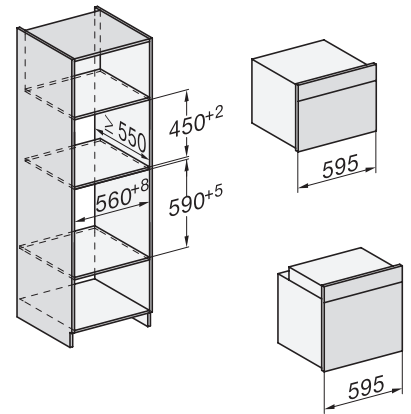

H226x-1B/BP/E/EP/I/IP, H2760B/BP, H28x0B/BP, H7x40BM/BMX, H7x6xB/BP/BPX, installation drawings