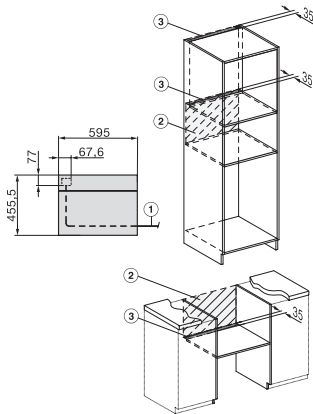

Πλάτος συσκευής σε mm	595
Ύψος συσκευής σε mm	456
Βάθος συσκευής σε mm	569
Βάρος σε kg	38,0
Συνολική ισχύς σύνδεσης σε kW	3,20
Τάση σε V	220-240
Συχνότητα σε Hz	50
Ασφάλεια σε A	16
Αριθμός φάσεων	1
Καλώδιο τροφοδοσίας με βύσμα	•
Μήκος καλωδίου τροφοδοσίας σε m	2,00
Αντικατάσταση λυχνιών	Εξυπηρέτηση πελατών
Παρεχόμενα εξαρτήματα	
Σχάρα ψησίματος με PerfectClean	1
Ενσύρματο θερμομέτρο ψητού	1
Γυάλινο ταψί	2

H 7840 BM

Συνδυαστικός φούρνος μικροκυμάτων μικρού μεγέθους με ομοιόμορφο σχεδιασμό, αυτόματα προγράμματα και θερμόμετρο ψητού

side view H7000 BM, installation drawings

built-in H7000 BM, installation drawing

built-in H7000 BM build-under, installation drawings

installation H7000 BM, installation drawing

H7000 handle, installation drawing

H226x-1B/BP/E/EP/I/IP, H2760B/BP, H28x0B/BP, H7x40BM/BMX, H7x6xB/BP/BPX, installation drawings