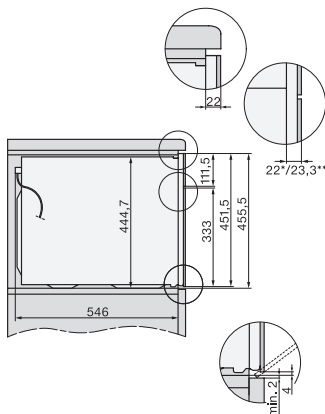

Πλάτος συσκευής σε mm	595
Ύψος συσκευής σε mm	456
Βάθος συσκευής σε mm	569
Βάρος σε kg	38,0
Συνολική ισχύς σύνδεσης σε kW	3,20
Τάση σε V	220-240
Συχνότητα σε Hz	50
Ασφάλεια σε A	16
Αριθμός φάσεων	1
Καλώδιο τροφοδοσίας με βύσμα	•
Μήκος καλωδίου τροφοδοσίας σε m	2,00
Αντικατάσταση λυχνιών	Εξυπηρέτηση πελατών
Παρεχόμενα εξαρτήματα	
Σχάρα ψησίματος με PerfectClean	1
Ενσύρματο θερμομέτρο ψητού	1
Γυάλινο ταψί	2

H 7840 BM

Συνδυαστικός φούρνος μικροκυμάτων μικρού μεγέθους με ομοιόμορφο σχεδιασμό, αυτόματα προγράμματα και θερμόμετρο ψητού

side view H7000 BM, installation drawings

built-in H7000 BM, installation drawing

built-in H7000 BM build-under, installation drawings

installation H7000 BM, installation drawing

H7000 handle, installation drawing

H226x-1B/BP/E/EP/I/IP, H2760B/BP, H28x0B/BP, H7x40BM/BMX, H7x6xB/BP/BPX, installation drawings

side view H7000 BM build-under, installation drawings

H2xxx-1 B/BP/E/I/IP, H7xxx B/BP/BM/BMX, installation drawings

H2xxx-1 B/BP/E/I/IP, H7xxx B/BP/BM/BMX, installation drawings