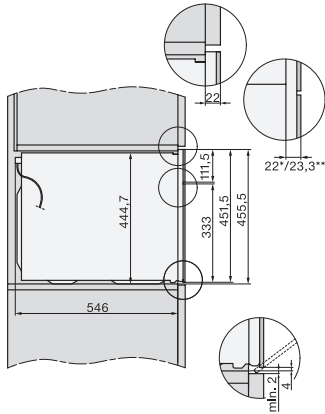

H 7840 BM

Συνδυαστικός φούρνος μικροκυμάτων μικρού μεγέθους με ομοιόμορφο σχεδιασμό, αυτόματα προγράμματα και θερμόμετρο ψητού

side view H7000 BM, installation drawings