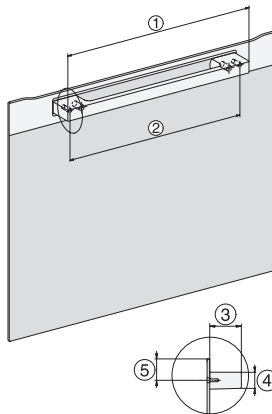

H7000 handle, installation drawing