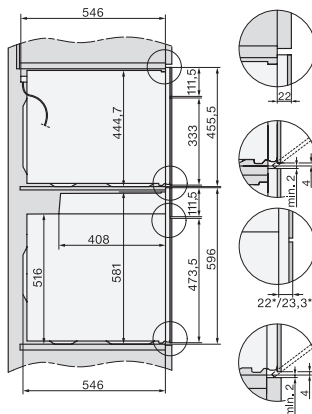

Πλάτος συσκευής σε mm	595
Ύψος συσκευής σε mm	456
Βάθος συσκευής σε mm	569
Βάρος σε kg	38,0
Συνολική ισχύς σύνδεσης σε kW	3,20
Τάση σε V	220-240
Συχνότητα σε Hz	50
Ασφάλεια σε A	16
Αριθμός φάσεων	1
Καλώδιο τροφοδοσίας με βύσμα	•
Μήκος καλωδίου τροφοδοσίας σε m	2,00
Αντικατάσταση λυχνιών	Εξυπηρέτηση πελατών
Παρεχόμενα εξαρτήματα	
Σχάρα ψησίματος με PerfectClean	1
Ενσύρματο θερμομέτρο ψητού	1
Γυάλινο ταψί	2

H 7840 BM

Συνδυαστικός φούρνος μικροκυμάτων μικρού μεγέθους με ομοιόμορφο σχεδιασμό, αυτόματα προγράμματα και θερμόμετρο ψητού

side view H7000 BM, installation drawings

built-in H7000 BM, installation drawing

built-in H7000 BM build-under, installation drawings

installation H7000 BM, installation drawing

H7000 handle, installation drawing

H226x-1B/BP/E/EP/I/IP, H2760B/BP, H28x0B/BP, H7x40BM/BMX, H7x6xB/BP/BPX, installation drawings

side view H7000 BM build-under, installation drawings

H2xxx-1 B/BP/E/I/IP, H7xxx B/BP/BM/BMX, installation drawings

H2xxx-1 B/BP/E/I/IP, H7xxx B/BP/BM/BMX, installation drawings