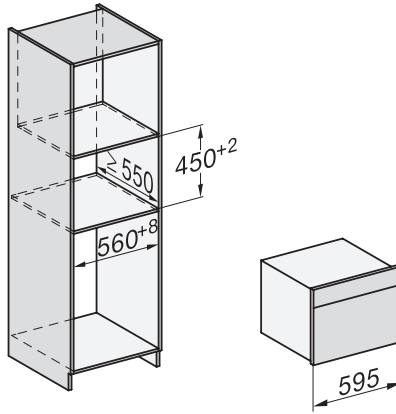

Πλάτος συσκευής σε mm	595
Ύψος συσκευής σε mm	456
Βάθος συσκευής σε mm	569
Βάρος σε kg	38,0
Συνολική ισχύς σύνδεσης σε kW	3,20
Τάση σε V	220-240
Συχνότητα σε Hz	50
Ασφάλεια σε A	16
Αριθμός φάσεων	1
Καλώδιο τροφοδοσίας με βύσμα	•
Μήκος καλωδίου τροφοδοσίας σε m	2,00
Αντικατάσταση λυχνιών	Εξυπηρέτηση πελατών
Παρεχόμενα εξαρτήματα	
Σχάρα ψησίματος με PerfectClean	1
Ενσύρματο θερμομέτρο ψητού	1
Γυάλινο ταψί	2

H 7840 BM

Συνδυαστικός φούρνος μικροκυμάτων μικρού μεγέθους με ομοιόμορφο σχεδιασμό, αυτόματα προγράμματα και θερμόμετρο ψητού

side view H7000 BM, installation drawings

built-in H7000 BM, installation drawing