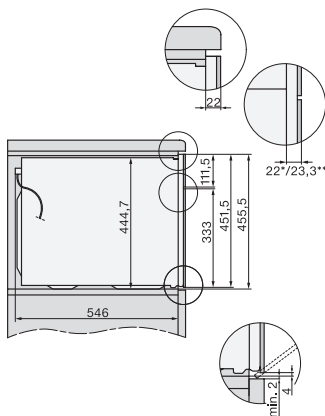

## H 7840 BM

Συνδυαστικός φούρνος μικροκυμάτων μικρού μεγέθους με ομοιόμορφο σχεδιασμό, αυτόματα προγράμματα και θερμομέτρο ψητού

side view H7000 BM, installation drawings

built-in H7000 BM, installation drawing

built-in H7000 BM build-under, installation drawings

installation H7000 BM, installation drawing

H7000 handle, glass, installation drawings

Installation H7000 BM XL, installation drawings

side view H7000 BM build-under, installation drawings

side view Kombi BM XL, installation drawings

Installation Kombi BM XL, installation drawings