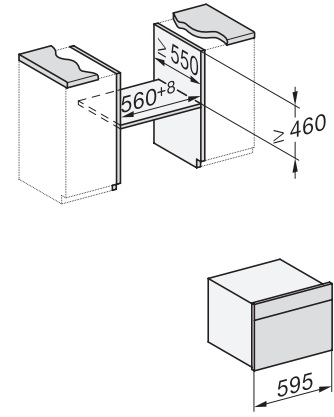

Ένδειξη ημερομηνίας	•
Χρονόμετρο	•
Προγραμματιζόμενη έναρξη διάρκειας μαγειρέματος	•
Προγραμματιζόμενη λήξη διάρκειας μαγειρέματος	•
Προγραμματιζόμενη διάρκεια μαγειρέματος	•
Ένδειξη πραγματικής θερμοκρασίας	•
Ένδειξη επιθυμητής θερμοκρασίας	•
Βομβητής για την επίτευξη της επιθυμητής θερμοκρασίας	•
Προτεινόμενη θερμοκρασία	•
Συνιστώμενη ισχύς μικροκυμάτων	•
Γρήγορο μαγείρεμα με μικροκύματα	•
Προγράμματα χρήστη	•
Πρόγραμμα Sabbath	•
Εξατομικευμένες ρυθμίσεις	•
<b>Αποδοτικότητα και βιωσιμότητα</b>	
Αυτόματη εκμετάλλευση υπολειπόμενης θερμοκρασίας	•
Ονομαστική ισχύς σε κατάσταση OFF σε W	0,5
Ονομαστική ισχύς σε κατάσταση αναμονής σε W	1,0
Ονομαστική ισχύς σε δικτυωμένη κατάσταση αναμονής σε W	2,0
Χρόνος έως την αυτόματη μετάβαση σε κατάσταση αναμονής σε min	20
Χρόνος έως την αυτόματη μετάβαση σε δικτυωμένη κατάσταση αναμονής σε min	20
Χρόνος έως την αυτόματη μετάβαση σε κατάσταση OFF σε min	20
<b>Ευκολία στο καθάρισμα</b>	
Ανοξείδωτος θάλαμος φούρνου με σαγρέ επιφάνεια και PerfectClean	•
Πτυσσόμενο στοιχείο γκριλ	•
Πόρτα CleanGlass	•
<b>Safety</b>	
Σύστημα αποθέρμανσης συσκευής και κρύα πρόσοψη	•
Απενεργοποίηση ασφαλείας	•
Κλείδωμα συστήματος	•
Αισθητήρας ασφάλισης	•
<b>Τεχνικά στοιχεία</b>	
Χωρητικότητα θαλάμου φούρνου σε l	43
Αριθμός επιπέδων σχαρών	3
Πλήθος επιπέδων σχαρών, θάλαμος φούρνου 1	3
Πλήθος επιπέδων σχαρών, θάλαμος φούρνου 2	3
Φωτισμός φούρνου	1 σποτ LED
Θερμοκρασίες σε °C	30–250
Ελάχ. θερμοκρασίες σε °C	30
Μέγ. θερμοκρασίες σε °C	250
Ηλεκτρονικά ρυθμιζόμενη ισχύς μικροκυμάτων	•
Επίπεδα ισχύος μικροκυμάτων σε W	
Ελάχιστο πλάτος ανοίγματος εντοιχισμού σε mm	560
Μέγιστο πλάτος ανοίγματος εντοιχισμού σε mm	568
Ελάχιστο ύψος ανοίγματος εντοιχισμού σε mm	450
Μέγιστο ύψος ανοίγματος εντοιχισμού σε mm	452
Βάθος ανοίγματος εντοιχισμού σε mm	550

## H 7840 BM

Συνδυαστικός φούρνος μικροκυμάτων μικρού μεγέθους με ομοιόμορφο σχεδιασμό, αυτόματα προγράμματα και θερμομέτρο ψητού

side view H7000 BM, installation drawings

built-in H7000 BM, installation drawing