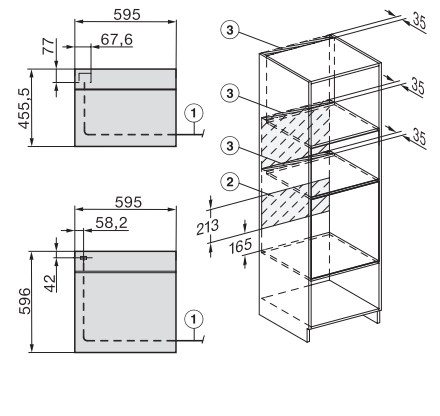

## H 7840 BM

Συνδυαστικός φούρνος μικροκυμάτων μικρού μεγέθους με ομοιόμορφο σχεδιασμό, αυτόματα προγράμματα και θερμομέτρο ψητού

side view H7000 BM, installation drawings

built-in H7000 BM, installation drawing

built-in H7000 BM build-under, installation drawings

installation H7000 BM, installation drawing

H7000 handle, glass, installation drawings

Installation H7000 BM XL, installation drawings

side view H7000 BM build-under, installation drawings

side view Kombi BM XL, installation drawings

Installation Kombi BM XL, installation drawings