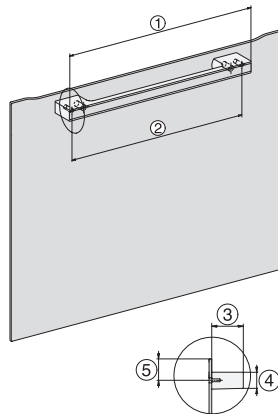

H7000 handle, glass, installation drawings