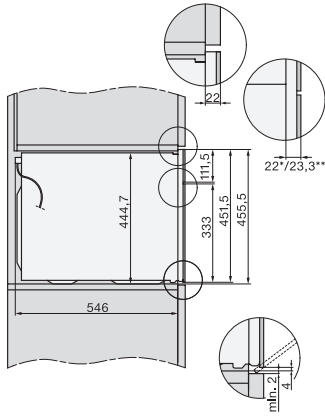

H 7840 BM

Συνδυαστικός φούρνος μικροκυμάτων μικρού μεγέθους με ομοιόμορφο σχεδιασμό, αυτόματα προγράμματα και θερμομέτρο ψητού

side view H7000 BM, installation drawings