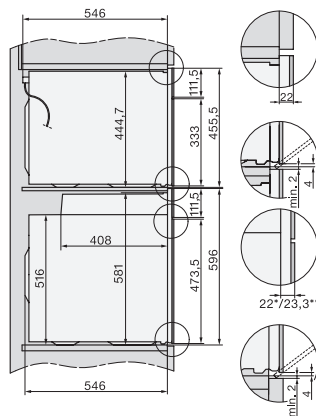

## H 7840 BM

Συνδυαστικός φούρνος μικροκυμάτων μικρού μεγέθους με ομοιόμορφο σχεδιασμό, αυτόματα προγράμματα και θερμομέτρο ψητού

side view H7000 BM, installation drawings

built-in H7000 BM, installation drawing

built-in H7000 BM build-under, installation drawings

installation H7000 BM, installation drawing

H7000 handle, glass, installation drawings

Installation H7000 BM XL, installation drawings

side view H7000 BM build-under, installation drawings

side view Kombi BM XL, installation drawings

Installation Kombi BM XL, installation drawings