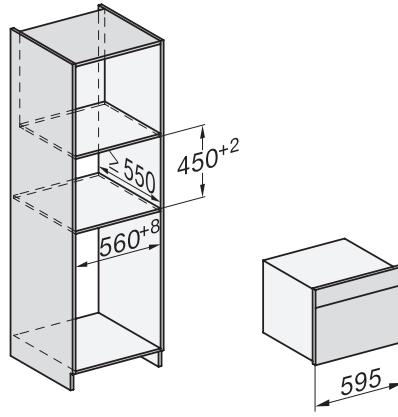

Ένδειξη ημερομηνίας	•
Χρονόμετρο	•
Προγραμματιζόμενη έναρξη διάρκειας μαγειρέματος	•
Προγραμματιζόμενη λήξη διάρκειας μαγειρέματος	•
Προγραμματιζόμενη διάρκεια μαγειρέματος	•
Ένδειξη πραγματικής θερμοκρασίας	•
Ένδειξη επιθυμητής θερμοκρασίας	•
Βομβητής για την επίτευξη της επιθυμητής θερμοκρασίας	•
Προτεινόμενη θερμοκρασία	•
Συνιστώμενη ισχύς μικροκυμάτων	•
Γρήγορο μαγείρεμα με μικροκύματα	•
Προγράμματα χρήστη	•
Πρόγραμμα Sabbath	•
Εξατομικευμένες ρυθμίσεις	•
<b>Αποδοτικότητα και βιωσιμότητα</b>	
Αυτόματη εκμετάλλευση υπολειπόμενης θερμοκρασίας	•
Ονομαστική ισχύς σε κατάσταση OFF σε W	0,5
Ονομαστική ισχύς σε κατάσταση αναμονής σε W	1,0
Ονομαστική ισχύς σε δικτυωμένη κατάσταση αναμονής σε W	2,0
Χρόνος έως την αυτόματη μετάβαση σε κατάσταση αναμονής σε min	20
Χρόνος έως την αυτόματη μετάβαση σε δικτυωμένη κατάσταση αναμονής σε min	20
Χρόνος έως την αυτόματη μετάβαση σε κατάσταση OFF σε min	20
<b>Ευκολία στο καθάρισμα</b>	
Ανοξείδωτος θάλαμος φούρνου με σαγρέ επιφάνεια και PerfectClean	•
Πτυσσόμενο στοιχείο γκριλ	•
Πόρτα CleanGlass	•
<b>Safety</b>	
Σύστημα αποθέρμανσης συσκευής και κρύα πρόσοψη	•
Απενεργοποίηση ασφαλείας	•
Κλείδωμα συστήματος	•
Αισθητήρας ασφάλισης	•
<b>Τεχνικά στοιχεία</b>	
Χωρητικότητα θαλάμου φούρνου σε l	43
Αριθμός επιπέδων σχαρών	3
Πλήθος επιπέδων σχαρών, θάλαμος φούρνου 1	3
Πλήθος επιπέδων σχαρών, θάλαμος φούρνου 2	3
Φωτισμός φούρνου	1 σποτ LED
Θερμοκρασίες σε °C	30–250
Ελάχ. θερμοκρασίες σε °C	30
Μέγ. θερμοκρασίες σε °C	250
Ηλεκτρονικά ρυθμιζόμενη ισχύς μικροκυμάτων	•
Επίπεδα ισχύος μικροκυμάτων σε W	
Ελάχιστο πλάτος ανοίγματος εντοιχισμού σε mm	560
Μέγιστο πλάτος ανοίγματος εντοιχισμού σε mm	568
Ελάχιστο ύψος ανοίγματος εντοιχισμού σε mm	450
Μέγιστο ύψος ανοίγματος εντοιχισμού σε mm	452
Βάθος ανοίγματος εντοιχισμού σε mm	550

## H 7840 BM

Συνδυαστικός φούρνος μικροκυμάτων μικρού μεγέθους με ομοιόμορφο σχεδιασμό, αυτόματα προγράμματα και θερμομέτρο ψητού

side view H7000 BM, installation drawings

built-in H7000 BM, installation drawing