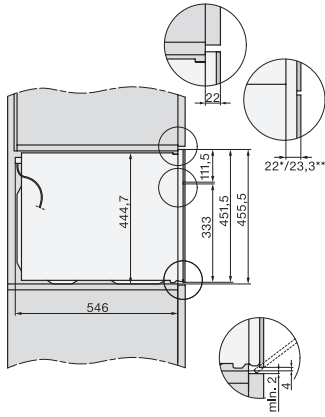

H 7840 BM

Συνδυαστικός φούρνος μικροκυμάτων μικρού μεγέθους με ομοιόμορφο σχεδιασμό, αυτόματα προγράμματα και θερμόμετρο ψητού

side view H7000 BM, installation drawings