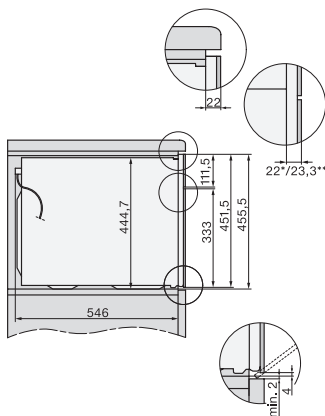

Πλάτος συσκευής σε mm	595
Ύψος συσκευής σε mm	456
Βάθος συσκευής σε mm	568
Βάρος σε kg	38,0
Συνολική ισχύς σύνδεσης σε kW	3,20
Τάση σε V	220-240
Συχνότητα σε Hz	50
Ασφάλεια σε A	16
Αριθμός φάσεων	1
Καλώδιο τροφοδοσίας με βύσμα	•
Μήκος καλωδίου τροφοδοσίας σε m	2,00
Αντικατάσταση λυχνιών	Εξυπηρέτηση πελατών
<b>Παρεχόμενα εξαρτήματα</b>	
Σχάρα ψησίματος με PerfectClean	1
Ενσύρματο θερμομέτρο ψητού	1
Γυάλινο ταψί	2
<b>Διαθέσιμες γλώσσες οθόνης</b>	

## H 7840 BM

Συνδυαστικός φούρνος μικροκυμάτων μικρού μεγέθους με ομοιόμορφο σχεδιασμό, αυτόματα προγράμματα και θερμόμετρο ψητού

side view H7000 BM, installation drawings

built-in H7000 BM, installation drawing

built-in H7000 BM build-under, installation drawings

installation H7000 BM, installation drawing

H7000 handle, glass, installation drawings

Installation H7000 BM XL, installation drawings

side view H7000 BM build-under, installation drawings

side view Kombi BM XL, installation drawings

Installation Kombi BM XL, installation drawings