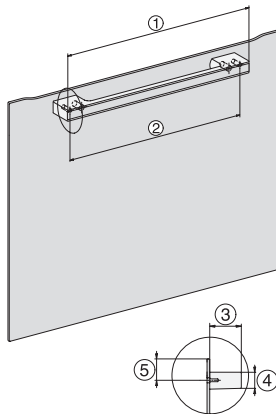

## H 7840 BM

Συνδυαστικός φούρνος μικροκυμάτων μικρού μεγέθους με ομοιόμορφο σχεδιασμό, αυτόματα προγράμματα και θερμόμετρο ψητού

side view H7000 BM, installation drawings

built-in H7000 BM, installation drawing

built-in H7000 BM build-under, installation drawings

installation H7000 BM, installation drawing

H7000 handle, glass, installation drawings

Installation H7000 BM XL, installation drawings

side view H7000 BM build-under, installation drawings