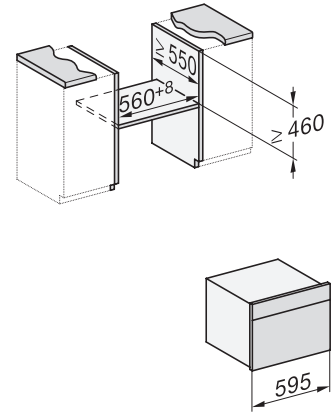

Πλάτος συσκευής σε mm	595
Ύψος συσκευής σε mm	456
Βάθος συσκευής σε mm	568
Βάρος σε kg	38,0
Συνολική ισχύς σύνδεσης σε kW	3,20
Τάση σε V	220-240
Συχνότητα σε Hz	50
Ασφάλεια σε A	16
Αριθμός φάσεων	1
Καλώδιο τροφοδοσίας με βύσμα	•
Μήκος καλωδίου τροφοδοσίας σε m	2,00
Αντικατάσταση λυχνιών	Εξυπηρέτηση πελατών
<b>Παρεχόμενα εξαρτήματα</b>	
Σχάρα ψησίματος με PerfectClean	1
Ενσύρματο θερμομέτρο ψητού	1
Γυάλινο ταψί	2
<b>Διαθέσιμες γλώσσες οθόνης</b>	

## H 7840 BM

Συνδυαστικός φούρνος μικροκυμάτων μικρού μεγέθους με ομοιόμορφο σχεδιασμό, αυτόματα προγράμματα και θερμόμετρο ψητού

side view H7000 BM, installation drawings

built-in H7000 BM, installation drawing

built-in H7000 BM build-under, installation drawings

installation H7000 BM, installation drawing

H7000 handle, glass, installation drawings

Installation H7000 BM XL, installation drawings

side view H7000 BM build-under, installation drawings