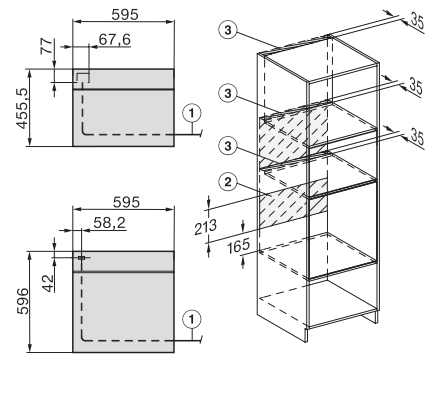

## H 7840 BM

Συνδυαστικός φούρνος μικροκυμάτων μικρού μεγέθους με ομοιόμορφο σχεδιασμό, αυτόματα προγράμματα και θερμόμετρο ψητού

side view H7000 BM, installation drawings

built-in H7000 BM, installation drawing

built-in H7000 BM build-under, installation drawings

installation H7000 BM, installation drawing

H7000 handle, glass, installation drawings

Installation H7000 BM XL, installation drawings

side view H7000 BM build-under, installation drawings

side view Kombi BM XL, installation drawings

Installation Kombi BM XL, installation drawings