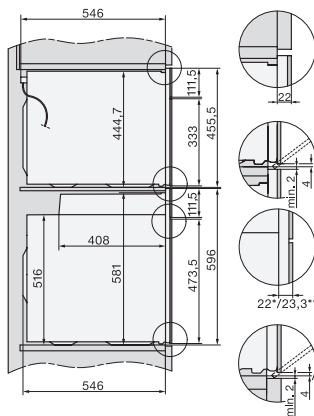

Πλάτος συσκευής σε mm	595
Ύψος συσκευής σε mm	456
Βάθος συσκευής σε mm	568
Βάρος σε kg	38,0
Συνολική ισχύς σύνδεσης σε kW	3,20
Τάση σε V	220-240
Συχνότητα σε Hz	50
Ασφάλεια σε A	16
Αριθμός φάσεων	1
Καλώδιο τροφοδοσίας με βύσμα	•
Μήκος καλωδίου τροφοδοσίας σε m	2,00
Αντικατάσταση λυχνιών	Εξυπηρέτηση πελατών
<b>Παρεχόμενα εξαρτήματα</b>	
Σχάρα ψησίματος με PerfectClean	1
Ενσύρματο θερμομέτρο ψητού	1
Γυάλινο ταψί	2
<b>Διαθέσιμες γλώσσες οθόνης</b>	

## H 7840 BM

Συνδυαστικός φούρνος μικροκυμάτων μικρού μεγέθους με ομοιόμορφο σχεδιασμό, αυτόματα προγράμματα και θερμόμετρο ψητού

side view H7000 BM, installation drawings

built-in H7000 BM, installation drawing

built-in H7000 BM build-under, installation drawings

installation H7000 BM, installation drawing

H7000 handle, glass, installation drawings

Installation H7000 BM XL, installation drawings

side view H7000 BM build-under, installation drawings

side view Kombi BM XL, installation drawings

Installation Kombi BM XL, installation drawings