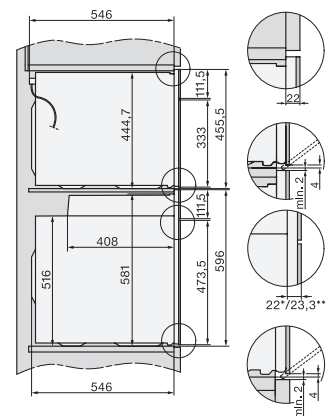

H 7464 BP

Φούρνος

ομοιόμορφος σχεδιασμός με θερμομέτρο ψητού και φωτισμό LED.

EAN: 4002516132844 / Αριθμός υλικού: 11105730 / Παλιός αριθμός υλικού: 22746445D

Αυτόματη εκμετάλλευση υπολειπόμενης θερμοκρασίας	•
Ονομαστική ισχύς σε κατάσταση OFF σε W	0,5
Ονομαστική ισχύς σε κατάσταση αναμονής σε W	1,0
Ονομαστική ισχύς σε δικτυωμένη κατάσταση αναμονής σε W	2,0
Χρόνος έως την αυτόματη μετάβαση σε κατάσταση αναμονής σε min	20
Χρόνος έως την αυτόματη μετάβαση σε δικτυωμένη κατάσταση αναμονής σε min	20
Χρόνος έως την αυτόματη μετάβαση σε κατάσταση OFF σε min	20
<b>Ευκολία στο καθάρισμα</b>	
Ανοξειδωτος χάλυβας/επίστρωση CleanSteel	•
Αυτοκαθαρισμός με πυρόλυση	•
Καταλύτης	•
Πτυσσόμενο στοιχείο γκριλ	•
Πόρτα CleanGlass	•
<b>Safety</b>	
Σύστημα αποθέρμανσης συσκευής και κρύα πρόσοψη	•
Απενεργοποίηση ασφαλείας	•
Κλείδωμα συστήματος	•
Κλείδωμα πόρτας κατά τον καθαρισμό με πυρόλυση	•
Αισθητήρας ασφάλισης	•
<b>Τεχνικά στοιχεία</b>	
Χωρητικότητα θαλάμου φούρνου σε l	76
Αριθμός επιπέδων σχαρών	5
Πλήθος επιπέδων σχαρών, θάλαμος φούρνου 1	5
Πλήθος επιπέδων σχαρών, θάλαμος φούρνου 2	5
Αριθμημένα επίπεδα σχαρών	•
Φωτισμός φούρνου	1 σποτ LED
Θερμοκρασίες σε °C	30–300
Ελάχ. θερμοκρασίες σε °C	30
Μέγ. θερμοκρασίες σε °C	300
Ελάχιστο πλάτος ανοίγματος εντοιχισμού σε mm	560
Μέγιστο πλάτος ανοίγματος εντοιχισμού σε mm	568
Ελάχιστο ύψος ανοίγματος εντοιχισμού σε mm	590
Μέγιστο ύψος ανοίγματος εντοιχισμού σε mm	595
Βάθος ανοίγματος εντοιχισμού σε mm	550
Πλάτος συσκευής σε mm	595
Ύψος συσκευής σε mm	596
Βάθος συσκευής σε mm	569
Βάρος σε kg	47,0
Συνολική ισχύς σύνδεσης σε kW	3,60
Τάση σε V	220-240
Συχνότητα σε Hz	50
Ασφάλεια σε A	16
Αριθμός φάσεων	1
Καλώδιο τροφοδοσίας με βύσμα	•
Μήκος καλωδίου τροφοδοσίας σε m	1,50
Αντικατάσταση λυχνιών	Εξυπηρέτηση πελατών

H2x6x-1B/BP/E/EP/I/IP, H2850BP, H7x6xB/BP/BPX, H2x6xB, installation drawings

H7000 handle, installation drawing

Installation H7000 BM XL, installation drawings

side view H7000 XL build-under, installation drawing