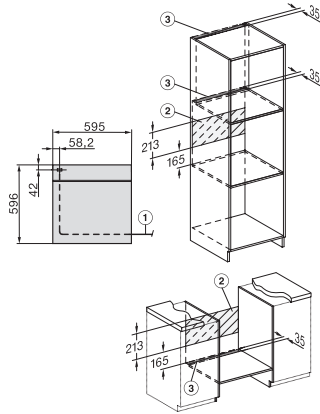

H 7460 B

Φούρνος

ομοιόμορφος σχεδιασμός με φωτισμό LED και PerfectClean.

H226x-1B/BP/E/EP//IP, H2760B/BP, H28x0B/BP, H7x6xB/BP/BPX installation drawings