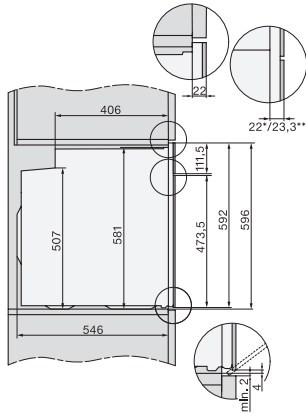

H2760B/BP, H28x0B/BP, H7x6xB/BP/BPX, DGC7351, DGC7151, installation drawings