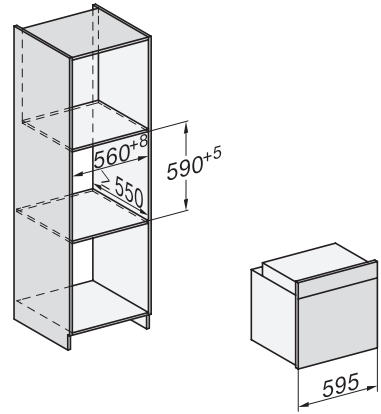

H 7460 B

Φούρνος

ομοιόμορφος σχεδιασμός με φωτισμό LED και PerfectClean.

H226x-1B/BP/E/EP//IP, H2760B/BP, H28x0B/BP, H7x6xB/BP/BPX installation drawings

H2760B/BP, H28x0B/BP, H7x6xB/BP/BPX, DGC7351, DGC7151, installation drawings