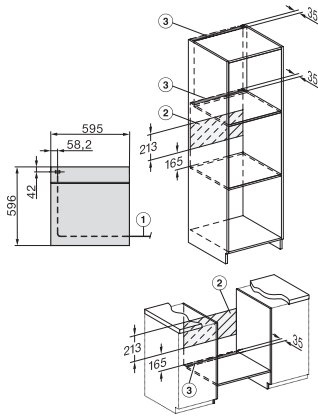

H 7460 B
Φούρνος
ομοίομορφος σχεδιασμός με φωτισμό LED και PerfectClean.

installation H7000 XL, installation drawing