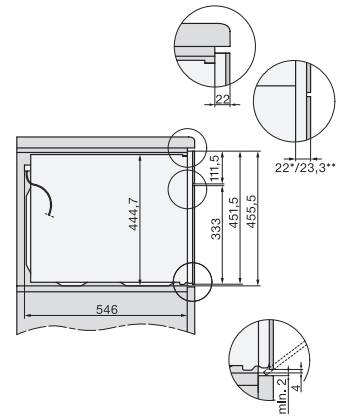

H 7440 BMX

Συνδυαστικός φούρνος μικροκυμάτων χωρίς λαβή με ομοιόμορφο σχεδιασμό, αυτόματα προγράμματα και τρόπους συνδυασμού.

side view H7000 BM, installation drawings

built-in H7000 BM, installation drawing

built-in H7000 BM build-under, installation drawings

installation H7000 BM, installation drawing

Installation H7000 BM XL, installation drawings

side view H7000 BM build-under, installation drawings

side view Kombi BM XL, installation drawings