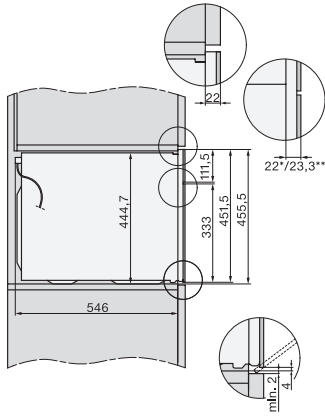

H 7440 BM

Συνδυαστικός φούρνος μικροκυμάτων μικρού μεγέθους με ομοιόμορφο σχεδιασμό, αυτόματα προγράμματα και τρόπους συνδυασμού.

side view H7000 BM, installation drawings