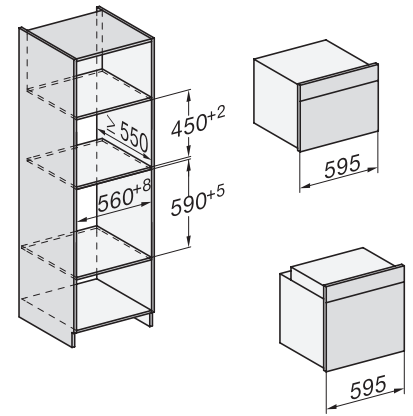

Installation H7000 BM XL, installation drawings