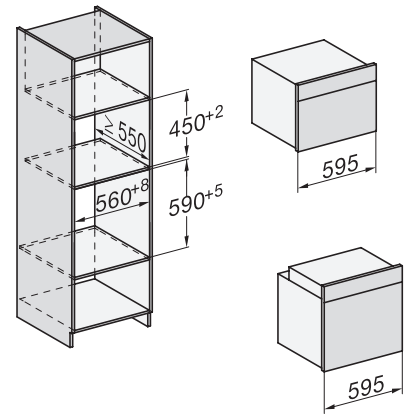

H226x-1B/BP/E/EP/I/IP, H2760B/BP, H28x0B/BP, H7x40BM/BMX, H7x6xB/BP/BPX, installation drawings