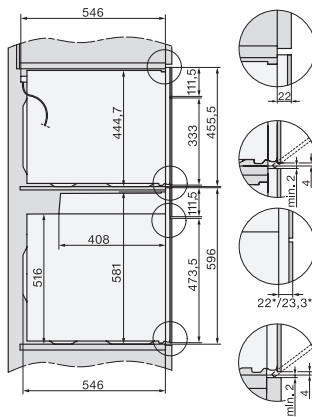

Μέγιστο πλάτος ανοίγματος εντοιχισμού σε mm

568

Ελάχιστο ύψος ανοίγματος εντοιχισμού σε mm

450

Μέγιστο ύψος ανοίγματος εντοιχισμού σε mm

452

Βάθος ανοίγματος εντοιχισμού σε mm

550

Πλάτος συσκευής σε mm

595

Ύψος συσκευής σε mm

456

Βάθος συσκευής σε mm

569

Βάρος σε kg

36,0

built-in H7000 BM build-under, installation drawings

installation H7000 BM, installation drawing

H7000 handle, installation drawing

H226x-1B/BP/E/EP/I/IP, H2760B/BP, H28x0B/BP, H7x40BM/BMX, H7x6xB/BP/BPX, installation drawings

side view H7000 BM build-under, installation drawings

H2xxx-1 B/BP/E/I/IP, H7xxx B/BP/BM/BMX, installation drawings

H2xxx-1 B/BP/E/I/IP, H7xxx B/BP/BM/BMX, installation drawings