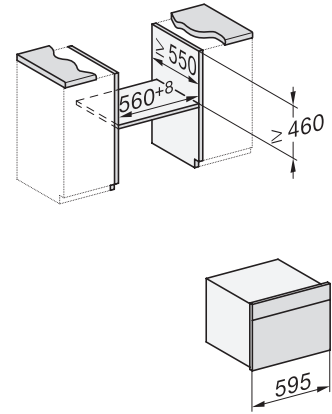

built-in H7000 BM build-under, installation drawings