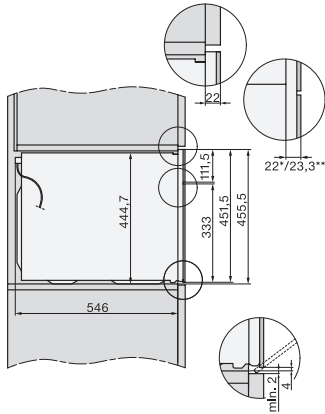

H 7240 BM

Συνδυαστικός φούρνος μικροκυμάτων μικρού μεγέθους με ομοιόμορφο σχεδιασμό, αυτόματα προγράμματα και τρόπους συνδυασμού.

side view H7000 BM, installation drawings