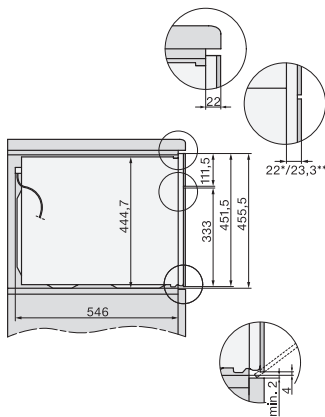

Μέγιστο πλάτος ανοίγματος εντοιχισμού σε mm

568

Ελάχιστο ύψος ανοίγματος εντοιχισμού σε mm

450

Μέγιστο ύψος ανοίγματος εντοιχισμού σε mm

452

Βάθος ανοίγματος εντοιχισμού σε mm

550

Πλάτος συσκευής σε mm

595

Ύψος συσκευής σε mm

456

Βάθος συσκευής σε mm

569

Βάρος σε kg

36,0

built-in H7000 BM build-under, installation drawings

installation H7000 BM, installation drawing

H7000 handle, installation drawing

H226x-1B/BP/E/EP/I/IP, H2760B/BP, H28x0B/BP, H7x40BM/BMX, H7x6xB/BP/BPX, installation drawings

side view H7000 BM build-under, installation drawings

H2xxx-1 B/BP/E/I/IP, H7xxx B/BP/BM/BMX, installation drawings

H2xxx-1 B/BP/E/I/IP, H7xxx B/BP/BM/BMX, installation drawings