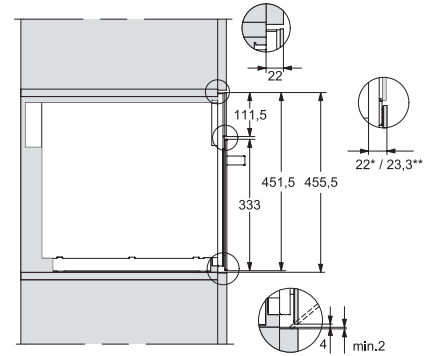

## M 7244 TC

Εντοιχιζόμενος φούρνος μικροκυμάτων

σε σχεδιασμό που συμπληρώνεται τέλεια με σύστημα ελέγχου στο πάνω μέρος.

EAN: 4002516115373 / Αριθμός υλικού: 11103660 / Παλιός αριθμός υλικού: 24724430D

Βάθος ανοίγματος εντοιχισμού σε mm	550
Διαστάσεις συσκευής (Π x Υ x Β) σε mm	595 x 456 x 560
Πλάτος συσκευής σε mm	595
Ύψος συσκευής σε mm	456
Βάθος συσκευής σε mm	560
Εξαερισμός ανεξαρτήτως εντοιχισμού	•
Βάρος σε kg	29,1
Συνολική ισχύς σύνδεσης σε kW	1,6
Τάση σε V	220-240
Συχνότητα σε Hz	50
Ασφάλεια σε A	10
Αριθμός φάσεων	1
Καλώδιο τροφοδοσίας με βύσμα	•
Μήκος καλωδίου τροφοδοσίας σε m	2,10
Αντικατάσταση λυχνιών	Εξυπηρέτηση πελατών
<b>Παρεχόμενα εξαρτήματα</b>	
Σχάρα γκριλ	1
Πιατέλα σερβιρίσματος	1

## M 7244 TC

Εντοιχιζόμενος φούρνος μικροκυμάτων

σε σχεδιασμό που συμπληρώνεται τέλεια με σύστημα ελέγχου στο πάνω μέρος.

M7140TC, M724x, installation drawings

M7140TC, M724xTC, installation drawing

M7140TC, M724xTC, installation drawing