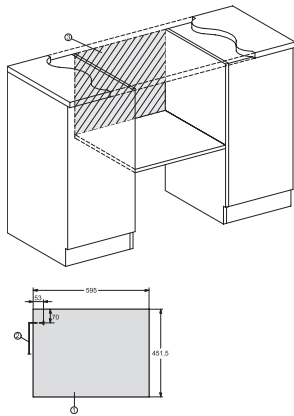

## M 7244 TC

Εντοιχιζόμενος φούρνος μικροκυμάτων

σε σχεδιασμό που συμπληρώνεται τέλεια με σύστημα ελέγχου στο πάνω μέρος.

EAN: 4002516115373 / Αριθμός υλικού: 11103660 / Παλιός αριθμός υλικού: 24724430D

Βάθος ανοίγματος εντοιχισμού σε mm	550
Διαστάσεις συσκευής (Π x Υ x Β) σε mm	595 x 456 x 560
Πλάτος συσκευής σε mm	595
Ύψος συσκευής σε mm	456
Βάθος συσκευής σε mm	560
Εξαερισμός ανεξαρτήτως εντοιχισμού	•
Βάρος σε kg	29,1
Συνολική ισχύς σύνδεσης σε kW	1,6
Τάση σε V	220-240
Συχνότητα σε Hz	50
Ασφάλεια σε A	10
Αριθμός φάσεων	1
Καλώδιο τροφοδοσίας με βύσμα	•
Μήκος καλωδίου τροφοδοσίας σε m	2,10
Αντικατάσταση λυχνιών	Εξυπηρέτηση πελατών
<b>Παρεχόμενα εξαρτήματα</b>	
Σχάρα γκριλ	1
Πιατέλα σερβιρίσματος	1

## M 7244 TC

Εντοιχιζόμενος φούρνος μικροκυμάτων

σε σχεδιασμό που συμπληρώνεται τέλεια με σύστημα ελέγχου στο πάνω μέρος.

M7140TC, M724x, installation drawings

M7140TC, M724xTC, installation drawing

M7140TC, M724xTC, installation drawing