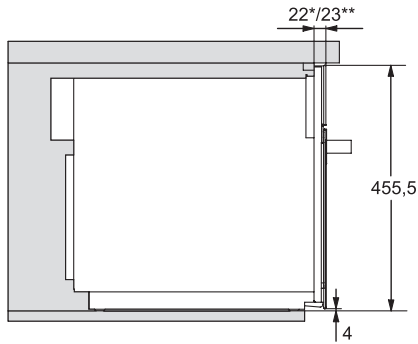

M 7244 TC

Εντοιχιζόμενος φούρνος μικροκυμάτων

σε σχεδιασμό που συμπληρώνεται τέλεια με σύστημα ελέγχου στο πάνω μέρος.