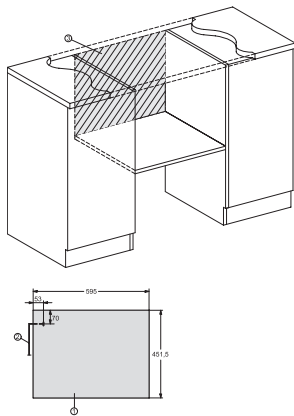

M 7244 TC

Εντοιχιζόμενος φούρνος μικροκυμάτων

σε σχεδιασμό που συμπληρώνεται τέλεια με σύστημα ελέγχου στο πάνω μέρος.

EAN: 4002516115366 / Αριθμός υλικού: 11103650 / Παλιός αριθμός υλικού: 24724420D

Μέγιστο πλάτος ανοίγματος εντοιχισμού σε mm	568
Ελάχιστο ύψος ανοίγματος εντοιχισμού σε mm	450
Μέγιστο ύψος ανοίγματος εντοιχισμού σε mm	452
Διαστάσεις συσκευής (Π x Υ x Β) σε mm	595 x 456 x 560
Πλάτος συσκευής σε mm	595
Ύψος συσκευής σε mm	456
Βάθος συσκευής σε mm	560
Εξαερισμός ανεξαρτήτως εντοιχισμού	•
Βάρος σε kg	29,1
Συνολική ισχύς σύνδεσης σε kW	1,6
Τάση σε V	220-240
Συχνότητα σε Hz	50
Ασφάλεια σε A	10
Αριθμός φάσεων	1
Καλώδιο τροφοδοσίας με βύσμα	•
Μήκος καλωδίου τροφοδοσίας σε m	2,10
Αντικατάσταση λυχνιών	Εξυπηρέτηση πελατών
Παρεχόμενα εξαρτήματα	
Σχάρα γκριλ	1
Πιατέλα σερβιρίσματος	1
Περιστρεφόμενος δίσκος	1
Διαθέσιμες γλώσσες οθόνης	

M 7244 TC

Εντοιχιζόμενος φούρνος μικροκυμάτων

σε σχεδιασμό που συμπληρώνεται τέλεια με σύστημα ελέγχου στο πάνω μέρος.

M7140TC, M724x, installation drawings

M7140TC, M724xTC, installation drawing

M7140TC, M724xTC, installation drawing