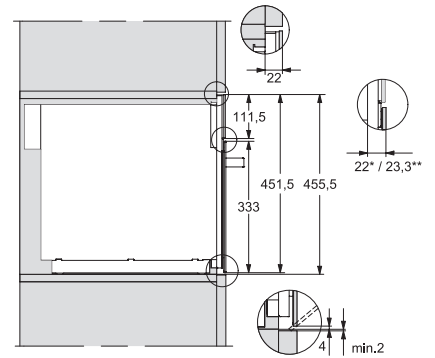

M 7244 TC

Εντοιχιζόμενος φούρνος μικροκυμάτων

σε σχεδιασμό που συμπληρώνεται τέλεια με σύστημα ελέγχου στο πάνω μέρος.

M7140TC, M724x, installation drawings

M7140TC, M724xTC, installation drawing

M7140TC, M724xTC, installation drawing