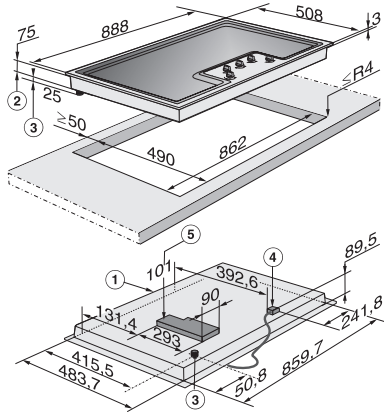

EAN: 4002516127635 / Αριθμός υλικού: 10939210 / Παλιός αριθμός υλικού: 262356511

<b>Τύπος θέρμανσης</b>	
Τύπος θέρμανσης	Αέριο
<b>Τύπος κατασκευής</b>	
Ανεξάρτητο της κουζίνας	•
<b>Σχεδιασμός</b>	
Βάσεις σκευών από χυτοσίδηρο (με μαύρο ματ εμαγιέ)	•
Ανάγλυφο λογότυπο Miele σε ανοξείδωτο χάλυβα	•
Ανοξείδωτη σκάφη	•
<b>Στοιχεία ζώνης μαγειρέματος</b>	
Αριθμός ζωνών μαγειρέματος	5
<b>1η ζώνη/περιοχή μαγειρέματος</b>	
Θέση	εμπρός αριστερά
Τύπος	Καυστήρας οικονομίας
Μέγ. ισχύς σε W	1000
<b>2η ζώνη/περιοχή μαγειρέματος</b>	
Θέση	πίσω αριστερά
Τύπος	Καυστήρας μεγάλης ταχύτητας
Μέγ. ισχύς σε W	2700
<b>3η ζώνη/περιοχή μαγειρέματος</b>	
Θέση	Στο κέντρο
Τύπος	Διπλός καυστήρας wok
Μέγ. ισχύς σε W	4500
<b>4η ζώνη/περιοχή μαγειρέματος</b>	
Θέση	πίσω δεξιά
Τύπος	Κανονικός καυστήρας
Μέγ. ισχύς σε W	1700
<b>5η ζώνη/περιοχή μαγειρέματος</b>	
Θέση	εμπρός δεξιά
Τύπος	Κανονικός καυστήρας
Μέγ. ισχύς σε W	1700
<b>Άνεση για τον χρήστη</b>	
Χειρισμός μέσω διακοπών	•
QuickStart	•
<b>Ευκολία στο καθαίρισμα</b>	
Βάσεις σκευών που πλένονται στο πλυντήριο πιάτων	•
<b>Safety</b>	
GasStop & ReStart	•
<b>Τεχνικά στοιχεία</b>	
Διαστάσεις (Υ x Π x Β) σε mm	105 x 888 x 508
Διαστάσεις σε mm (πλάτος)	888
Διαστάσεις σε mm (ύψος)	105
Διαστάσεις σε mm (βάθος)	508
Διαστάσεις εντοιχισμού σε mm (πλάτος) για τοποθέτηση σε επιφάνεια	862
Διαστάσεις εντοιχισμού σε mm (βάθος) για τοποθέτηση σε επιφάνεια	490
Ύψος πλαισίου με κουτί συνδεσμολογίας σε mm	101
Βάρος σε kg	20
Συνολική ισχύς σύνδεσης σε kW	0,00
Μήκος καλωδίου τροφοδοσίας σε m	2,0

KM 2356-1

Εστία αερίου

με ηλεκτρονικές λειτουργίες για μέγιστη ασφάλεια και ευκολία χρήσης.

EAN: 4002516127635 / Αριθμός υλικού: 10939210 / Παλιός αριθμός υλικού: 262356511

Τάση σε V	230
Συχνότητα σε Hz	50
<b>Παρεχόμενα εξαρτήματα</b>	
Καλώδιο τροφοδοσίας	Όχι
Δαχτυλίδι wok	•
Μικρός πυροστάτης	•

KM 2356-1

Εστία αερίου

με ηλεκτρονικές λειτουργίες για μέγιστη ασφάλεια και ευκολία χρήσης.

KM 2356-1 (installation drawing)