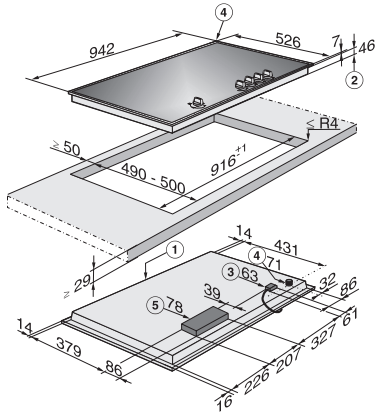

EAN: 4002516127611 / Αριθμός υλικού: 10939040 / Παλιός αριθμός υλικού: 263054511

Τύπος θέρμανσης	
Τύπος θέρμανσης	Αέριο
Τύπος κατασκευής	
Ανεξάρτητο της κουζίνας	•
Σχεδιασμός	
Κομψή κεραμική επιφάνεια	•
Βάσεις σκευών από χυτοσίδηρο (με μαύρο ματ εμαγιέ)	•
Στοιχεία ζώνης μαγειρέματος	
Αριθμός ζωνών μαγειρέματος	5
1η ζώνη/περιοχή μαγειρέματος	
Θέση	αριστερά στο κέντρο
Τύπος	Διπλός καυστήρας wok
2η ζώνη/περιοχή μαγειρέματος	
Θέση	πίσω στο κέντρο
Τύπος	Καυστήρας οικονομίας
3η ζώνη/περιοχή μαγειρέματος	
Θέση	πίσω δεξιά
Τύπος	Κανονικός καυστήρας
4η ζώνη/περιοχή μαγειρέματος	
Θέση	εμπρός δεξιά
Τύπος	Κανονικός καυστήρας
5η ζώνη/περιοχή μαγειρέματος	
Θέση	εμπρός στο κέντρο
Τύπος	Καυστήρας μεγάλης ταχύτητας
Άνεση για τον χρήστη	
Χειρισμός μέσω διακοπών	•
Ηλεκτρονική ανάφλεξη με μία μόνο κίνηση	•
QuickStart	•
Ευκολία στο καθαρίσμα	
Κεραμικό γυαλί που καθαρίζεται εύκολα	•
Βάσεις σκευών που πλένονται στο πλυντήριο πιάτων	•
Safety	
Ένδειξη θερμότητας	•
Ένδειξη λειτουργίας	•
GasStop & ReStart	•
Τεχνικά στοιχεία	
Διαστάσεις (Υ x Π x Β) σε mm	53 x 942 x 526
Διαστάσεις σε mm (πλάτος)	942
Διαστάσεις σε mm (ύψος)	53
Διαστάσεις σε mm (βάθος)	526
Διαστάσεις εντοιχισμού σε mm (πλάτος) για τοποθέτηση σε επιφάνεια	916
Διαστάσεις εντοιχισμού σε mm (βάθος) για τοποθέτηση σε επιφάνεια	500
Ύψος πλαισίου με κουτί συνδεσμολογίας σε mm	78
Βάρος σε kg	22
Συνολική ισχύς σύνδεσης σε kW	0,00
Μήκος καλωδίου τροφοδοσίας σε m	2,0
Τάση σε V	220-240
Συχνότητα σε Hz	50-60

KM 3054-1

Εστία αερίου

με ηλεκτρονικές λειτουργίες για μέγιστη ασφάλεια και ευκολία χρήσης.

KM 3054-1 G (installation drawing)