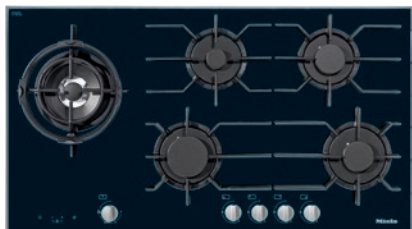

KM 3054-1

Εστία αερίου

με ηλεκτρονικές λειτουργίες για μέγιστη ασφάλεια και ευκολία χρήσης.

- Άριστος χειρισμός με ένα χέρι με περιστρ. επιλογείς & QuickStart
- Κομψός σχεδιασμός – εστία αερίου πλάτους 942 mm με γυάλινη επιφάνεια
- Ιδιαίτερη ευελιξία – 5 καυστήρες, ο 1 διπλός για wok
- Απόλυτη ασφάλεια – λειτουργία GasStop&Restart
- Εύκολος καθαρισμός βάσεων στήριξης ComfortClean στο πλυντήριο

ΚΜ 3054-1

Εστία αερίου

με ηλεκτρονικές λειτουργίες για μέγιστη ασφάλεια και ευκολία χρήσης.

ΕΑΝ: 4002516127611 / Αριθμός υλικού: 10939040 / Παλιός αριθμός υλικού: 263054511

Παρεχόμενα εξαρτήματα	
Καλώδιο τροφοδοσίας	Ναι
Δαχτυλίδι wok	•
Μικρός πυροστάτης	•