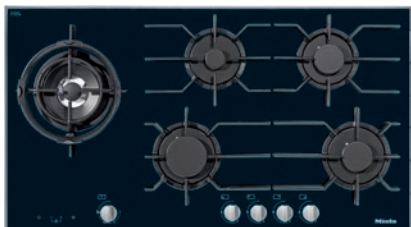

ΚΜ 3054-1

Εστία αερίου

με ηλεκτρονικές λειτουργίες για μέγιστη ασφάλεια και ευκολία χρήσης.

ΕΑΝ: 4002516127611 / Αριθμός υλικού: 10939040 / Παλιός αριθμός υλικού: 263054511