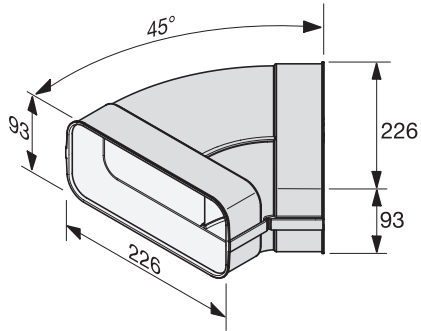

DFK-BH 45

Γωνία επίπεδου αγωγού

Για αποτελεσματική και προσαρμοσμένη καθοδήγηση αέρα.

EAN: 4002515963852 / Αριθμός υλικού: 10811450 / Παλιός αριθμός υλικού: 28996394D

- Για υγιεινό εξαερισμό σε λειτουργία εξαγωγής και ανακυκλοφορίας
- Ενσωματωμένα προφίλ αεραγωγού για βέλτιστες ιδιότητες ροής αέρα
- Πρέπει να τηρούνται οι εθνικοί οικοδομικοί κανονισμοί
- Λευκό πλαστικό, πυρίμαχο
- Οριζόντια γωνία 45°

DFK-BH 45

Γωνία επίπεδου αγωγού

Για αποτελεσματική και προσαρμοσμένη καθοδήγηση αέρα.

DFK-BH45, bow 45°, horizontal, installation drawing