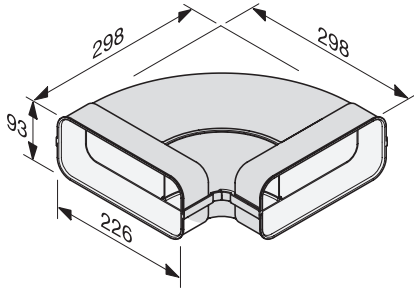

DFK-BH 90

Γωνία επίπεδου αγωγού

Για αποτελεσματική και προσαρμοσμένη καθοδήγηση αέρα.

EAN: 4002515963814 / Αριθμός υλικού: 10811390 / Παλιός αριθμός υλικού: 28996390D

- Για υγιεινό εξαερισμό σε λειτουργία εξαγωγής και ανακυκλοφορίας
- Ενσωματωμένα προφίλ αεραγωγού για βέλτιστες ιδιότητες ροής αέρα
- Πρέπει να τηρούνται οι εθνικοί οικοδομικοί κανονισμοί
- Λευκό πλαστικό, πυρίμαχο
- Οριζόντια γωνία 90°

DFK-BH 90

Γωνία επίπεδου αγωγού

Για αποτελεσματική και προσαρμοσμένη καθοδήγηση αέρα.

DFK-BH90, Bow 90°, horizontal, installation drawing