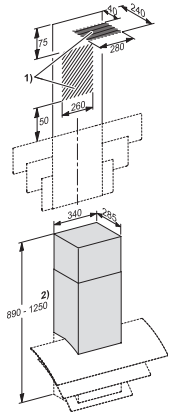

DADC 7000

Τμήμα καμινάδας σε γκρι γραφίτη
για εναλλακτική όδευση αεραγωγού προς τα επάνω

EAN: 4002515956700 / Αριθμός υλικού: 10768490 / Παλιός αριθμός υλικού: 28996384D

- Για DA 7198 W
- Ευέλικτο ύψος πύργου μεταξύ 365-660 mm
- Πλάτος πύργου 340 mm
- Βάθος καμινάδας – 285 mm
- Περιλαμβάνονται υλικά στερέωσης στον τοίχο

DADC 7000

Τμήμα καμινάδας σε γκρι γραφίτη
για εναλλακτική όδευση αεραγωγού προς τα επάνω

DADC 6000 (Installation drawing)