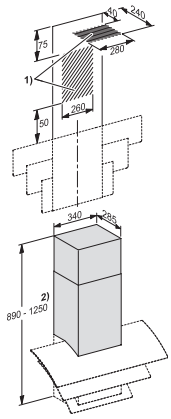

DADC 7000

Τμήμα καμινάδας σε μαύρο οψιδιανού
για εναλλακτική όδευση αεραγωγού προς τα επάνω

EAN: 4002515957417 / Αριθμός υλικού: 10768440 / Παλαιός αριθμός υλικού: 28996383D

- Για DA 7198 W
- Ευέλικτο ύψος πύργου μεταξύ 365-660 mm
- Πλάτος πύργου 340 mm
- Βάθος καμινάδας – 285 mm
- Περιλαμβάνονται υλικά στερέωσης στον τοίχο

DADC 7000

Τμήμα καμινάδας σε μαύρο οψιδιανού
για εναλλακτική όδευση αεραγωγού προς τα επάνω

DADC 6000 (Installation drawing)