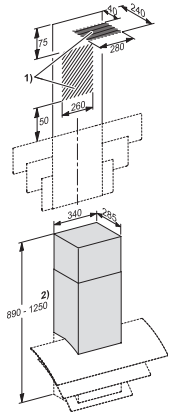

## DADC 7000

Τμήμα καμινάδας σε μαύρο οψιδιανού  
για εναλλακτική όδευση αεραγωγού προς τα επάνω

EAN: 4002515957417 / Αριθμός υλικού: 10768440 / Παλιός αριθμός υλικού: 28996383D

- Για DA 7198 W
- Ευέλικτο ύψος πύργου μεταξύ 365-660 mm
- Πλάτος πύργου 340 mm
- Βάθος καμινάδας – 285 mm
- Περιλαμβάνονται υλικά στερέωσης στον τοίχο

DADC 7000

Τμήμα καμινάδας σε μαύρο οψιδιανού  
για εναλλακτική όδευση αεραγωγού προς τα επάνω

DADC 6000 (Installation drawing)