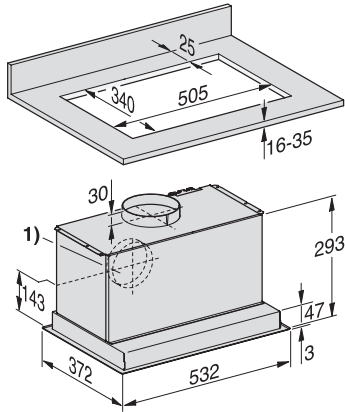

DA 2558

Μονάδα εξαγωγής

με ενεργειακά αποδοτικό φωτισμό LED & διακόπτες απαλής αφής για ευκολία χρήσης.

DA2450, DA2450-1, DA2558 (Installation drawing)