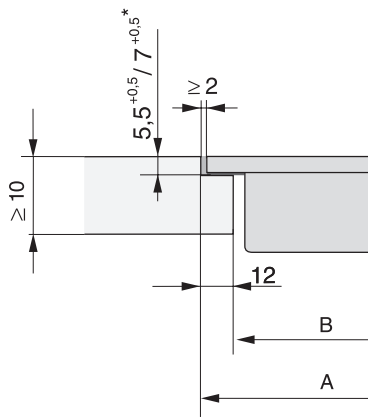

EAN: 4002515836101 / Αριθμός υλικού: 10681670 / Παλιός αριθμός υλικού: 27763250D

Τύπος κατασκευής	
SmartLine	•
Σχεδιασμός	
Κομψή κεραμική επιφάνεια	•
Χωνευτό	•
Χρώμα κεραμικής επιφάνειας	Μαύρο
Επιδαπέδια εγκατάσταση	•
1η ζώνη/περιοχή μαγειρέματος	
Θέση	Στο κέντρο
Τύπος	Περιοχή Τετραν με επαγωγή
Άνεση για τον χρήστη	
Χειρισμός μέσω πλήκτρων αφής	Smart Select
Χρώμα οθόνης	Κίτρινο
Διατήρηση θερμότητας	•
Λειτουργία Stop & Go	•
Λειτουργία ανάκλησης	•
Απενεργοποίηση ασφαλείας	•
Δυνατότητα εξατομικευμένων ρυθμίσεων (π.χ. βομβητές)	•
Προστασία σκουπίσματος	•
Χρονόμετρο	•
Ευκολία στο καθάρισμα	
Κεραμικό γυαλί που καθαρίζεται εύκολα	•
Safety	
Απενεργοποίηση ασφαλείας	•
Λειτουργία κλειδώματος	•
Κλειδώμα συστήματος	•
Προστασία από υπερθέρμανση	•
Ένδειξη υπολειπόμενης θερμότητας	•
Τεχνικά στοιχεία	
Διαστάσεις (Υ x Π x Β) σε mm	60 x 378 x 520
Διαστάσεις σε mm (πλάτος)	378
Διαστάσεις σε mm (ύψος)	60
Διαστάσεις σε mm (βάθος)	520
Διαστάσεις εντοιχισμού (Π x Β) για χωνευτή τοποθέτηση σε mm	358/382 x 500/524
Ύψος πλαισίου με κουτί συνδεσμολογίας σε mm	60
Εσωτερικές διαστάσεις εντοιχισμού σε mm (πλάτος) με χωνευτή τοποθέτηση	358
Εσωτερικές διαστάσεις εντοιχισμού σε mm (βάθος) με χωνευτή τοποθέτηση	500
Βάρος σε kg	8
Εξωτερικές διαστάσεις εντοιχισμού σε mm (πλάτος) με χωνευτή τοποθέτηση	382
Εξωτερικές διαστάσεις εντοιχισμού σε mm (βάθος) με χωνευτή τοποθέτηση	524
Συνολική ισχύς σύνδεσης σε kW	2,80
Μήκος καλωδίου τροφοδοσίας σε m	1,5
Τάση σε V	220-240
Συχνότητα σε Hz	50-60
Παρεχόμενα εξαρτήματα	
Καλώδιο τροφοδοσίας	Ναι

CS 7632 FL
 Στοιχείο SmartLine
 με επαγωγικό Τετραν Υακι

CS7632FL, flush (installation drawing)

CS7632FL, flush (installation drawing)

CS 7000 FL (Installation drawing)

CS 7000 FL, flush (Installation drawing)

CS 7000 FL, flush (Installation drawing)