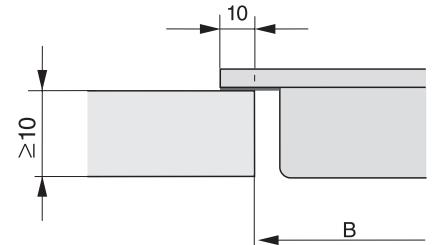

EAN: 4002515836101 / Αριθμός υλικού: 10681670 / Παλιός αριθμός υλικού: 27763250D

Τύπος κατασκευής	
SmartLine	•
Σχεδιασμός	
Κομψή κεραμική επιφάνεια	•
Χωνευτό	•
Χρώμα κεραμικής επιφάνειας	Μαύρο
Επιδαπέδια εγκατάσταση	•
1η ζώνη/περιοχή μαγειρέματος	
Θέση	Στο κέντρο
Τύπος	Περιοχή Τετραν με επαγωγή
Άνεση για τον χρήστη	
Χειρισμός μέσω πλήκτρων αφής	Smart Select
Χρώμα οθόνης	Κίτρινο
Διατήρηση θερμότητας	•
Λειτουργία Stop & Go	•
Λειτουργία ανάκλησης	•
Απενεργοποίηση ασφαλείας	•
Δυνατότητα εξατομικευμένων ρυθμίσεων (π.χ. βομβητές)	•
Προστασία σκουπίσματος	•
Χρονόμετρο	•
Ευκολία στο καθάρισμα	
Κεραμικό γυαλί που καθαρίζεται εύκολα	•
Safety	
Απενεργοποίηση ασφαλείας	•
Λειτουργία κλειδώματος	•
Κλειδώμα συστήματος	•
Προστασία από υπερθέρμανση	•
Ένδειξη υπολειπόμενης θερμότητας	•
Τεχνικά στοιχεία	
Διαστάσεις (Υ x Π x Β) σε mm	60 x 378 x 520
Διαστάσεις σε mm (πλάτος)	378
Διαστάσεις σε mm (ύψος)	60
Διαστάσεις σε mm (βάθος)	520
Διαστάσεις εντοιχισμού (Π x Β) για χωνευτή τοποθέτηση σε mm	358/382 x 500/524
Ύψος πλαισίου με κουτί συνδεσμολογίας σε mm	60
Εσωτερικές διαστάσεις εντοιχισμού σε mm (πλάτος) με χωνευτή τοποθέτηση	358
Εσωτερικές διαστάσεις εντοιχισμού σε mm (βάθος) με χωνευτή τοποθέτηση	500
Βάρος σε kg	8
Εξωτερικές διαστάσεις εντοιχισμού σε mm (πλάτος) με χωνευτή τοποθέτηση	382
Εξωτερικές διαστάσεις εντοιχισμού σε mm (βάθος) με χωνευτή τοποθέτηση	524
Συνολική ισχύς σύνδεσης σε kW	2,80
Μήκος καλωδίου τροφοδοσίας σε m	1,5
Τάση σε V	220-240
Συχνότητα σε Hz	50-60
Παρεχόμενα εξαρτήματα	
Καλώδιο τροφοδοσίας	Ναι

CS 7632 FL
 Στοιχείο SmartLine
 με επαγωγικό Τετραν Υακι

CS7632FL, flush (installation drawing)

CS7632FL, flush (installation drawing)

CS 7000 FL (Installation drawing)

CS 7000 FL, flush (Installation drawing)