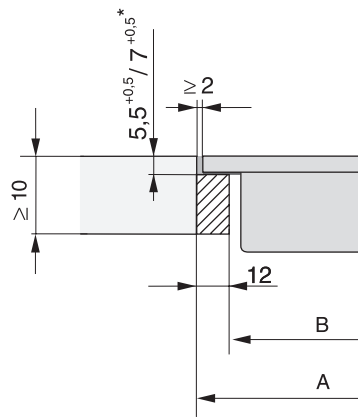

EAN: 4002515836101 / Αριθμός υλικού: 10681670 / Παλιός αριθμός υλικού: 27763250D

Τύπος κατασκευής	
SmartLine	•
Σχεδιασμός	
Κομψή κεραμική επιφάνεια	•
Χωνευτό	•
Χρώμα κεραμικής επιφάνειας	Μαύρο
Επιδαπέδια εγκατάσταση	•
1η ζώνη/περιοχή μαγειρέματος	
Θέση	Στο κέντρο
Τύπος	Περιοχή Τετραν με επαγωγή
Άνεση για τον χρήστη	
Χειρισμός μέσω πλήκτρων αφής	Smart Select
Χρώμα οθόνης	Κίτρινο
Διατήρηση θερμότητας	•
Λειτουργία Stop & Go	•
Λειτουργία ανάκλησης	•
Απενεργοποίηση ασφαλείας	•
Δυνατότητα εξατομικευμένων ρυθμίσεων (π.χ. βομβητές)	•
Προστασία σκουπίσματος	•
Χρονόμετρο	•
Ευκολία στο καθάρισμα	
Κεραμικό γυαλί που καθαρίζεται εύκολα	•
Safety	
Απενεργοποίηση ασφαλείας	•
Λειτουργία κλειδώματος	•
Κλειδώμα συστήματος	•
Προστασία από υπερθέρμανση	•
Ένδειξη υπολειπόμενης θερμότητας	•
Τεχνικά στοιχεία	
Διαστάσεις (Υ x Π x Β) σε mm	60 x 378 x 520
Διαστάσεις σε mm (πλάτος)	378
Διαστάσεις σε mm (ύψος)	60
Διαστάσεις σε mm (βάθος)	520
Διαστάσεις εντοιχισμού (Π x Β) για χωνευτή τοποθέτηση σε mm	358/382 x 500/524
Ύψος πλαισίου με κουτί συνδεσμολογίας σε mm	60
Εσωτερικές διαστάσεις εντοιχισμού σε mm (πλάτος) με χωνευτή τοποθέτηση	358
Εσωτερικές διαστάσεις εντοιχισμού σε mm (βάθος) με χωνευτή τοποθέτηση	500
Βάρος σε kg	8
Εξωτερικές διαστάσεις εντοιχισμού σε mm (πλάτος) με χωνευτή τοποθέτηση	382
Εξωτερικές διαστάσεις εντοιχισμού σε mm (βάθος) με χωνευτή τοποθέτηση	524
Συνολική ισχύς σύνδεσης σε kW	2,80
Μήκος καλωδίου τροφοδοσίας σε m	1,5
Τάση σε V	220-240
Συχνότητα σε Hz	50-60
Παρεχόμενα εξαρτήματα	
Καλώδιο τροφοδοσίας	Ναι

CS 7632 FL
 Στοιχείο SmartLine
 με επαγωγικό Τετραν Υακι

CS7632FL, flush (installation drawing)

CS7632FL, flush (installation drawing)

CS 7000 FL (Installation drawing)

CS 7000 FL, flush (Installation drawing)

CS 7000 FL, flush (Installation drawing)