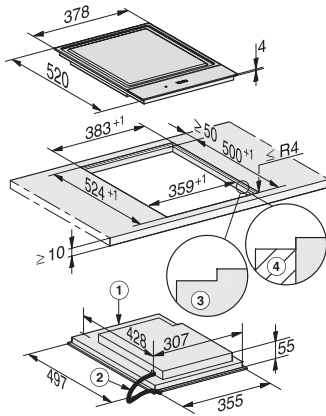

CS 7632 FL
Στοιχείο SmartLine
με επαγωγικό Τετραν Υακι

CS7632FL, flush (installation drawing)