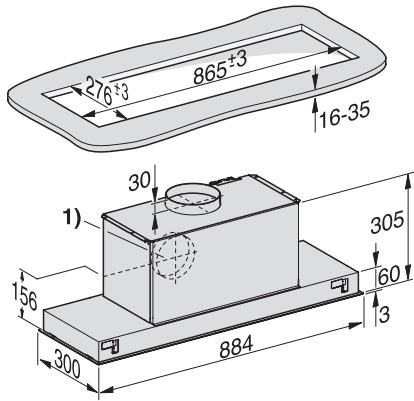

Πλάτος θόλου σε mm 884

Ύψος θόλου σε mm 63

Βάθος θόλου σε mm 297

Ελάχιστο ύψος πάνω από ηλεκτρικές εστίες σε mm 450

Καθαρό βάρος σε kg 13,0

Μήκος καλωδίου τροφοδοσίας σε m 1,5

Με κοινό βύσμα •

Ελάχιστη απόσταση ασφαλείας επάνω από εστίες αερίου (έως 12,6 kW συνολική ισχύς, καυστήρας ≤ 4,5 kW) σε mm 650

Διάμετρος αγωγού εξαγωγής σε mm 150

Παρεχόμενα εξαρτήματα

Κλαπέτο αντεπιστροφής •

Προαιρετικά εξαρτήματα

Φίλτρο ενεργού άνθρακα Nein

DA 2390

Μονάδα εξαγωγής

με ενεργειακά αποδοτικό φωτισμό LED & διακόπτες απαλής αφής για ευκολία χρήσης.