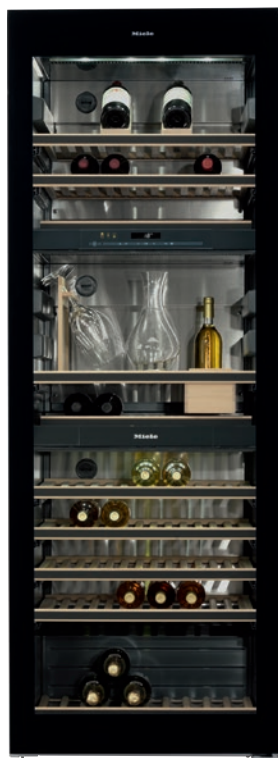

KWT 6834 SGS

Ανεξάρτητος συντηρητής κρασιών

FlexiFrame και SommelierSet για την ιδανική απόλαυση των κρασιών σας.

- Ταυτόχρονη αποθήκευση κρασιών σε ανεξάρτητες ζώνες θερμοκρασίας
- Θάλαμος συντήρησης χωρίς οσμές χάρη στα φίλτρα Active AirClean
- Παρουσιάστε τα κρασιά σας στο ιδανικό φως – φωτισμός LED
- Ιδανική προστασία των κρασιών με τα φίλτρα UV στη φυμέ πρόσοψη
- Τέλεια απόλαυση του κρασιού σας με το SommelierSet

EAN: 4002515716670 / Αριθμός υλικού: 10409090 / Παλιός αριθμός υλικού: 36683400EU2

<b>Κατηγορία συσκευής</b>	
Συντηρητής κρασιών	•
<b>Τύπος κατασκευής</b>	
Ανεξάρτητη συσκευή	•
Άρθρωση πόρτας	δεξιά
Δυνατότητα αλλαγής φοράς πόρτας	•
<b>Σχεδιασμός</b>	
Χρώμα πλαισίου	Ανοξειδωτο
Φωτισμός τμήματος κρασιών	Φωτισμός LED
<b>Άνεση για τον χρήστη</b>	
Δικτύωση με το Miele@home	•
Απαιτούμενα εξαρτήματα	ΧΚΜ 3100 W
DynaCool	•
SoftClose	•
Αριθμός ξύλινων ραφιών	13
Πλήθος ραφιών FlexiFrame	10
SommelierSet	•
NoteBoard	Ναι
Βάση φιάλης	•
<b>Στοιχεία ελέγχου</b>	
Αρχή λειτουργίας	TouchControl
Δυνατότητα απενεργοποίησης τμήματος συντήρησης	Όχι
Ανεξάρτητη ρύθμιση θερμοκρασίας ζωνών συντήρησης και κατάψυξης	Όχι
Αριθμός ζωνών θερμοκρασίας	3
Ελάχιστο εύρος ρύθμισης θερμοκρασίας σε °C	5
Μέγιστο εύρος ρύθμισης θερμοκρασίας σε °C	20
<b>Αποδοτικότητα και βιωσιμότητα</b>	
Κατηγορία ενεργειακής απόδοσης (A-G)	G
Ετήσια κατανάλωση ενέργειας σε kWh	205,50
24ωρη ενεργειακή κατανάλωση σε kWh	0,56
<b>Safety</b>	
Λειτουργία κλειδώματος	•
Ηχητική ειδοποίηση πόρτας	•
Ηχητική ειδοποίηση θερμοκρασίας	•
Οπτική ειδοποίηση πόρτας	•
Οπτική ειδοποίηση θερμοκρασίας	•
<b>Τεχνικά στοιχεία</b>	
Πλάτος συσκευής σε mm	700
Ύψος συσκευής σε mm	1920
Βάθος συσκευής σε mm	746
Βάρος σε kg	144,0
Κλιματική κλάση	SN-ST
Τμήμα συντήρησης σε l	503
Τμήμα κρασιού σε l	503
Συνολική ωφέλιμη χωρητικότητα σε l	503
Χωρητικότητα φιαλών Bordeaux 0,75 l (αρ. φιαλών)	178 φιάλες
Χρόνος συντήρησης σε περίπτωση βλάβης σε ώρες	0
Επίπεδο εκπομπών αερόφερτου θορύβου (A-D)	B
Εκπομπές ήχου σε dB(A) re 1 pW	35