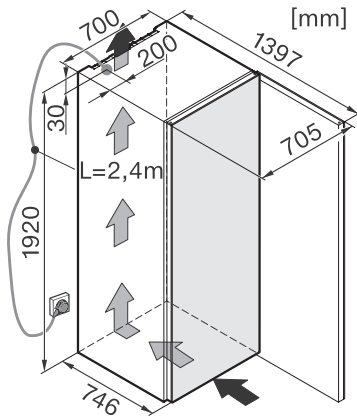

KWT 6834 SGS

Ανεξάρτητος συντηρητής κρασιών

FlexiFrame και SommelierSet για την ιδανική απόλαυση των κρασιών σας.

KWT6831SG, KWT6832SGS, KWT6833SG,
KWT6834SGS (Installation drawings)