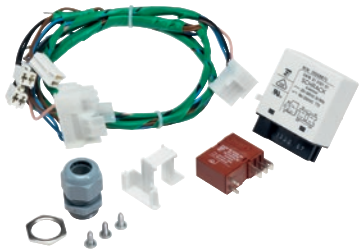

## BSS 13

Kit αποκοπής φορτίου αιχμής

Για σύνδεση σε σύστημα διαχείρισης ηλεκτρικού ρεύματος.

- Για ηλεκτρικά θερμαινόμενα μοντέλα

EAN: 4002515558515 / Αριθμός υλικού: 10087720 / Παλιός αριθμός υλικού: 59170380D

<b>Κατηγοριοποίηση προϊόντος</b>	
Πλυντήρια ρούχων	•
<b>Κατηγορία συσκευής/εξαρτήματος</b>	
PW 6241	•
PW 6321	•
<b>Κατηγορία προϊόντων</b>	
Αποκοπή φορτίου αιχμής	•
Άλλα εξαρτήματα	•
<b>Ιδιότητες προϊόντος</b>	
Ηλεκτρολογική σύνδεση	OHNE
<b>Διαστάσεις και βάρος</b>	
Εξωτερικές διαστάσεις, καθαρό ύψος σε mm	90
Εξωτερικές διαστάσεις, καθαρό πλάτος σε mm	150
Εξωτερικές διαστάσεις, καθαρό βάθος σε mm	120
Εξωτερικές διαστάσεις, μικτό ύψος σε mm	90
Εξωτερικές διαστάσεις, μικτό πλάτος σε mm	150
Εξωτερικές διαστάσεις, μικτό βάθος σε mm	120
Καθαρό βάρος [kg]	0,07
Μικτό βάρος σε kg	0,13