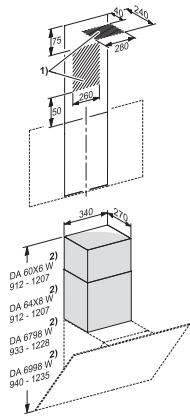

DADC 6000

Ανοξείδωτο τμήμα καμινάδας
για εναλλακτική όδευση αεραγωγού προς τα επάνω

EAN: 4002515522790 / Αριθμός υλικού: 09947450 / Παλαιός αριθμός υλικού: 28996355D

- Για DA 60x6 W, DA 679x W
- Ευέλικτο ύψος πύργου μεταξύ 365-660 mm
- Πλάτος πύργου 340 mm
- Βάθος πύργου 270 mm
- Περιλαμβάνονται υλικά στερέωσης στον τοίχο

DADC 6000

Ανοξείδωτο τμήμα καμινάδας
για εναλλακτική όδευση αεραγωγού προς τα επάνω

DADC6000 (Installation drawing)