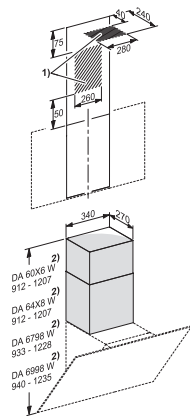

## DADC 6000

Ανοξείδωτο τμήμα καμινάδας  
για εναλλακτική όδευση αεραγωγού προς τα επάνω

EAN: 4002515522790 / Αριθμός υλικού: 09947450 / Παλιός αριθμός υλικού: 28996355D

- Για DA 60x6 W, DA 679x W
- Ευέλικτο ύψος πύργου μεταξύ 365-660 mm
- Πλάτος πύργου 340 mm
- Βάθος πύργου 270 mm
- Περιλαμβάνονται υλικά στερέωσης στον τοίχο

## DADC 6000

Ανοξείδωτο τμήμα καμινάδας  
για εναλλακτική όδευση αεραγωγού προς τα επάνω

DADC6000 (Installation drawing)