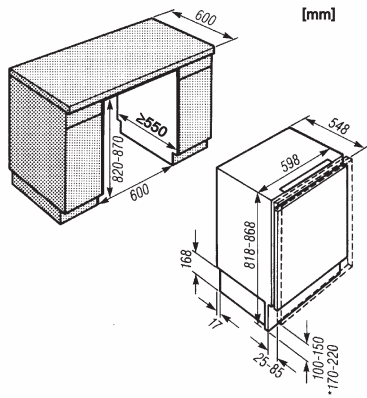

Κατηγορία συσκευής	
Ψυγείο	•
Τύπος κατασκευής	
Εντοιχιζόμενη συσκευή	•
Εντοιχισμένη συσκευή	•
Συσκευή κάτω πάγκου	•
Άρθρωση πόρτας	δεξιά
Δυνατότητα αλλαγής φοράς πόρτας	•
Σχεδίαση	
Φωτισμός συντήρησης	LED
Διακόπτες	
Αρχή λειτουργίας	Περιστρεφόμενος επιλογέας
Δυνατότητα απενεργοποίησης τμήματος συντήρησης	Όχι
Ανεξάρτητη ρύθμιση θερμοκρασίας ζωνών συντήρησης και κατάψυξης	Όχι
Αριθμός ζωνών θερμοκρασίας	1
Ψυγείο/τμήμα συντήρησης	
Αριθμός ραφιών	3
Πλήθος εσωτερικών ραφιών πόρτας για κονσέρβες τροφίμων	2
Ράφι πόρτας για φιάλες	1
Αποδοτικότητα και βιωσιμότητα	
Κατηγορία ενεργειακής απόδοσης (A-G)	F
Ετήσια κατανάλωση ενέργειας σε kWh	113,88
24ωρη ενεργειακή κατανάλωση σε kWh	0,31
Τεχνικά στοιχεία	
Ελάχιστο πλάτος ανοίγματος εντοιχισμού σε mm	600
Μέγιστο πλάτος ανοίγματος εντοιχισμού σε mm	600
Ελάχιστο ύψος ανοίγματος εντοιχισμού σε mm	820
Μέγιστο ύψος ανοίγματος εντοιχισμού σε mm	870
Βάθος ανοίγματος εντοιχισμού σε mm	550
Πλάτος συσκευής σε mm	598
Ύψος συσκευής σε mm	820
Βάθος συσκευής σε mm	548
Βάρος σε kg	33,0
Τεχνολογία άρθρωσης πόρτας	Σταθερή πόρτα
Μέγιστο βάρος πρόσοψης πόρτας – ψυγείο, σε kg	19
Κλιματική κλάση	SN-ST
Τμήμα συντήρησης σε l	137
4* τμήμα κατάψυξης σε l	0
Συνολική ωφέλιμη χωρητικότητα σε l	138
Χρόνος συντήρησης σε περίπτωση βλάβης σε ώρες	0
Επίπεδο εκπομπών αερόφερτου θορύβου (A-D)	C
Εκπομπές ήχου σε dB(A) re 1 pW	38
Κατανάλωση ρεύματος (mA)	700
Τάση σε V	220-240
Ασφάλεια σε A	10
Αριθμός φάσεων	1
Συχνότητα σε Hz	50
Μήκος καλωδίου τροφοδοσίας σε m	2,3

Παρεχόμενα εξαρτήματα

Αυγοθήκη

•

K 5122 Ui

Εντοιχιζόμενο ψυγείο

με ευέλικτο εσωτερικό για ακόμα μεγαλύτερη χωρητικότητα.

K5122Ui, K5124UiF, *Footnote