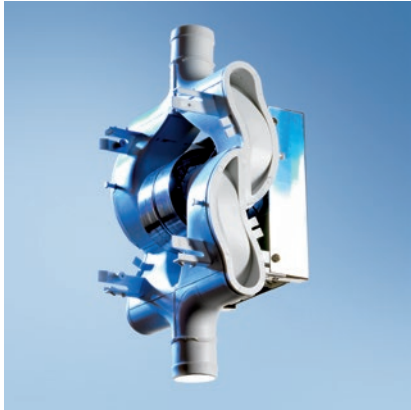

RK LWMM

Μετρητής αγωγιμότητας

για εκ των υστέρων τοποθέτηση σε PG 8536.

EAN: 4002514641928 / Αριθμός υλικού: 07514620 / Παλιός αριθμός υλικού: 69224015D

<b>Ταξινόμηση προϊόντος</b>	
Πλυντήρια απολύμανσης, εργαστηρίου	•
Πλυντήρια απολύμανσης, ιατρικά είδη	•
<b>Παρόμοια προϊόντα</b>	
PG 8536	•
<b>Κατηγορία προϊόντος</b>	
Άλλα εξαρτήματα	•
<b>Βασική ηλεκτρική παροχή</b>	
Αριθμός φάσεων	0
Τάση σε V	0
Συχνότητα σε Hz	0
Συνολική ισχύς σύνδεσης σε kW	0,00
Ασφάλεια σε A	0
<b>Διαστάσεις και βάρος</b>	
Εξωτερικές διαστάσεις, καθαρό ύψος σε mm	0
Εξωτερικές διαστάσεις, καθαρό πλάτος σε mm	0
Εξωτερικές διαστάσεις, καθαρό βάθος σε mm	0
Εξωτερικές διαστάσεις, μικτό ύψος σε mm	280
Εξωτερικές διαστάσεις, μικτό πλάτος σε mm	250
Εξωτερικές διαστάσεις, μικτό βάθος σε mm	420
Καθαρό βάρος σε kg	2,02
Μικτό βάρος σε kg	2,97