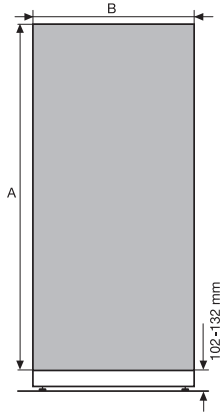

KFP 1090 ss

Ανοξείδωτη πρόσοψη

για άψογο εξωτερικό σχεδιασμό σε ψυγεία ή καταψύκτες MasterCool.

EAN: 4002514420615 / Αριθμός υλικού: 07182520 /
Παλιός αριθμός υλικού: 36996056EU1

- Για εντοιχιζόμενα ψυγεία ή καταψύκτες πλάτους 90 cm

KFP 1090 ss

Ανοξείδωτη πρόσοψη

για άψογο εξωτερικό σχεδιασμό σε ψυγεία ή καταψύκτες MasterCool.

KFP1140ss, KFP1080ss, KFP1090ss, dimensions of furniture front, MasterCool (Sketch) *Footnote