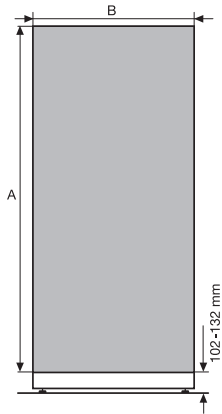

KFP 1090 ss

Ανοξείδωτη πρόσοψη

για άψογο εξωτερικό σχεδιασμό σε ψυγεία ή καταψύκτες MasterCool.

EAN: 4002514420615 / Αριθμός υλικού: 07182520 /
Παλιός αριθμός υλικού: 36996056EU1

- Για εντοιχιζόμενα ψυγεία ή καταψύκτες πλάτους 90 cm

KFP 1090 ss

Ανοξείδωτη πρόσοψη

για άψογο εξωτερικό σχεδιασμό σε ψυγεία ή καταψύκτες MasterCool.

KFP1140ss, KFP1080ss, KFP1090ss, dimensions of furniture front, MasterCool (Sketch) *Footnote