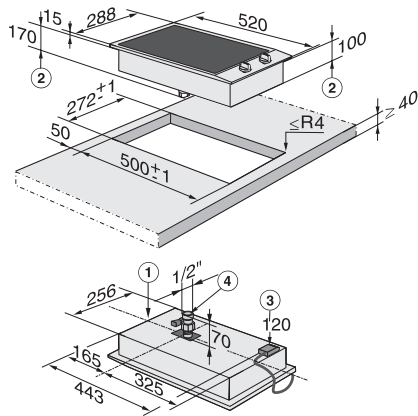

CS 1312 BG  
Στοιχείο ProLine  
με ηλεκτρικά θερμαινόμενη γκριλιέρα μπάρμπεκιου

- Επαγγελματικός σχεδιασμός – Ανοξείδωτο αυλάκι πλάτους 288 mm
- Ιδιαίτερη ευελιξία – 2 ανεξάρτητα ελεγχόμενες περιοχές θέρμανσης
- Απλός & άμεσος χειρισμός με μεταλλικούς περιστρεφ. επιλογείς
- Ιδιαίτερη άνεση και ασφάλεια – ένδειξη λειτουργίας
- Εκτεταμένο εύρος – Βασικά και επιπρόσθετα εξαρτήματα

EAN: 4002514399287 / Αριθμός υλικού: 07119510 / Παλιός αριθμός υλικού: 27131250D

<b>Τύπος θέρμανσης</b>	
Τύπος θέρμανσης	Άλλος τύπος θέρμανσης
<b>Τύπος κατασκευής</b>	
ProLine	•
<b>Σχεδιασμός</b>	
Ανοξείδωτο πλαίσιο	•
Επιδαπέδια εγκατάσταση	•
Πλάκα ψησίματος από χυτοσίδηρο	•
<b>1η ζώνη/περιοχή μαγειρέματος</b>	
Θέση	Στην πρόσοψη
Τύπος	Ηλεκτρικό γκριλ
Μέγεθος σε mm	210x250
Μέγ. ισχύς σε W	1500
<b>2η ζώνη/περιοχή μαγειρέματος</b>	
Θέση	Πίσω
Τύπος	Ηλεκτρικό γκριλ
Μέγεθος σε mm	210x250
Μέγ. ισχύς σε W	1500
<b>Άνεση για τον χρήστη</b>	
Χειρισμός μέσω διακοπών	•
<b>Safety</b>	
Ένδειξη υπολειπόμενης θερμότητας	•
<b>Τεχνικά στοιχεία</b>	
Διαστάσεις (Υ x Π x Β) σε mm	115 x 288 x 520
Διαστάσεις σε mm (πλάτος)	288
Διαστάσεις σε mm (ύψος)	115
Διαστάσεις σε mm (βάθος)	520
Διαστάσεις εντοιχισμού σε mm (πλάτος) για τοποθέτηση σε επιφάνεια	272
Διαστάσεις εντοιχισμού σε mm (βάθος) για τοποθέτηση σε επιφάνεια	500
Βάρος σε kg	11
Συνολική ισχύς σύνδεσης σε kW	3,00
Μήκος καλωδίου τροφοδοσίας σε m	2,0
Τάση σε V	230-240
Συχνότητα σε Hz	50-60
<b>Παρεχόμενα εξαρτήματα</b>	
Καλώδιο τροφοδοσίας	Ναι
Πέτρες λάβας	•
Βούρτσα καθαρισμού	•

CS 1312 BG  
Στοιχείο ProLine  
με ηλεκτρικά θερμαινόμενη γκριλιέρα μπάρμπεκιου

CS 1312 BG (installation drawing)