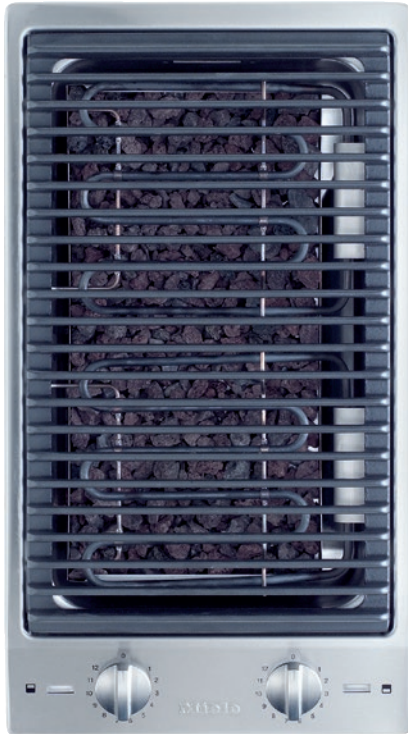

CS 1312 BG  
Στοιχείο ProLine  
με ηλεκτρικά θερμαινόμενη γκριλιέρα μπάρμπεκιου

- Επαγγελματικός σχεδιασμός – Ανοξείδωτο αυλάκι πλάτους 288 mm
- Ιδιαίτερη ευελιξία – 2 ανεξάρτητα ελεγχόμενες περιοχές θέρμανσης
- Απλός & άμεσος χειρισμός με μεταλλικούς περιστρεφ. επιλογείς
- Ιδιαίτερη άνεση και ασφάλεια – ένδειξη λειτουργίας
- Εκτεταμένο εύρος – Βασικά και επιπρόσθετα εξαρτήματα

EAN: 4002514399287 / Αριθμός υλικού: 07119510 / Παλιός αριθμός υλικού: 27131250D

<b>Τύπος θέρμανσης</b>	
Τύπος θέρμανσης	Άλλος τύπος θέρμανσης
<b>Τύπος κατασκευής</b>	
ProLine	•
<b>Σχεδιασμός</b>	
Ανοξείδωτο πλαίσιο	•
Επιδαπέδια εγκατάσταση	•
Πλάκα ψησίματος από χυτοσίδηρο	•
<b>1η ζώνη/περιοχή μαγειρέματος</b>	
Θέση	Στην πρόσοψη
Τύπος	Ηλεκτρικό γκριλ
Μέγεθος σε mm	210x250
Μέγ. ισχύς σε W	1500
<b>2η ζώνη/περιοχή μαγειρέματος</b>	
Θέση	Πίσω
Τύπος	Ηλεκτρικό γκριλ
Μέγεθος σε mm	210x250
Μέγ. ισχύς σε W	1500
<b>Άνεση για τον χρήστη</b>	
Χειρισμός μέσω διακοπών	•
<b>Safety</b>	
Ένδειξη υπολειπόμενης θερμότητας	•
<b>Τεχνικά στοιχεία</b>	
Διαστάσεις (Υ x Π x Β) σε mm	115 x 288 x 520
Διαστάσεις σε mm (πλάτος)	288
Διαστάσεις σε mm (ύψος)	115
Διαστάσεις σε mm (βάθος)	520
Διαστάσεις εντοιχισμού σε mm (πλάτος) για τοποθέτηση σε επιφάνεια	272
Διαστάσεις εντοιχισμού σε mm (βάθος) για τοποθέτηση σε επιφάνεια	500
Βάρος σε kg	11
Συνολική ισχύς σύνδεσης σε kW	3,00
Μήκος καλωδίου τροφοδοσίας σε m	2,0
Τάση σε V	230-240
Συχνότητα σε Hz	50-60
<b>Παρεχόμενα εξαρτήματα</b>	
Καλώδιο τροφοδοσίας	Ναι
Πέτρες λάβας	•
Βούρτσα καθαρισμού	•

CS 1312 BG  
Στοιχείο ProLine  
με ηλεκτρικά θερμαινόμενη γκριλιέρα μπάρμπεκιου

CS 1312 BG (installation drawing)