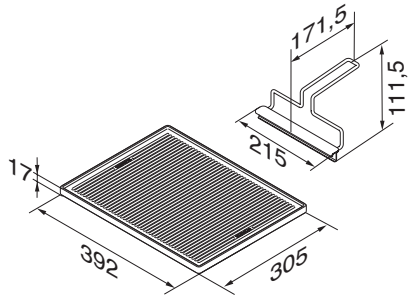

CSGP 1400

Πλάκα ψησίματος

Για ψήσιμο στο γκριλ και τηγάνισμα κρεατικών, ψαρικών, λαχανικών και άλλων.

EAN: 4002514382852 / Αριθμός υλικού: 07094120 / Παλιός αριθμός υλικού: 27996022D

- Ταιριάζει απόλυτα στο στοιχείο CS 1322 BG CombiSet της Miele
- Χρησιμοποιείται και στις δύο όψεις, μία αυλακωτή και μία λεία
- Κατασκευάζεται από χυτοσίδηρο με ειδική επίστρωση εμαγιέ
- Με αφαιρούμενη λαβή για δεξιόχειρες και αριστερόχειρες

CSGP 1400

Πλάκα ψησίματος

Για ψήσιμο στο γκριλ και τηγάνισμα κρεατικών, ψαρικών, λαχανικών και άλλων.

CSGP1400