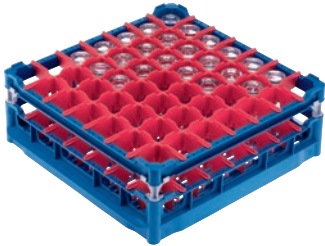

PTD 704

•

U 537

Κάνιστρο

με χαμηλό επάνω πλαίσιο για άριστη τοποθέτηση 49 ποτηριών ύψους έως 20 cm.

EAN: 4002514278773 / Αριθμός υλικού: 06984200 / Παλιός αριθμός υλικού: 67653701D

Κατηγορία προϊόντων	
Κάνιστρο για γυάλινα σκεύη	•
Ιδιότητες προϊόντος	
Υλικό	Πλαστικά
Χρώμα	Μπλε, Κόκκινο
Αριθμός θαλάμων	49
Πλάτος θαλάμου σε mm	63
Μήκος θαλάμου σε mm	63
Χωρητικότητα	
Ποτήρια ύψους 110-140 mm [πλήθος]	49
Ποτήρια ύψους 175-200 mm [πλήθος]	49
Βασική ηλεκτρική παροχή	
Αριθμός φάσεων	0
Τάση σε V	0
Συχνότητα σε Hz	0
Συνολική ισχύς σύνδεσης σε kW	0,00
Ασφάλεια σε A	0
Διαστάσεις και βάρος	
Εξωτερικές διαστάσεις, καθαρό ύψος σε mm	233
Εξωτερικές διαστάσεις, καθαρό πλάτος σε mm	500
Εξωτερικές διαστάσεις, καθαρό βάθος σε mm	500
Εξωτερικές διαστάσεις, μικτό ύψος σε mm	260
Εξωτερικές διαστάσεις, μικτό πλάτος σε mm	520
Εξωτερικές διαστάσεις, μικτό βάθος σε mm	530
Καθαρό βάρος σε kg	3,30
Μικτό βάρος σε kg	3,80