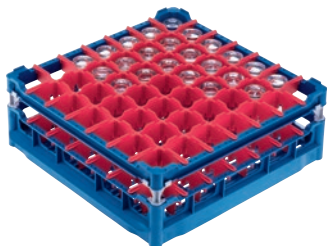

U 537

Κάνιστρο

με χαμηλό επάνω πλαίσιο για άριστη τοποθέτηση 49 ποτηριών ύψους έως 20 cm.

- Με 49 τμήματα
- Μέγεθος τμήματος 63 mm x 63 mm
- Περιλαμβάνει σετ επέκτασης με κοντές και μακριές επεκτάσεις
- Ρυθμιζόμενου ύψους επάνω πλαίσιο επεκτάσιμο έως 20 cm
- Πλάτος 50, βάθος 50 cm, πλάτος με πλαϊνά Gastronorm (GN) 53 cm