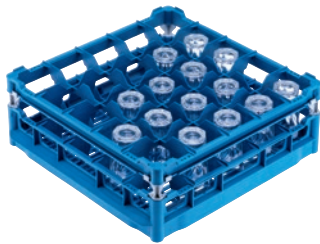

PTD 704

•

U 535

Κάνιστρο

με χαμηλό επάνω πλαίσιο για άριστη τοποθέτηση 25 ποτηριών ύψους έως 20 cm.

EAN: 4002514278735 / Αριθμός υλικού: 06984150 / Παλιός αριθμός υλικού: 67653501D

Κατηγορία προϊόντων	
Κάνιστρο για γυάλινα σκεύη	•
Ιδιότητες προϊόντος	
Υλικό	Πλαστικά
Χρώμα	Μπλε
Αριθμός θαλάμων	25
Πλάτος θαλάμου σε mm	90
Μήκος θαλάμου σε mm	90
Χωρητικότητα	
Ποτήρια ύψους 110-140 mm [πλήθος]	25
Ποτήρια ύψους 175-200 mm [πλήθος]	25
Βασική ηλεκτρική παροχή	
Αριθμός φάσεων	0
Τάση σε V	0
Συχνότητα σε Hz	0
Συνολική ισχύς σύνδεσης σε kW	0,00
Ασφάλεια σε A	0
Διαστάσεις και βάρος	
Εξωτερικές διαστάσεις, καθαρό ύψος σε mm	200
Εξωτερικές διαστάσεις, καθαρό πλάτος σε mm	500
Εξωτερικές διαστάσεις, καθαρό βάθος σε mm	500
Εξωτερικές διαστάσεις, μικτό ύψος σε mm	220
Εξωτερικές διαστάσεις, μικτό πλάτος σε mm	550
Εξωτερικές διαστάσεις, μικτό βάθος σε mm	550
Καθαρό βάρος σε kg	2,50
Μικτό βάρος σε kg	3,00