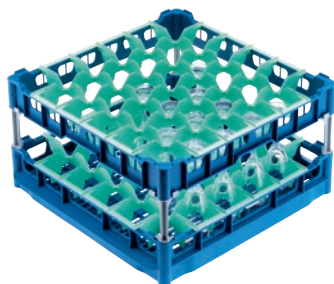

U 546

Κάνιστρο

με υψηλό επάνω πλαίσιο για άριστη τοποθέτηση 36 ποτηριών ύψους έως 23 cm.

- Με 36 τμήματα
- Μέγεθος τμήματος 73 mm x 73 mm
- Περιλαμβάνει σετ επέκτασης με κοντές και μακριές επεκτάσεις
- Ρυθμιζόμενου ύψους άνω πλαίσιο επεκτάσιμο έως 23 cm
- Πλάτος 50, βάθος 50 cm, πλάτος με πλαίσια Gastronorm (GN) 53 cm

U 546

Κάνιστρο

με υψηλό επάνω πλαίσιο για άριστη τοποθέτηση 36 ποτηριών ύψους έως 23 cm.

EAN: 4002514278728 / Αριθμός υλικού: 06984130 / Παλιός αριθμός υλικού: 67654601D

Κατηγορία προϊόντων	
Κάνιστρο για γυάλινα σκεύη	•
Ιδιότητες προϊόντος	
Υλικό	Πλαστικά
Χρώμα	Μπλε, Πράσινο
Αριθμός θαλάμων	36
Πλάτος θαλάμου σε mm	73
Μήκος θαλάμου σε mm	73
Χωρητικότητα	
Ποτήρια ύψους 140-175 mm [πλήθος]	36
Ποτήρια ύψους 200-230 mm [πλήθος]	36
Βασική ηλεκτρική παροχή	
Αριθμός φάσεων	0
Τάση σε V	0
Συχνότητα σε Hz	0
Συνολική ισχύς σύνδεσης σε kW	0,00
Ασφάλεια σε A	0
Διαστάσεις και βάρος	
Εξωτερικές διαστάσεις, καθαρό ύψος σε mm	266
Εξωτερικές διαστάσεις, καθαρό πλάτος σε mm	500
Εξωτερικές διαστάσεις, καθαρό βάθος σε mm	500
Εξωτερικές διαστάσεις, μικτό ύψος σε mm	260
Εξωτερικές διαστάσεις, μικτό πλάτος σε mm	540
Εξωτερικές διαστάσεις, μικτό βάθος σε mm	520
Καθαρό βάρος σε kg	2,90
Μικτό βάρος σε kg	3,40