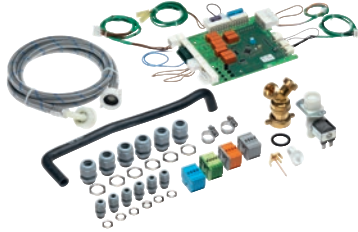

MF 03 24/32

Μονάδα πολλαπλών λειτουργιών

Για έλεγχο επιπλέον λειτουργιών του μηχανήματος.

- Κατάλληλο για τα PW 6241, PW 6321
- Για έλεγχο αντλιών δοσομέτρησης 7-11, συμπ. αισθητήρα κενού
- Για έλεγχο της ανακύκλωσης νερού

EAN: 4002513746129 / Αριθμός υλικού: 06252200 / Παλιός αριθμός υλικού: 59170182D

Κατηγοριοποίηση προϊόντος

Πλυντήρια ρούχων

•

Κατηγορία συσκευής/εξαρτήματος

PW 6241

•

PW 6321

•

Κατηγορία προϊόντων

Μονάδα πολλαπλών λειτουργιών

•

Ιδιότητες προϊόντος

Ηλεκτρολογική σύνδεση

ΟΧΝΕ

Διαστάσεις και βάρος