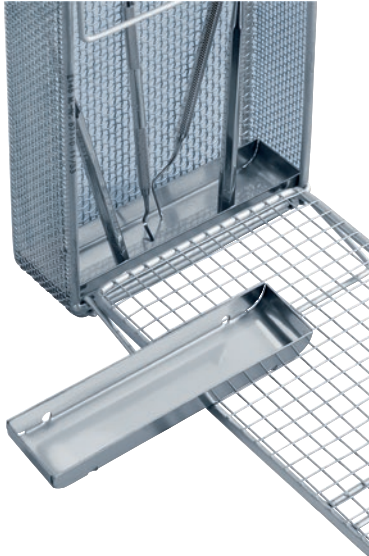

E 328

Ράγα στήριξης
για βέλτιστη φόρτωση εργαλείων σε όρθια θέση.

- Το ένθετο αυτό συγκρατεί όρθια εργαλεία

EAN: 4002511117051 / Αριθμός υλικού: 02795940 / Παλιός αριθμός υλικού: 69732801D

Κατηγοριοποίηση προϊόντος	
Πλυντήρια απολύμανσης, ιατρικά είδη	•
Παρόμοια προϊόντα	
PG 8535	•
PG 8536	•
PG 8581	•
PG 8562	•
PG 8582	•
PG 8582 CD	•
Κατηγορία προϊόντων	
Άλλα εξαρτήματα	•
Ιδιότητες προϊόντος	
Υλικό	Ανοξείδωτος χάλυβας
Χρώμα	Ανοξείδωτος χάλυβας
Βασική ηλεκτρική παροχή	
Αριθμός φάσεων	0
Τάση σε V	0
Συχνότητα σε Hz	0
Συνολική ισχύς σύνδεσης σε kW	0,00
Ασφάλεια σε A	0
Διαστάσεις και βάρος	
Εξωτερικές διαστάσεις, καθαρό ύψος σε mm	15
Εξωτερικές διαστάσεις, καθαρό πλάτος σε mm	34
Εξωτερικές διαστάσεις, καθαρό βάθος σε mm	145
Εξωτερικές διαστάσεις, μικτό ύψος σε mm	12
Εξωτερικές διαστάσεις, μικτό πλάτος σε mm	80
Εξωτερικές διαστάσεις, μικτό βάθος σε mm	120
Καθαρό βάρος σε kg	0,06
Μικτό βάρος σε kg	0,07