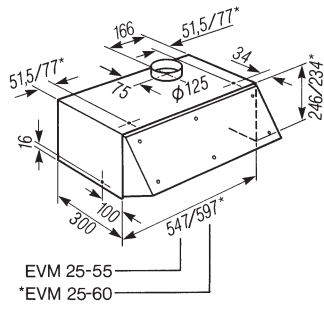

Numéro EAN: 7640130840973 / Numéro de matériel: 95263240 /  
Ancien Numéro de matériel: 95263240

EVM 25-60 anthrazit CH  
Hotte avec face escamotable  
avec éclairage halogène et bouton de commande rotatif.