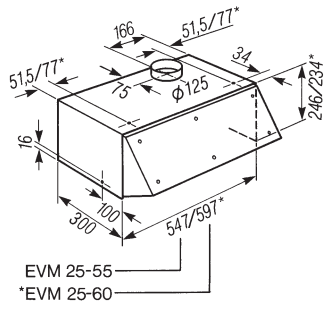

EVM 25-60 anthrazit CH

Hotte avec face escamotable

avec éclairage halogène et bouton de commande rotatif.

- Invisible : bandeaux adaptés au design de la cuisine possibles
- Puissant – 400 m³/h au maximum
- Pour chaque situation : mode évacuation et circuit fermé poss.
- Pour un meilleur fonctionnement : accessoires d'aération
- Egalement disponible en anthracite

Numéro EAN: 7640130840973 / Numéro de matériel: 95263240 /
Ancien Numéro de matériel: 95263240

EVM 25-60 anthrazit CH
Hotte avec face escamotable
avec éclairage halogène et bouton de commande rotatif.

EVM25-55, EVM25-60