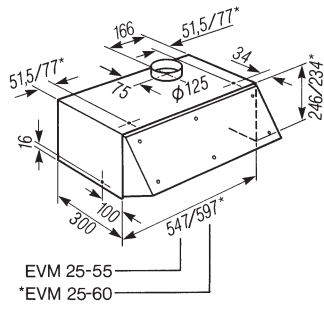

Numéro EAN: 7640130840959 / Numéro de matériel: 95263220 /  
Ancien Numéro de matériel: 95263220

EVM 25-55 anthrazit CH  
Hotte avec face escamotable  
avec éclairage halogène et bouton de commande rotatif.